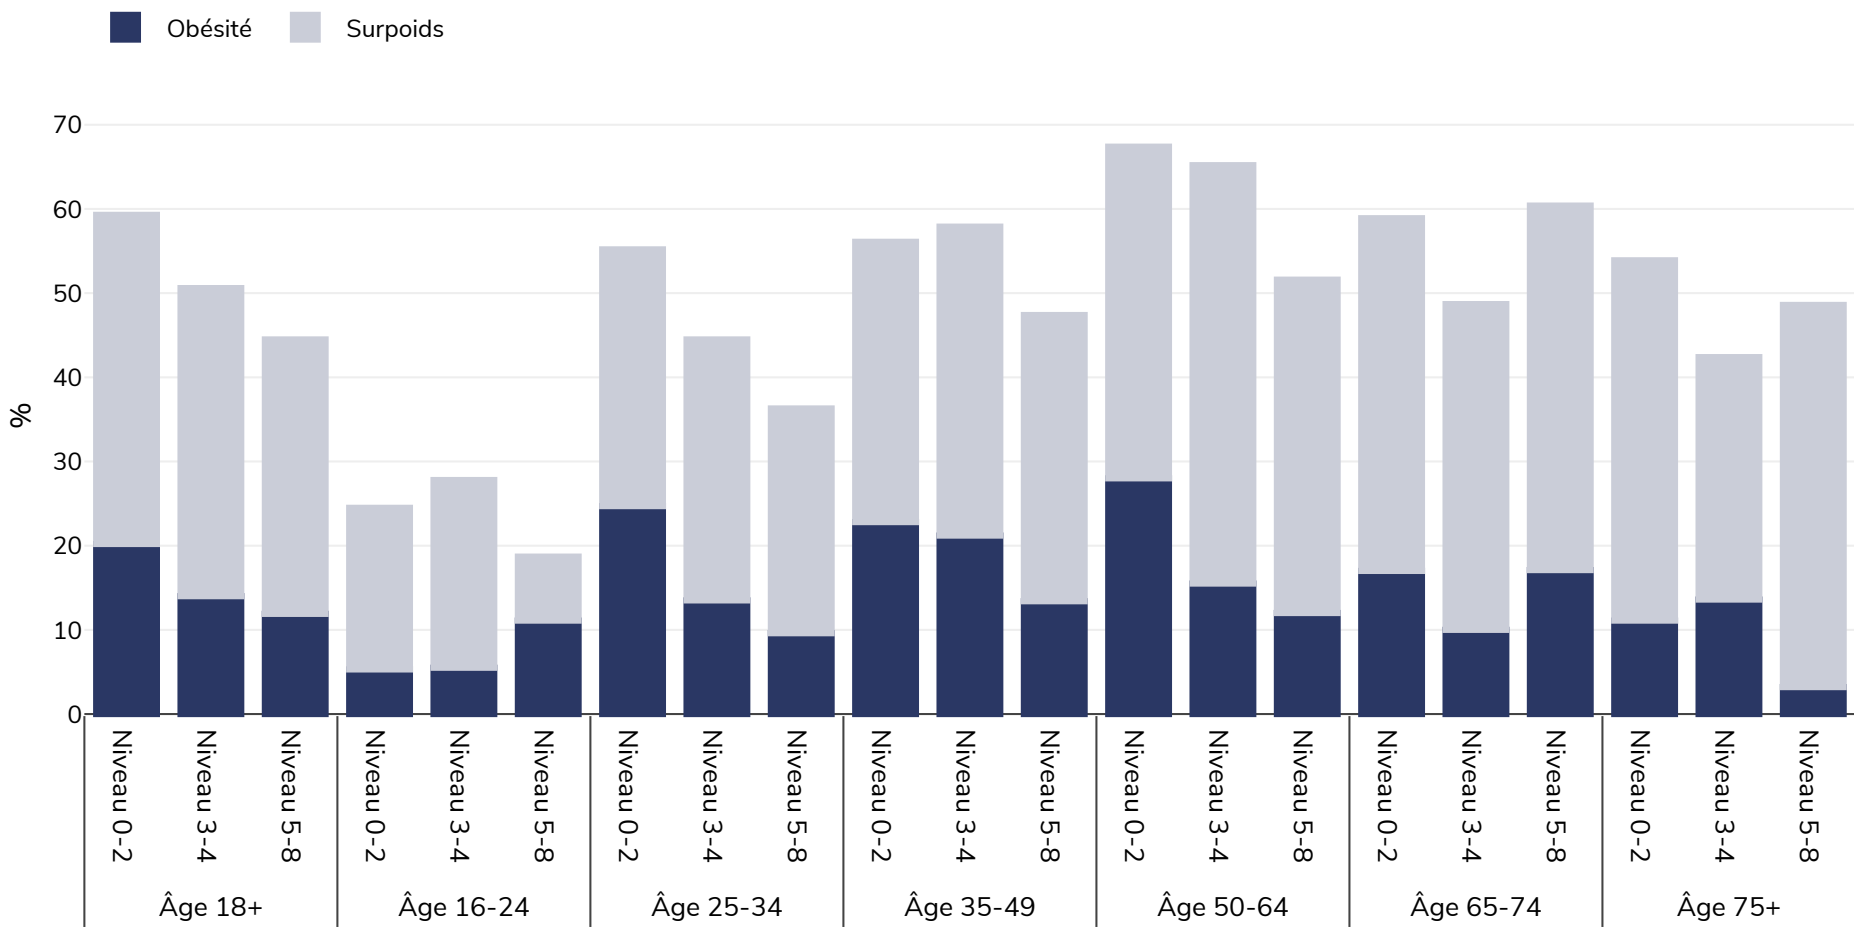

Irlande: Overweight/obesity by age and education

Femmes, 2017

Type d'enquête: Autodéclaré

Région couverte: National

Références: Eurostat http://appsso.eurostat.ec.europa.eu/nui/show.do?dataset=ilc_hch10&lang=en (last accessed 25.08.20)

Notes: Some Irish data considered to have low reliability, see EUROSTAT database for details

Sauf indication contraire, le surpoids fait référence à un IMC compris entre 25 kg et 29,9 kg/m², l'obésité fait référence à un IMC supérieur à 30 kg/m².