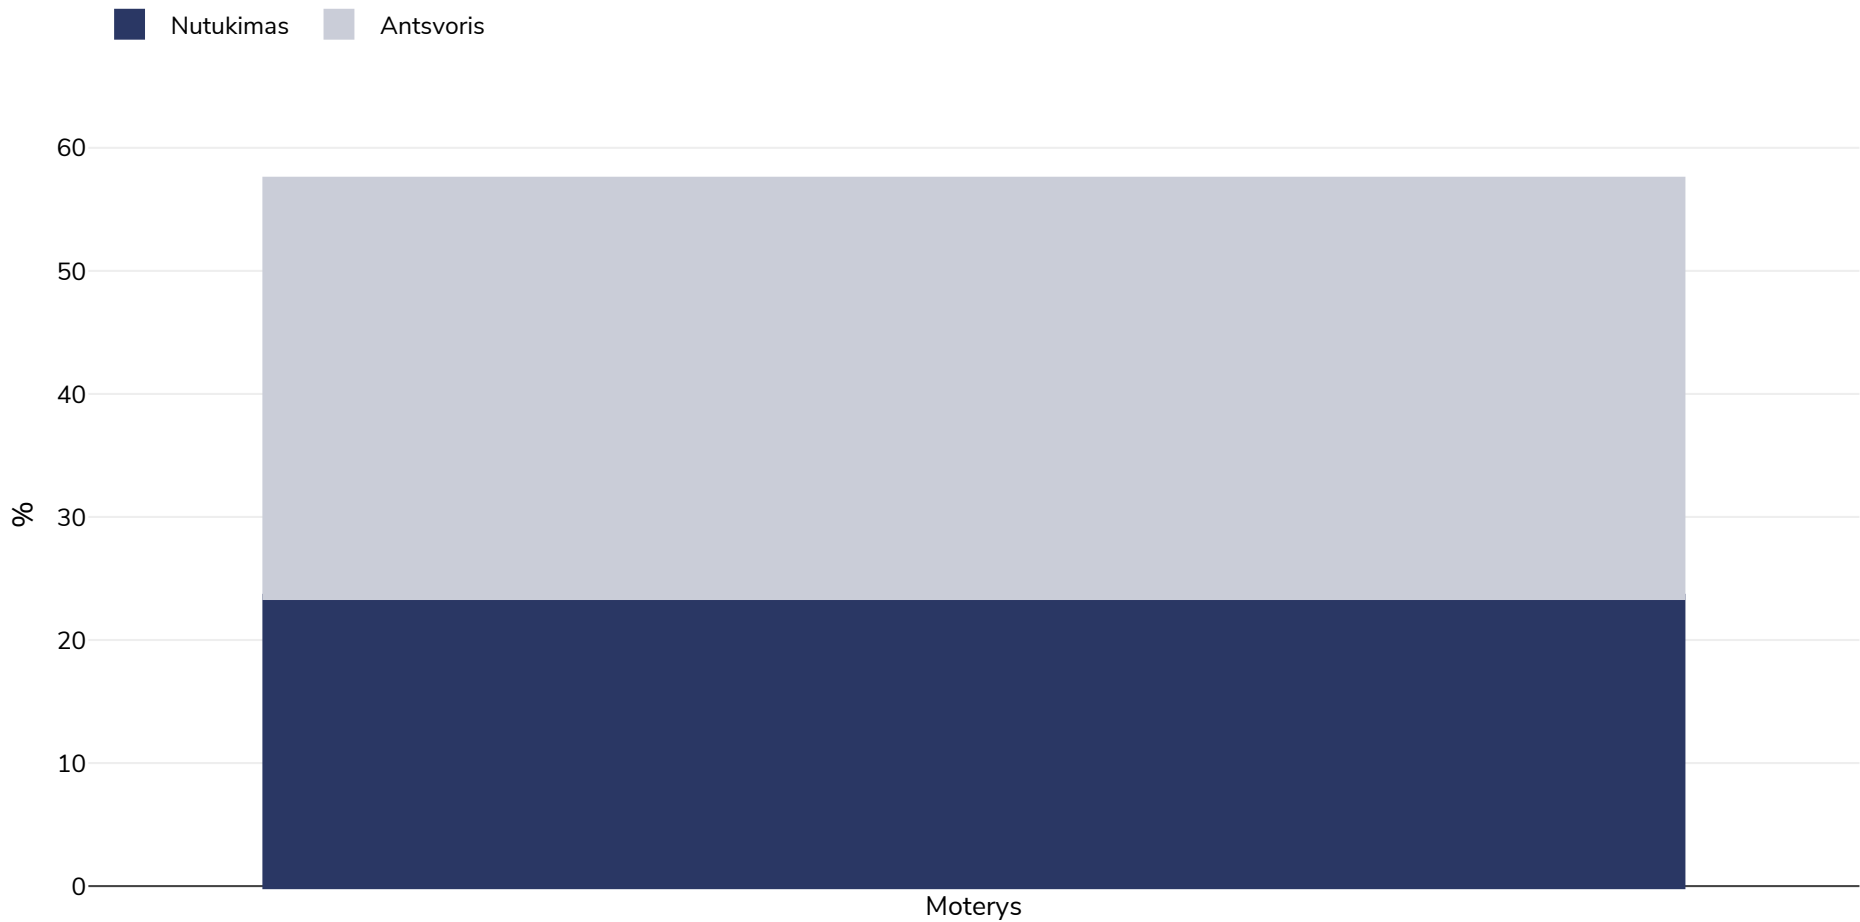

Egiptas: Nutukimo paplitimas

Moterys, 1992

Tyrimo tipas:	Išmatuotas
Amžius:	15-49
Imties dydis:	4855
Nuorodos:	Martorell R, Khan LK, Hughes ML, Grummer Strawn LM. Obesity in women from developing countries. EJCN (2000) 54:247-252

Jei nenurodyta kitaip, antsvoris reiškia KMI nuo 25 kg iki 29,9 kg/m², nutukimas – didesnj nei 30 kg/m² KMI..