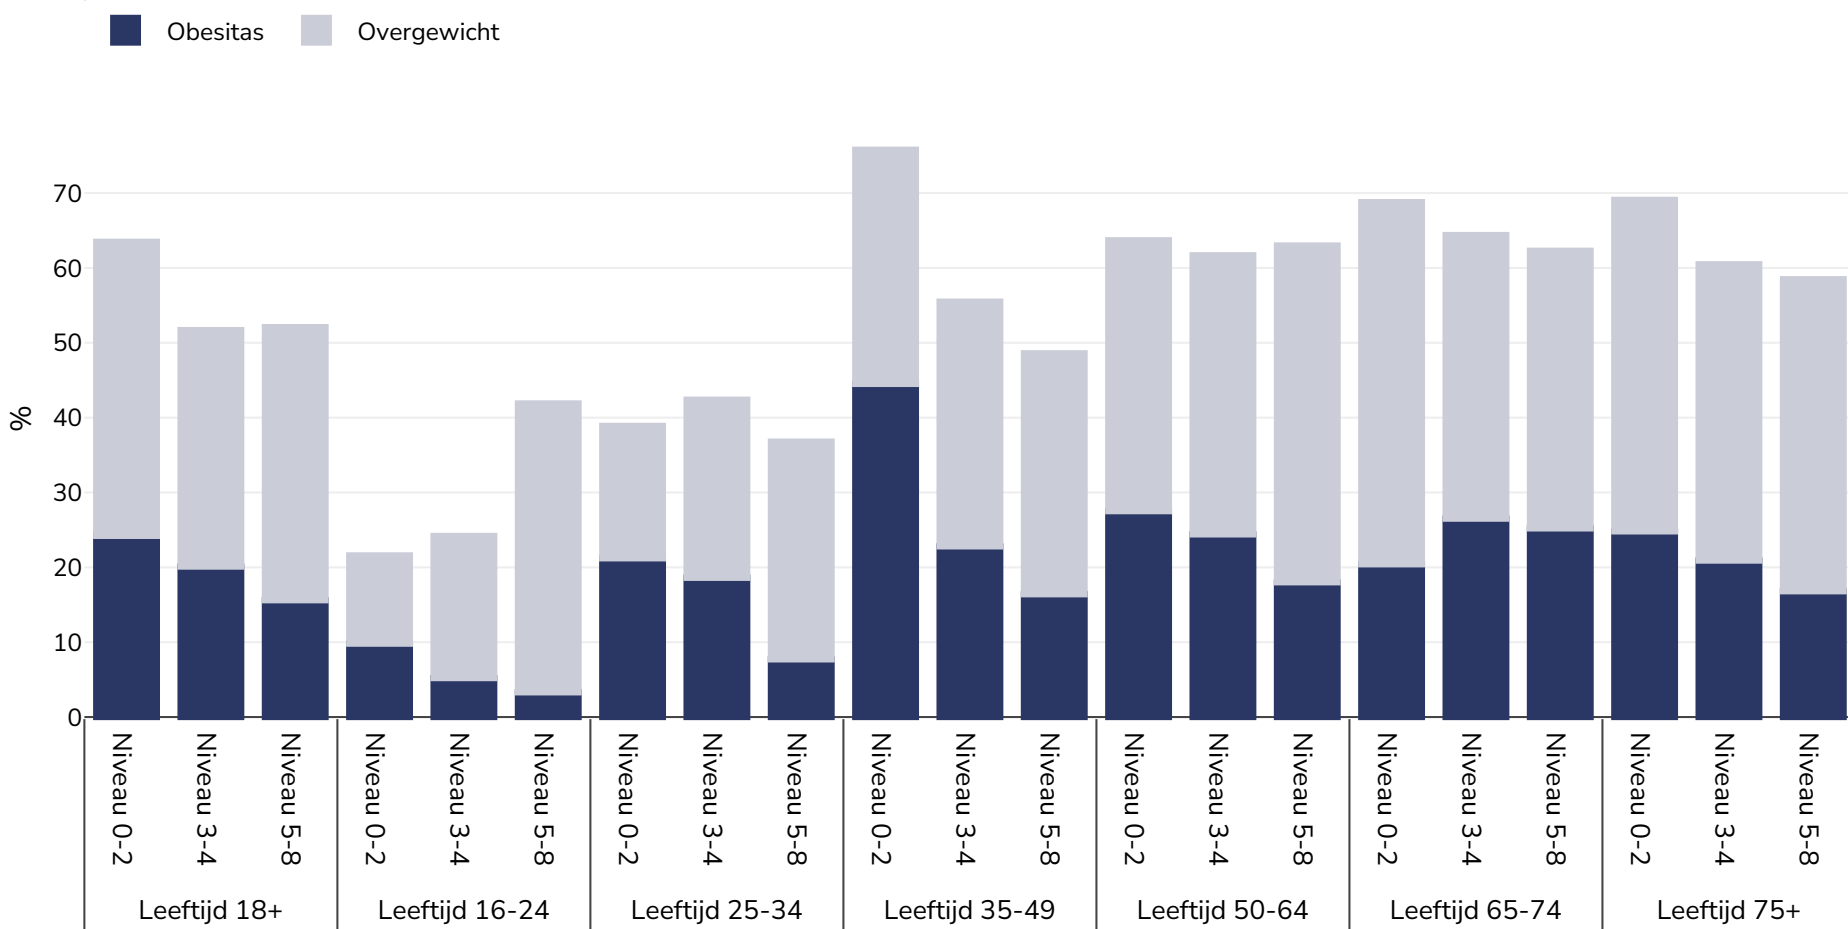

# Finland: Overweight/obesity by age and education

Vrouwen, 2017

Type onderzoek: Zelfgerapporteerd

In aanmerking komend gebied: Nationaal

Referenties: 2017 - Education EUROSTAT Database [http://appsso.eurostat.ec.europa.eu/nui/show.do?dataset=ilc\\_hch10&lang=en](http://appsso.eurostat.ec.europa.eu/nui/show.do?dataset=ilc_hch10&lang=en) (last accessed 25.08.20)

Tenzij anders vermeld, verwijst overgewicht naar een BMI tussen 25 kg en 29,9 kg/m<sup>2</sup>, obesitas verwijst naar een BMI van meer dan 30 kg/m<sup>2</sup>.