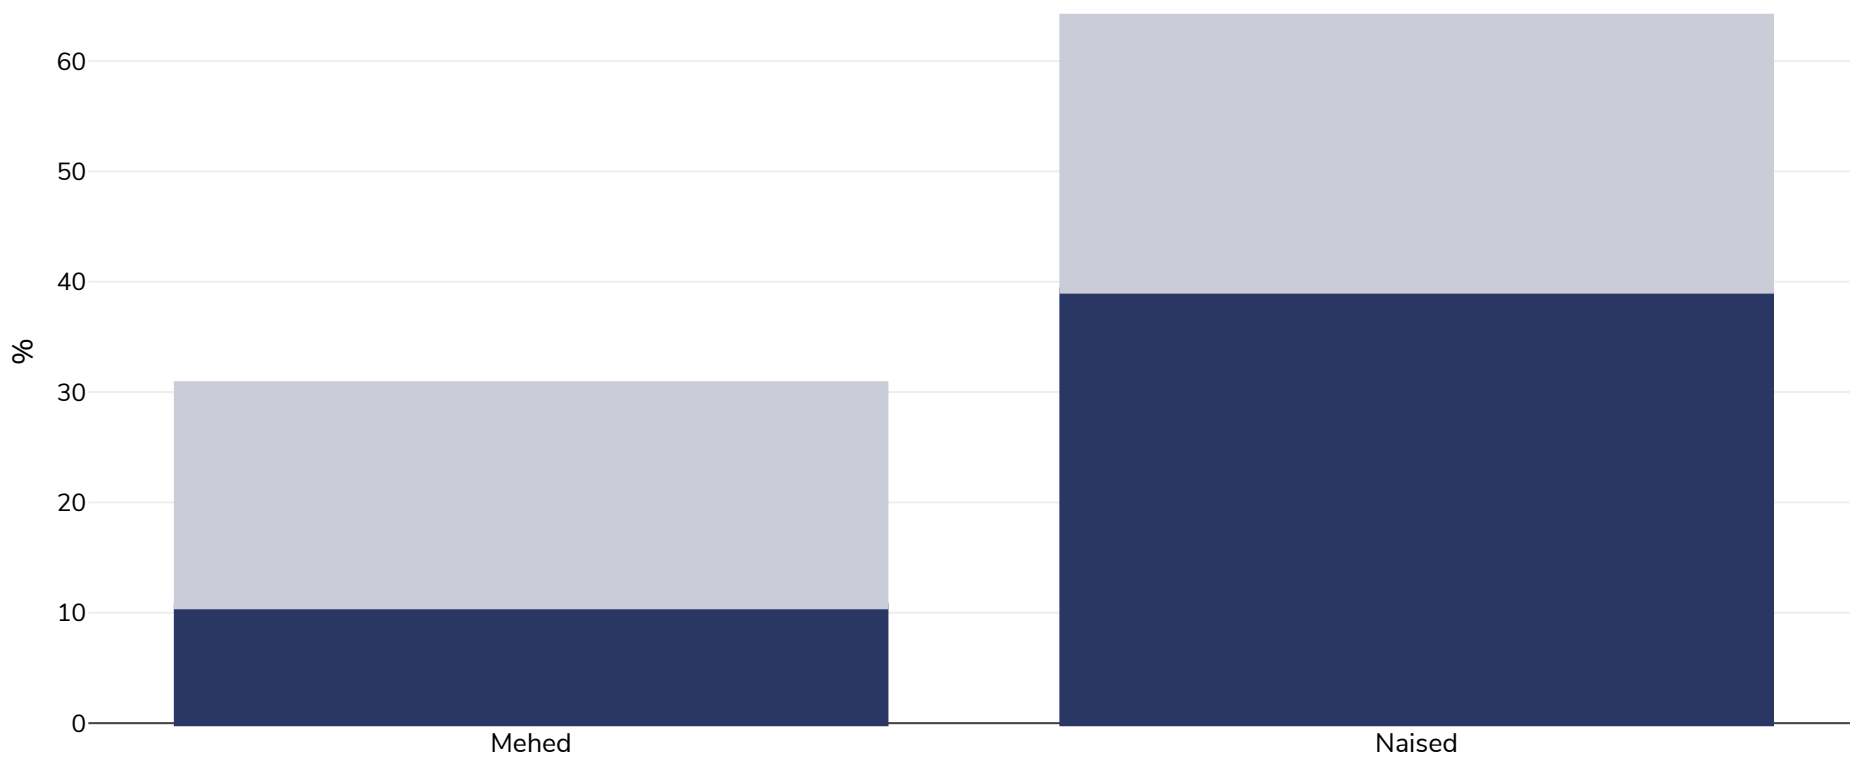

Lõuna-Aafrika: Rasvumise levimus

Täiskasvanud, 2012

■ Rasvumine ■ Ülekaaluline

Uuringu tüüp:	Möödetud
Vanus:	15+
Valimi suurus:	7267
Hõlmatud piirkond:	Riiklik
Viited:	NHANES South Africa http://www.hsrc.ac.za/en/research-outputs/view/6493

Kui ei ole märgitud teisiti, tähendab ülekaal KMI vahemikku 25 kg ja 29,9 kg/m², rasvumine KMI-t üle 30 kg/m².