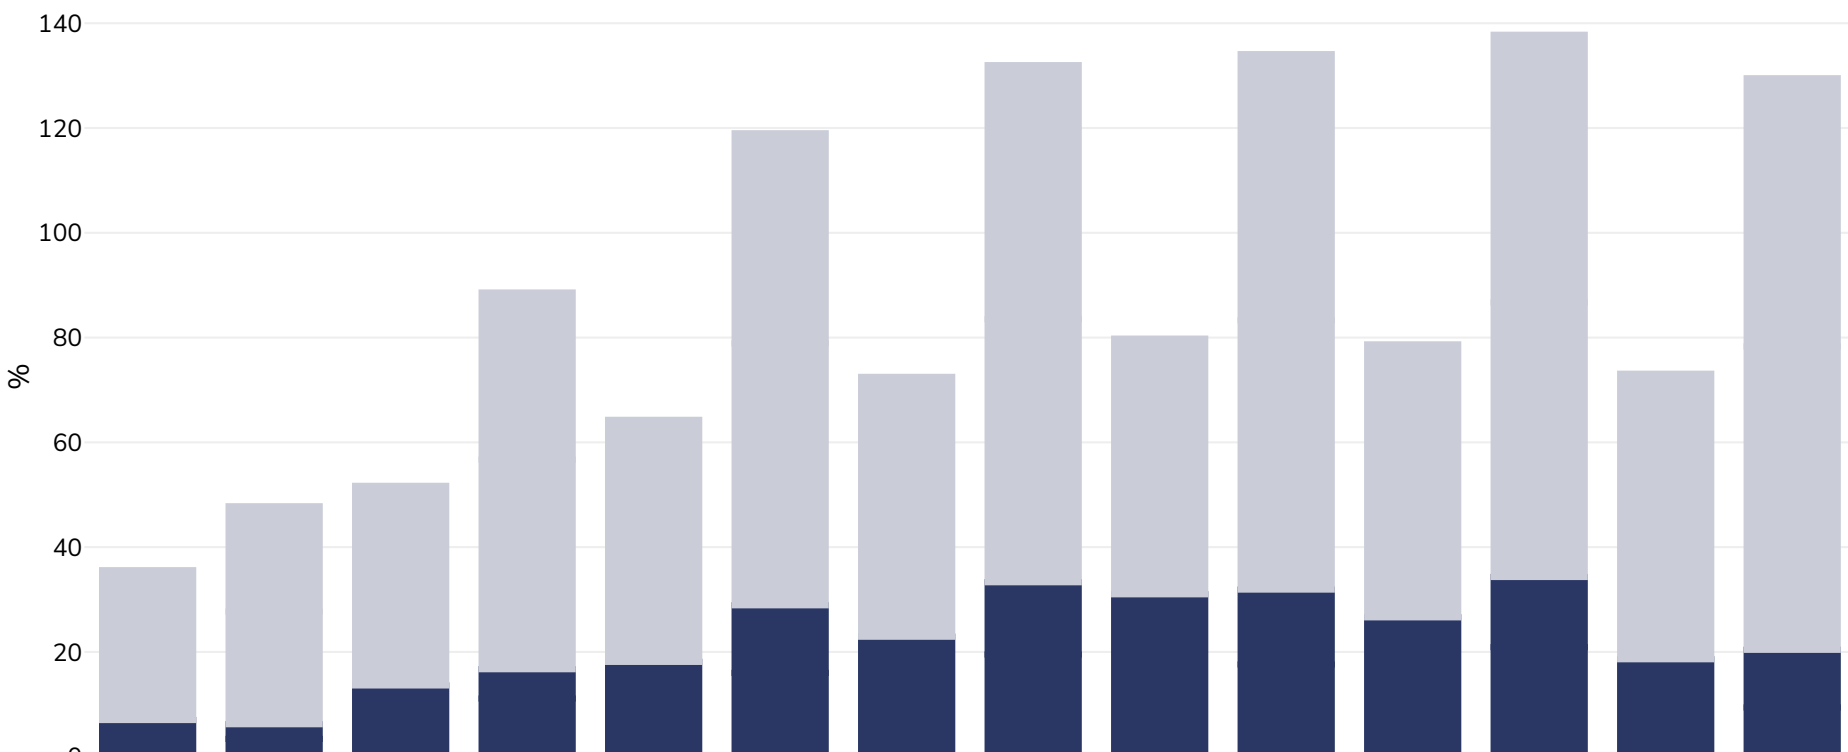

Spanien: Overweight/obesity by age and education

Män, 2019

Fetma Övervikt

Undersökningstyp:	Egenanställd
Område som omfattas:	Nationell
Referenser:	Eurostat 2019. Available at https://appsso.eurostat.ec.europa.eu/nui/show.do?dataset=hlth_ehis_bm1e&lang=en (last accessed 09.08.21).
	Om inte annat anges avser övervikt ett BMI mellan 25 kg och 29,9 kg/m ² , fetma avser ett BMI högre än 30 kg/m ² .