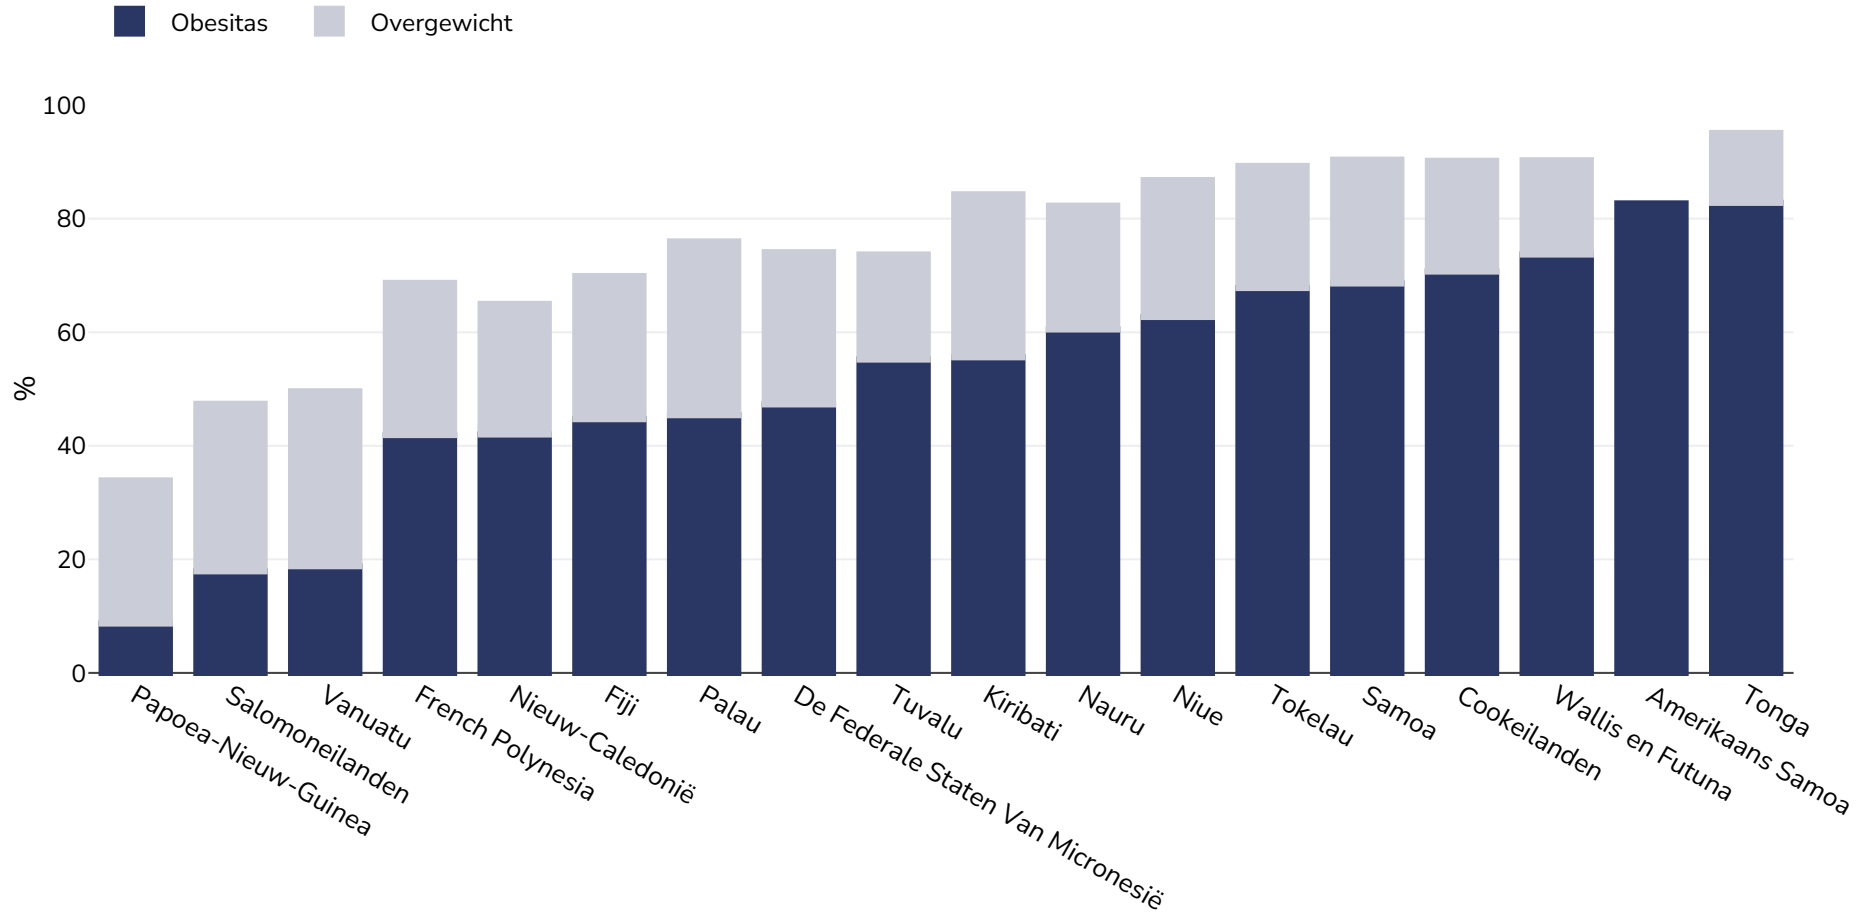

Pacific Community: Obesity prevalence

Vrouwen

Notities (alleen beschikbaar in het Engels):

Different methodologies have been used to collect this data and so it is not strictly comparable.

Tenzij anders vermeld, verwijst overgewicht naar een BMI tussen 25 kg en 29,9 kg/m², obesitas verwijst naar een BMI van meer dan 30 kg/m².