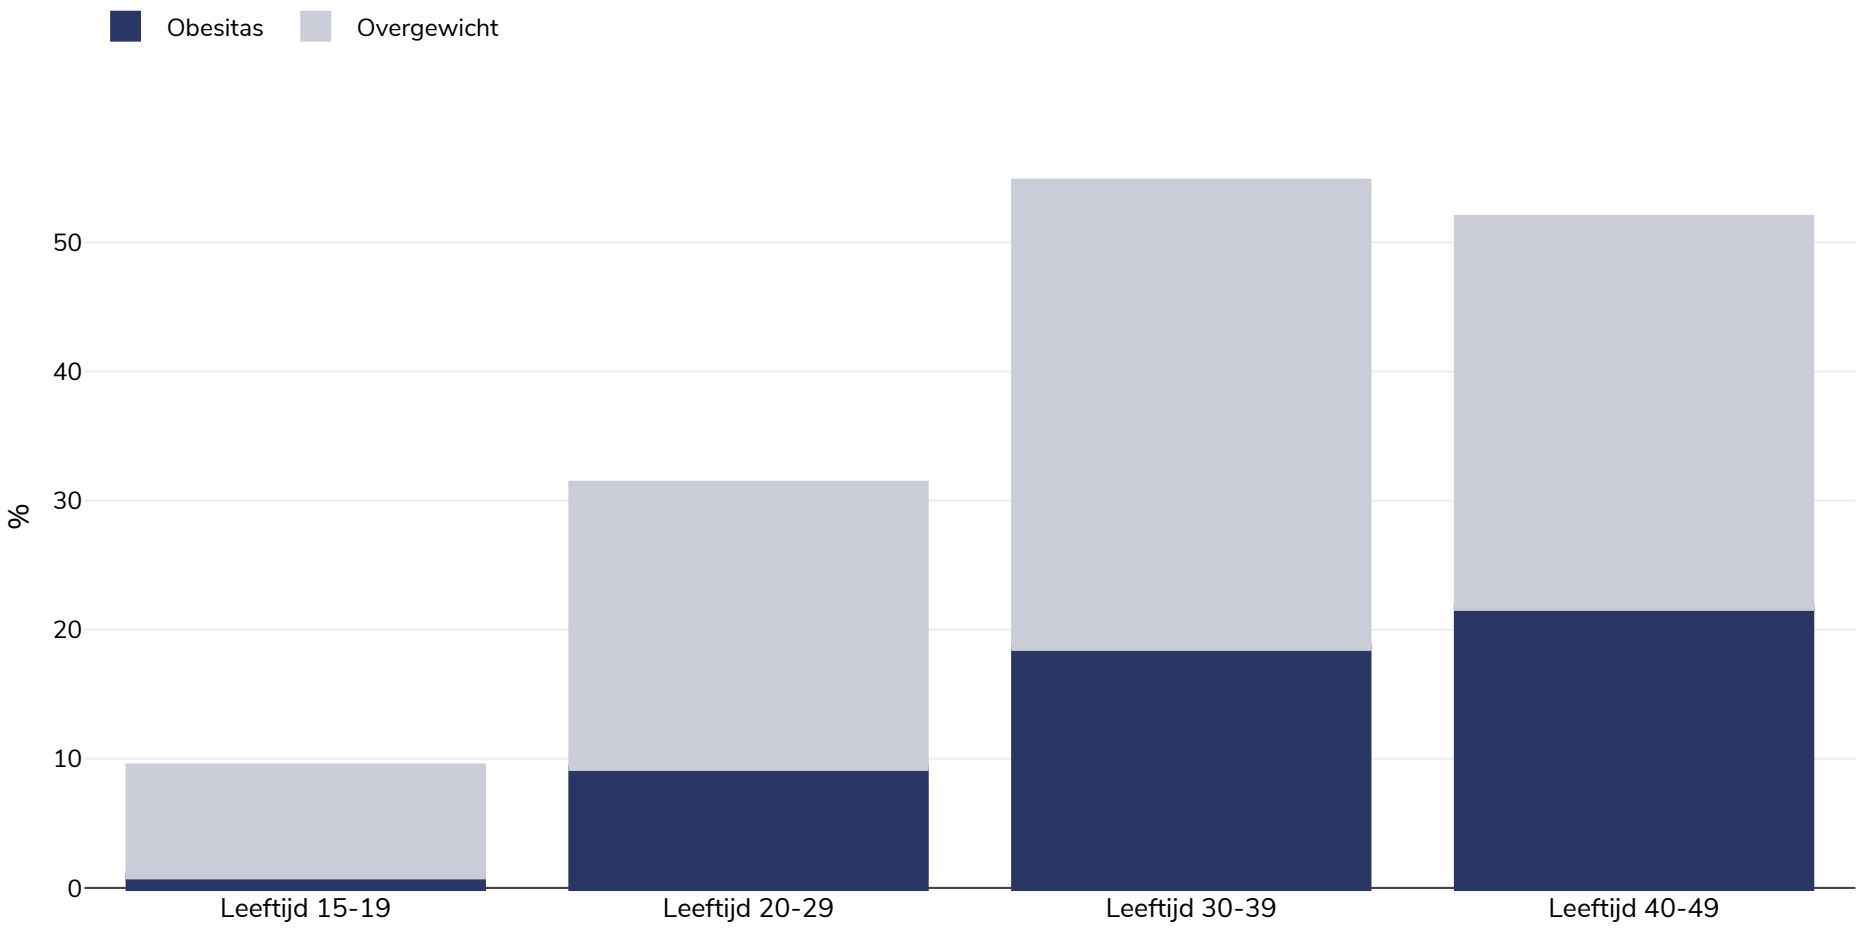

# Liberia: Overgewicht / obesitas, naar leeftijd

Vrouwen, 2019-2020

Type onderzoek:	Gemeten
Monstergrootte:	3722
In aanmerking komend gebied:	Nationaal

**Referenties:** Liberia Institute of Statistics and Geo-Information Services (LISGIS), Ministry of Health [Liberia], and ICF. 2021. Liberia Demographic and Health Survey 2019-20. Monrovia, Liberia and Rockville, Maryland, USA: Liberia Institute of Statistics and Geo-Information Services (LISGIS), Ministry of Health, and ICF. Available at: <https://www.dhsprogram.com/pubs/pdf/FR362/FR362.pdf>. Last Accessed: 12.04.21.

Tenzij anders vermeld, verwijst overgewicht naar een BMI tussen 25 kg en 29,9 kg/m<sup>2</sup>, obesitas verwijst naar een BMI van meer dan 30 kg/m<sup>2</sup>.