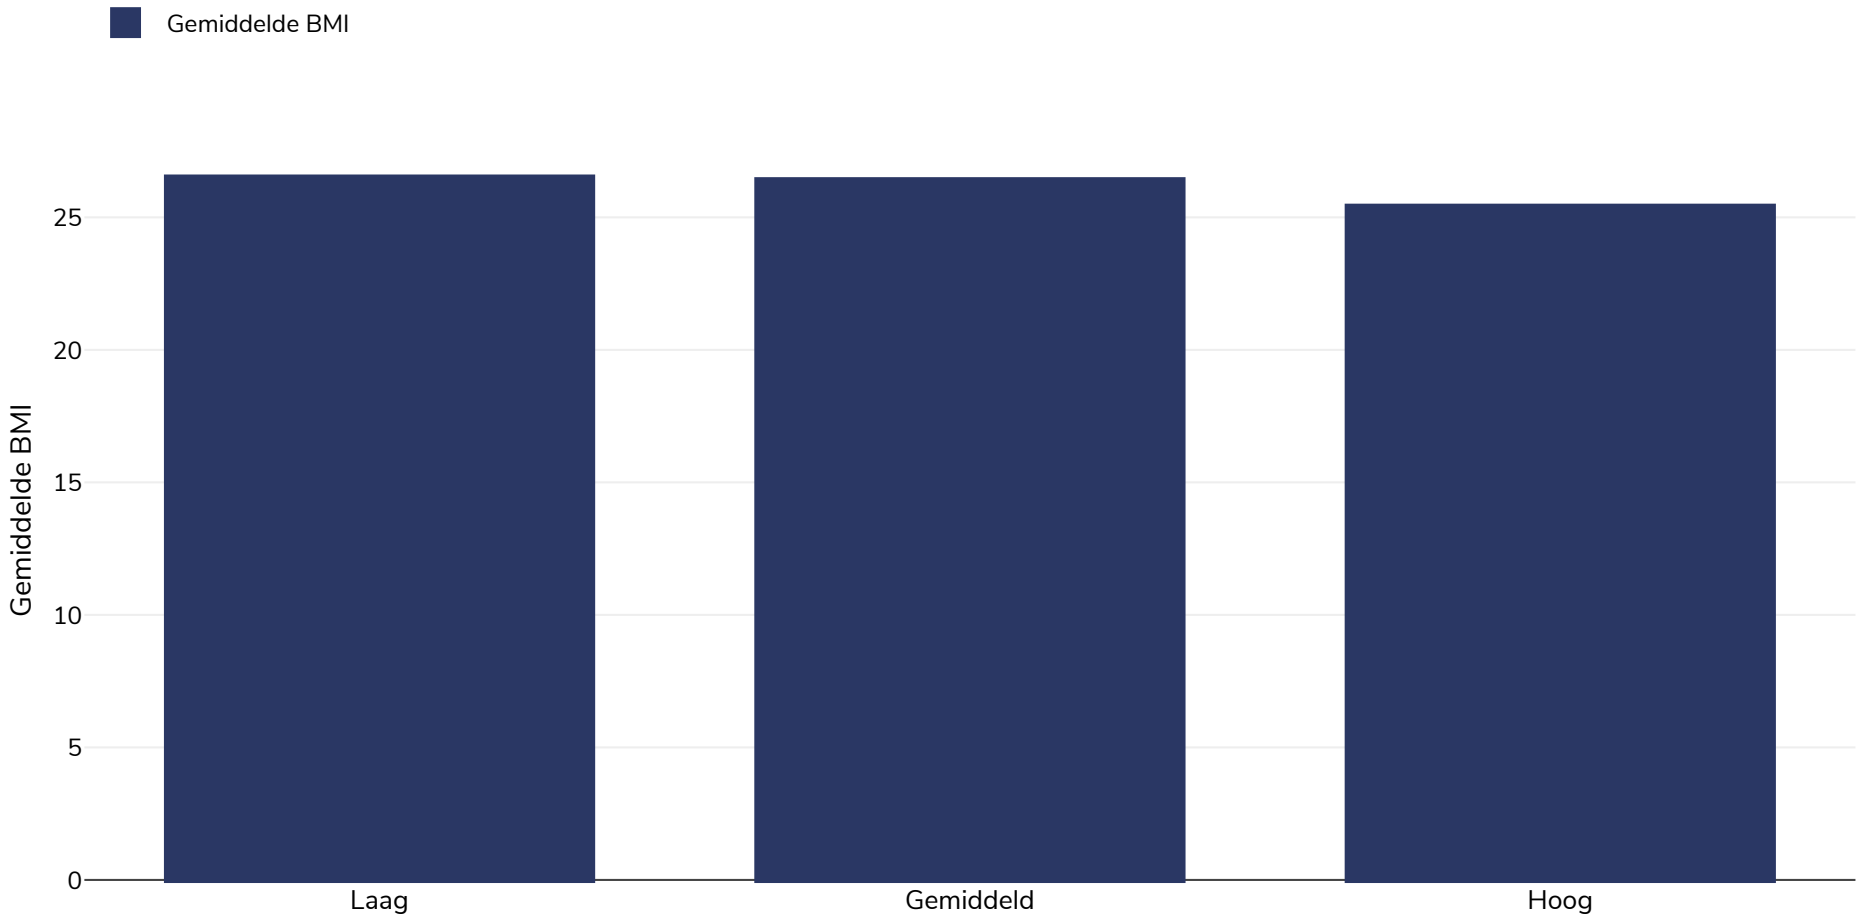

Finland: Overweight/obesity by education

Vrouwen, 2012

Type onderzoek:	Gemeten
Leeftijd:	25-64
Monstergrootte:	6424
In aanmerking komend gebied:	Nationaal
Referenties:	Peltonen M, Harald K, Männistö S, Saarikoski L, Lund L, Sundvall J, Juolevi A, Laatikainen T, Aldén-Nieminen H, Luoto R, Jousilahti P, Salomaa V, Taimi M, Vartiainen E. Kansallinen FINRISKI 2007 –terveystutkimus, Tutkimuksen toteutus ja tulokset: Taulukkoliite. Kansanterveyslaitos. Yliopistopaino, Helsinki 2008

Notities (alleen beschikbaar in het Engels): Mean BMI by Education Level. Note that data is age-standardised and population-weighted.

Tenzij anders vermeld, verwijst overgewicht naar een BMI tussen 25 kg en 29,9 kg/m², obesitas verwijst naar een BMI van meer dan 30 kg/m².