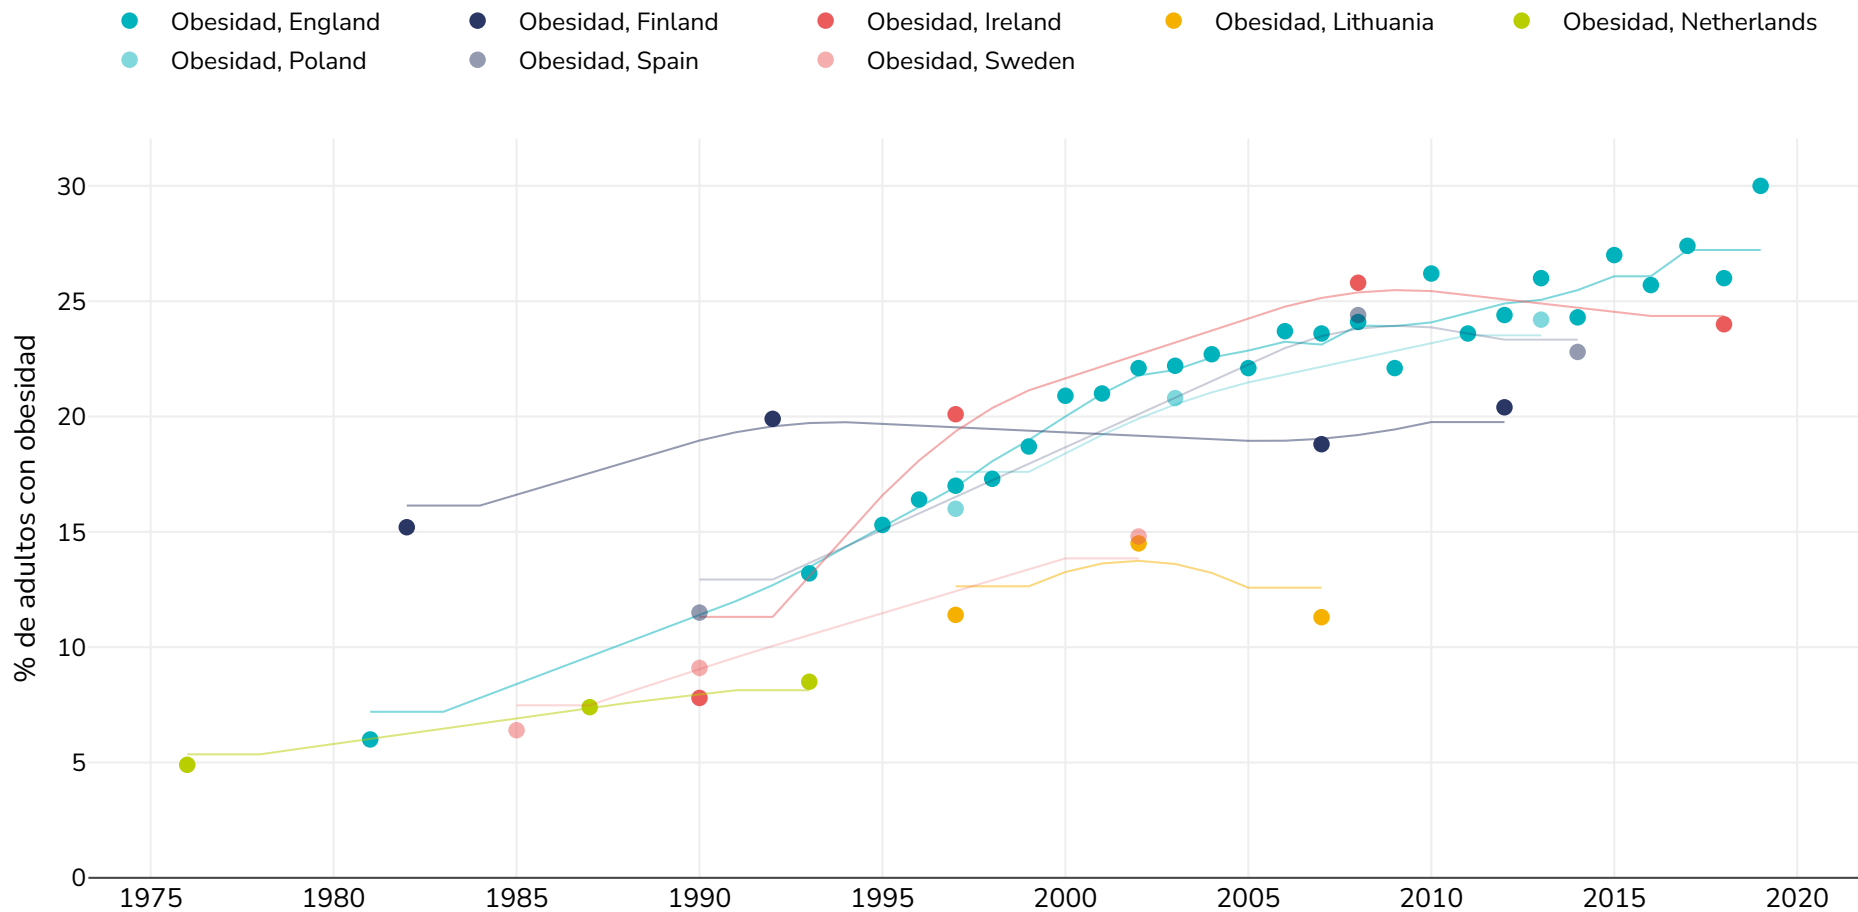

Suecia: % Adults living with obesity in Europe 1976-2018, países seleccionados

Hombres

Referencias:

For full details of references visit <https://data.worldobesity.org/>

Es posible que se hayan utilizado diferentes metodologías para recopilar estos datos y, por lo tanto, los resultados de las diferentes encuestas no siempre son estrictamente comparables. Consulte las fuentes de datos originales para informarse sobre las metodologías utilizadas.