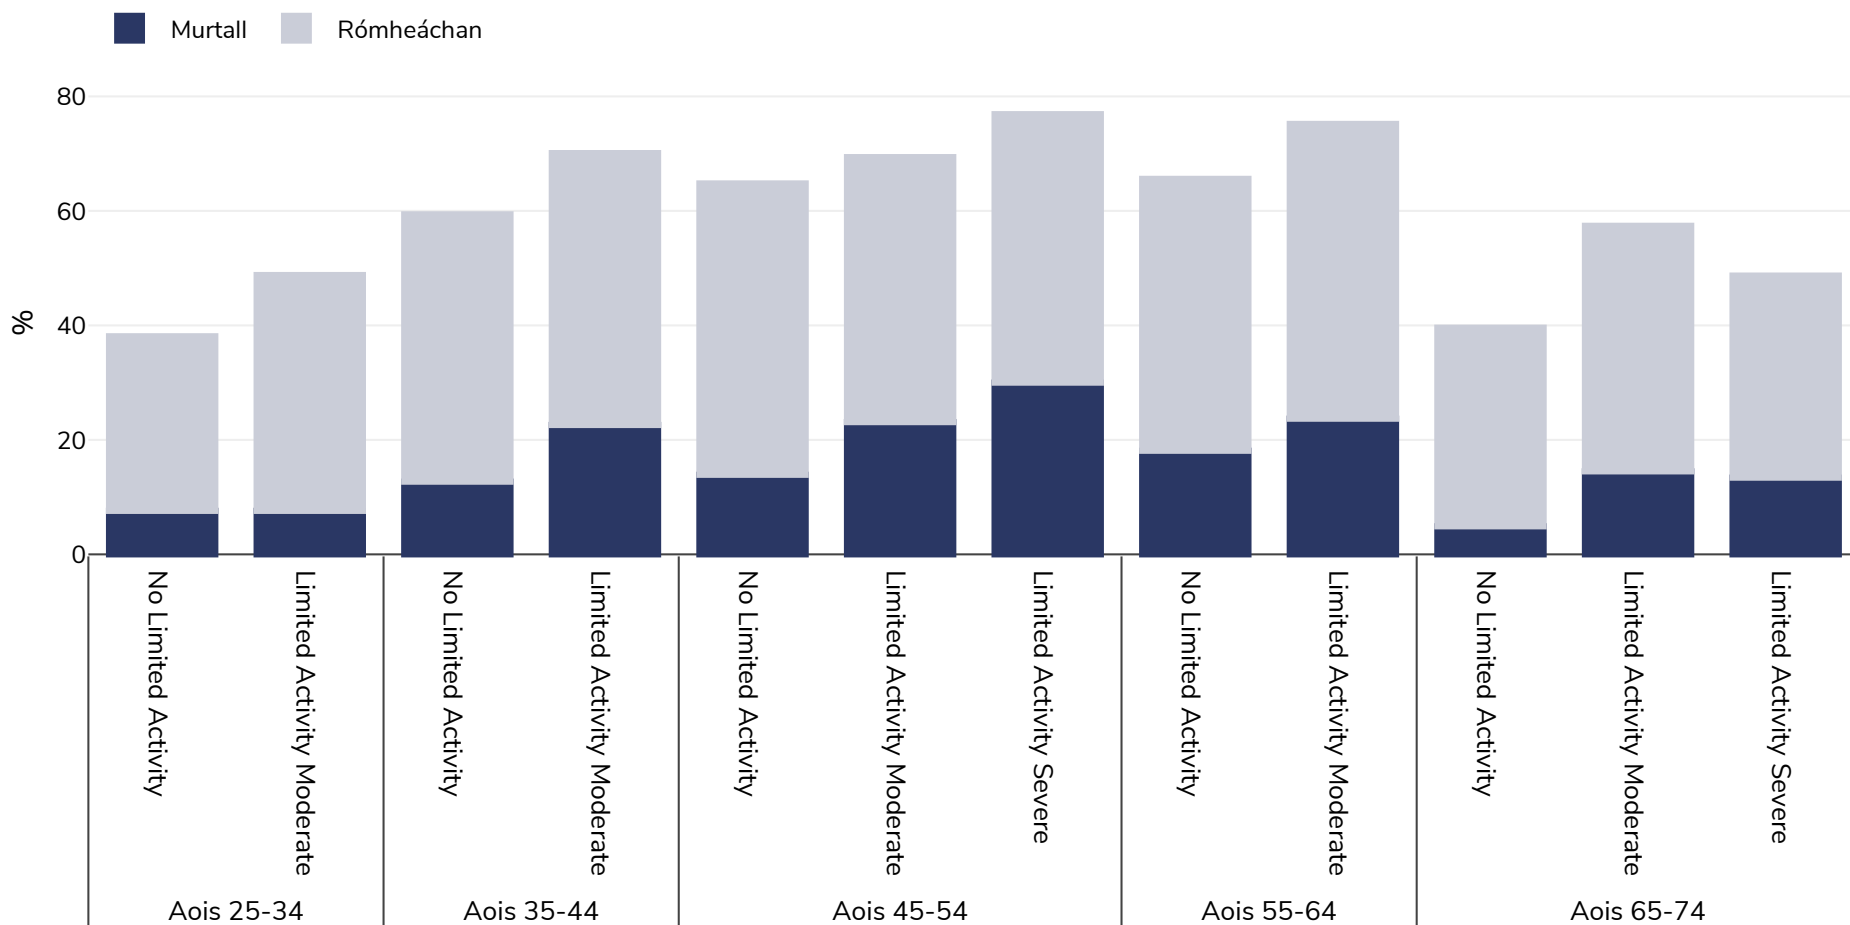

# An tSualainn: Overweight/obesity by age and limited activity

Fir, 2014

Cineál an tsuirbhé:

Féintuairiscithe

Ceantar Clúdaithe:

Náisiúnta

Tagairtí:

Eurostat 2014 available at <https://appsso.eurostat.ec.europa.eu/nui/submitViewTableAction.do> (last accessed 06.10.21)

Mura gcuirtear a mhalairt in iúl, is ionann rómheáchan agus ICM idir 25kg agus 29.9kg/m<sup>2</sup>, is ionann murtall agus ICM níos mó ná 30kg/m<sup>2</sup>.