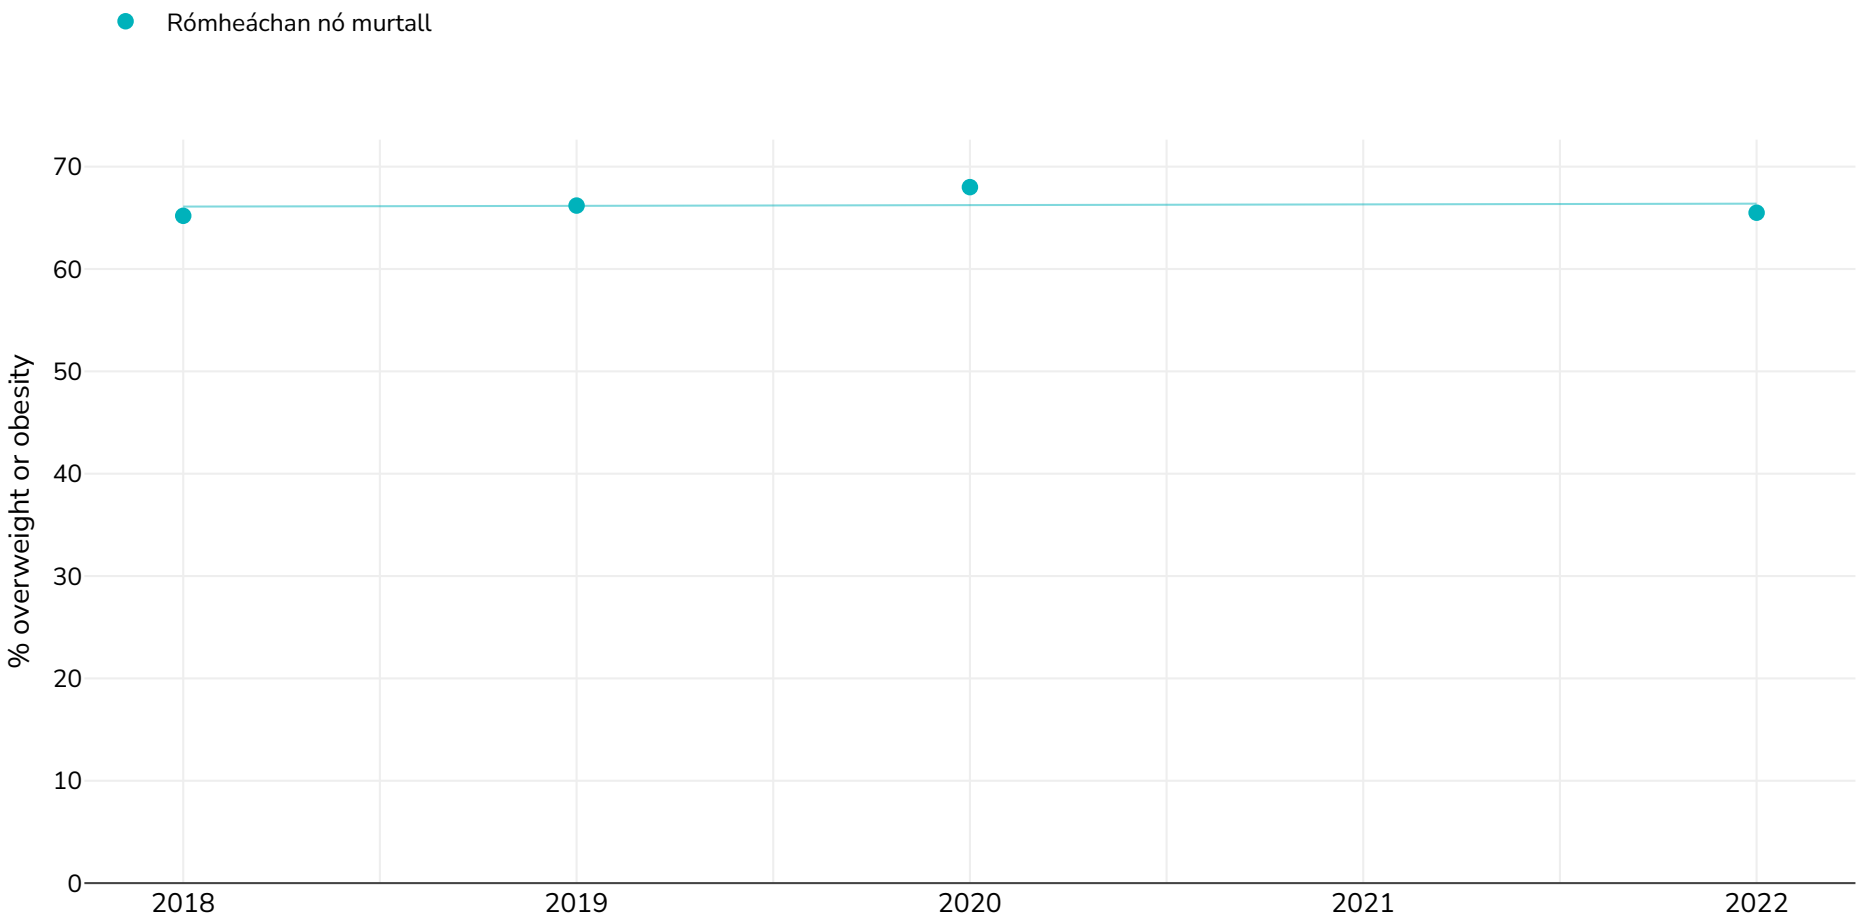

An Nua-Shéalainn: % Adults living with overweight or obesity in New Zealand 2006-2023

Men and women

Cineál an tsuirbhé: Tomhaiste

Tagairtí: For full details of references visit <https://data.worldobesity.org/>

Mura gcuirtear a mhalairt in iúl, is ionann rómheáchan agus ICM idir 25kg agus 29.9kg/m², is ionann murtall agus ICM níos mó ná 30kg/m².

D'fhéadfadh sé gur úsáideadh modheolaíochtaí éagsúla chun na sonraí seo a bhailiú agus mar sin d'fhéadfadh sé nach bhfuil sonraí ó shuirbhéanna éagsúla inchomparáide go cruinn. Féach na bunfhoinsí sonraí faoi choinne na modheolaíochtaí a úsáideadh