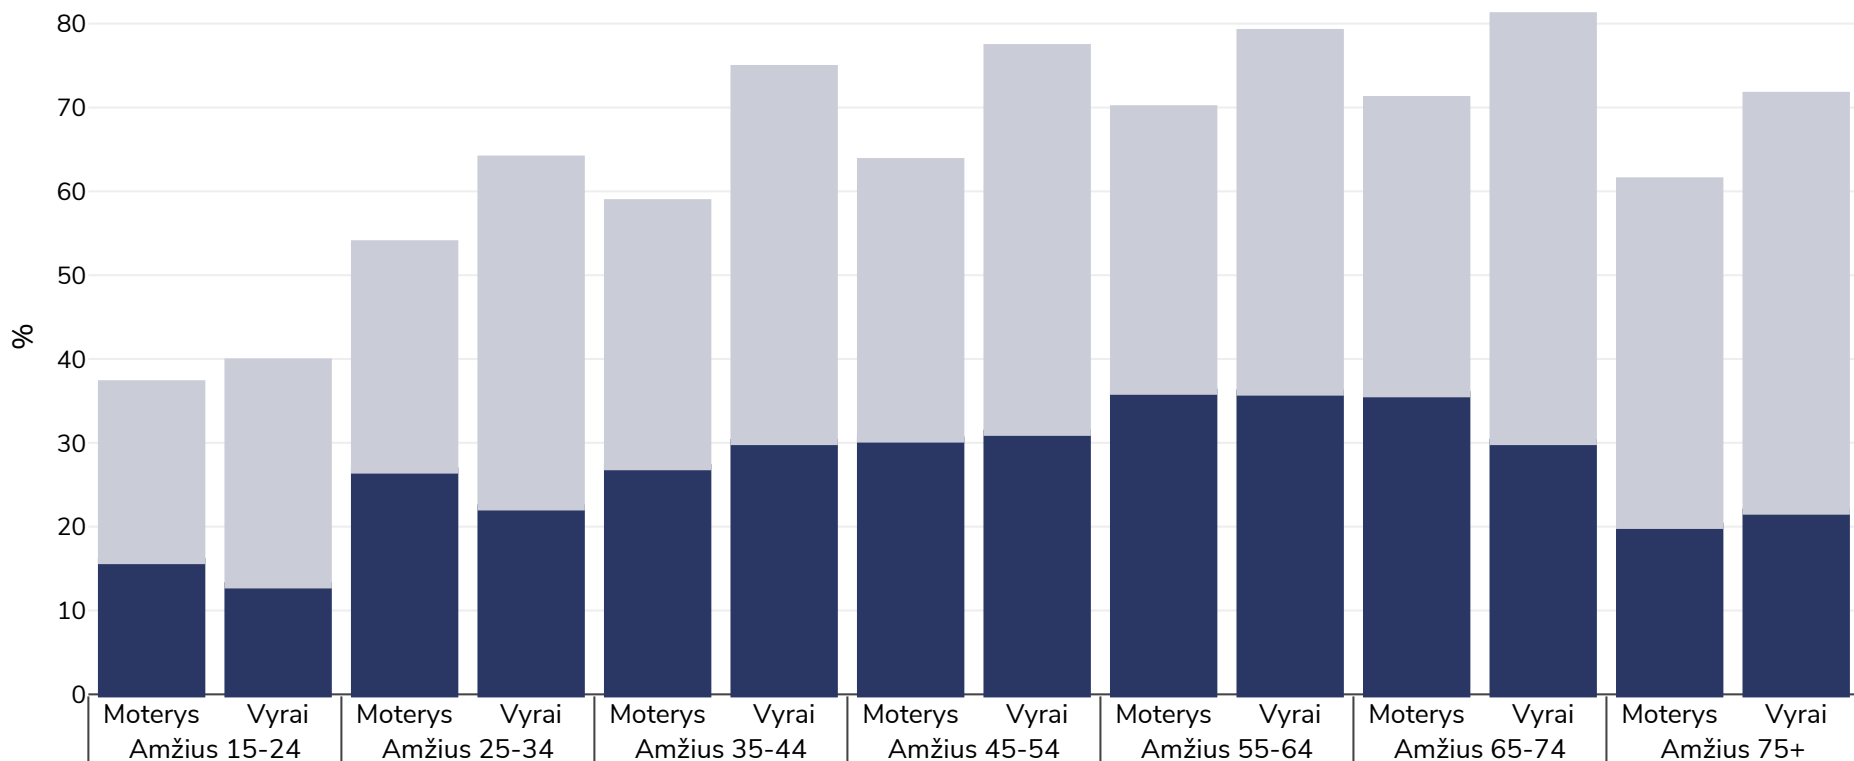

# Naujoji Zelandija: Antsvoris / nutukimas pagal amžių

Suaugusieji, 2006-2007

■ Nutukimas ■ Antsvoris

Tyrimo tipas: Išmatuotas

Imties dydis: 12488

Teritorija: Nacionalinis

Nuorodos: New Zealand Health Survey. <https://www.health.govt.nz/publication/annual-update-key-results-2018-19-new-zealand-health-survey> (last accessed 14.07.20)

Jei nenurodyta kitaip, antsvoris reiškia KMI nuo 25 kg iki 29,9 kg/m<sup>2</sup>, nutukimas – didesnj nei 30 kg/m<sup>2</sup> KMI..