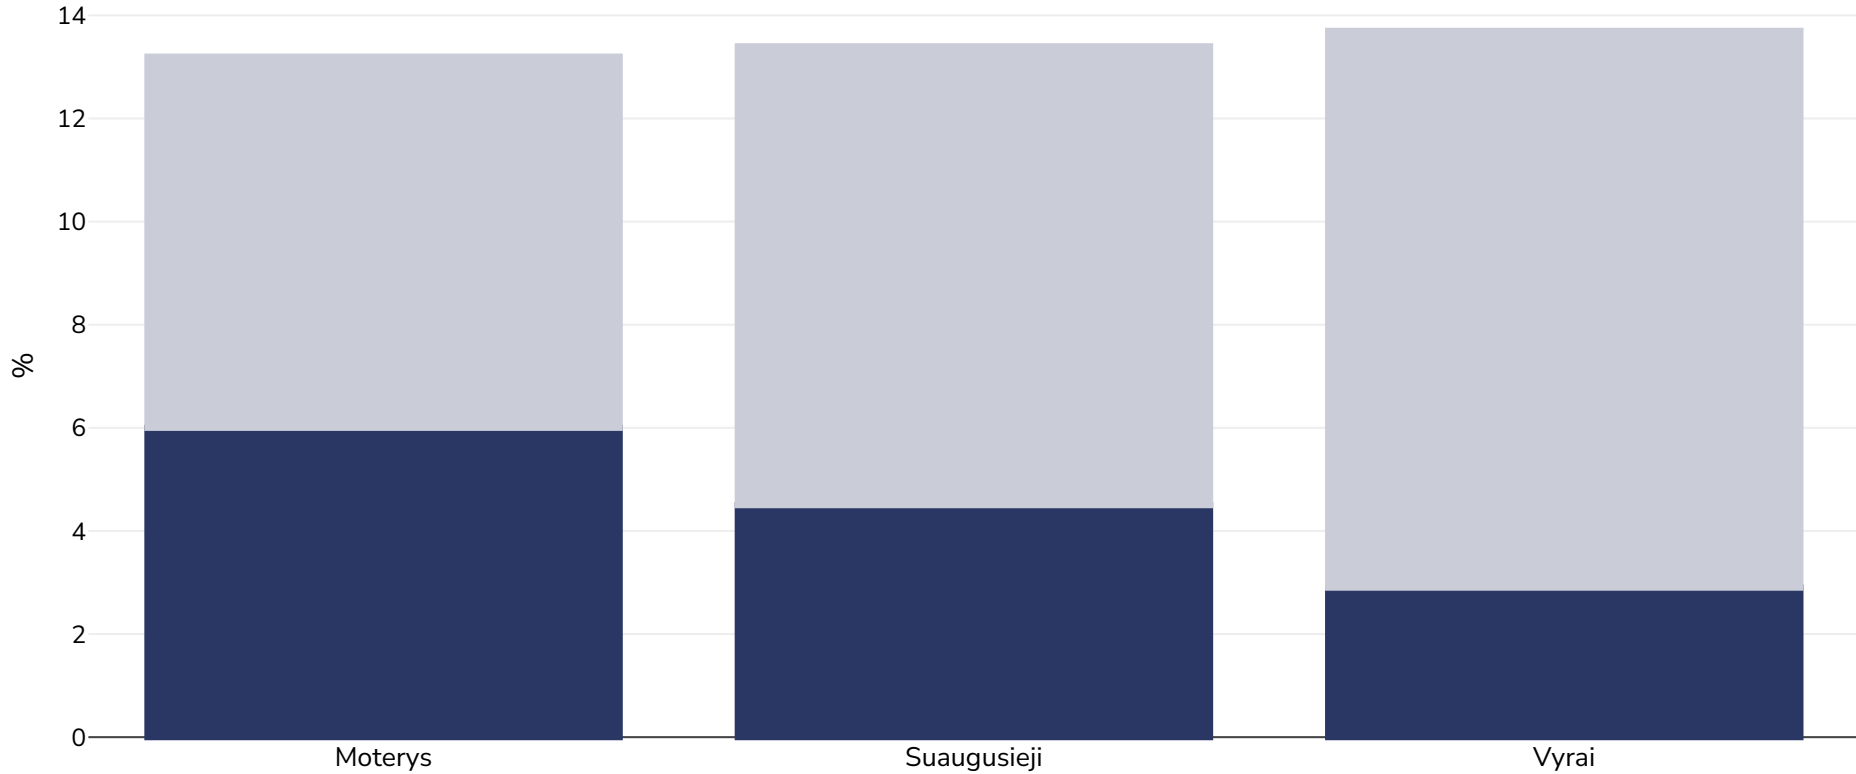

Burkina Faso: Nutukimo paplitimas

Suaugusieji, 2013

■ Nutukimas ■ Antsvoris

Tyrimo tipas:	Išmatuotas
Amžius:	25-64
Imties dydis:	4737
Teritorija:	Nacionalinis
Nuorodos:	Burkina Faso STEPS Survey 2013

Jei nenurodyta kitaip, antsvoris reiškia KMI nuo 25 kg iki 29,9 kg/m², nutukimas – didesnj nei 30 kg/m² KMI..