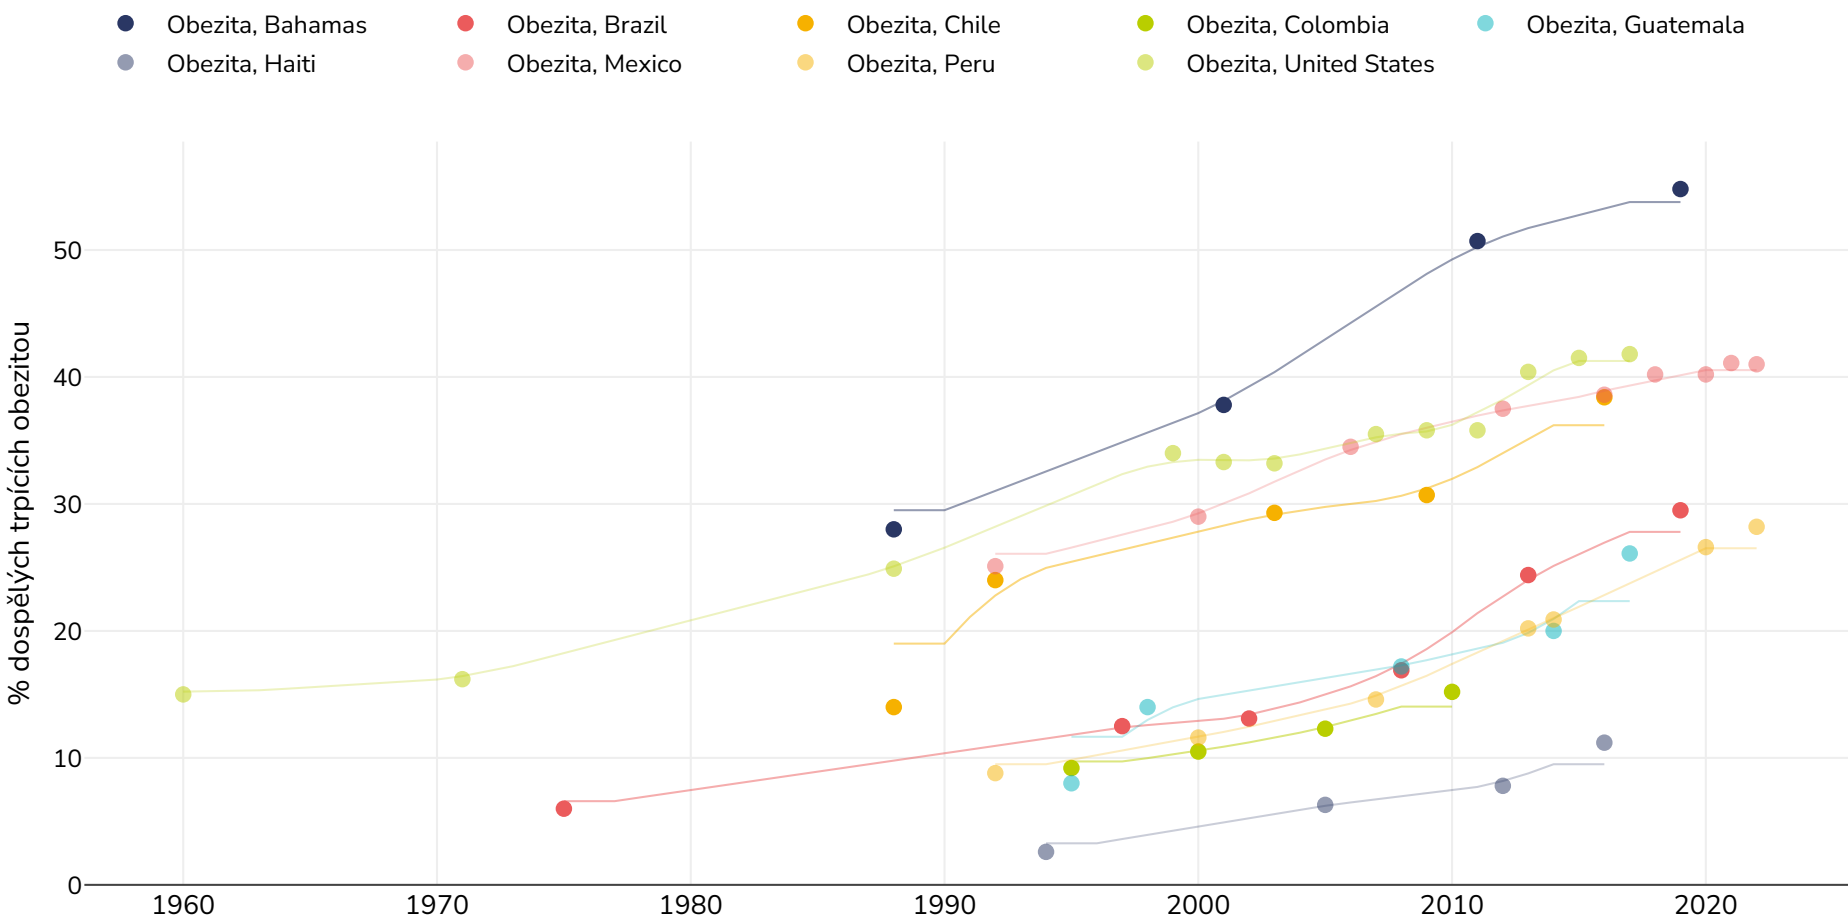

# Kolumbie: % Adults living with obesity in selected countries in the Americas Region 1960-2018, vybrané země

Ženy

Reference: For full details of references visit <https://data.worldobesity.org/>

Ke shromažďování těchto údajů mohly být použity různé metodiky, a proto nemusí být údaje z různých průzkumů vždy plně srovnatelné. Použité metodiky viz původní zdroje údajů