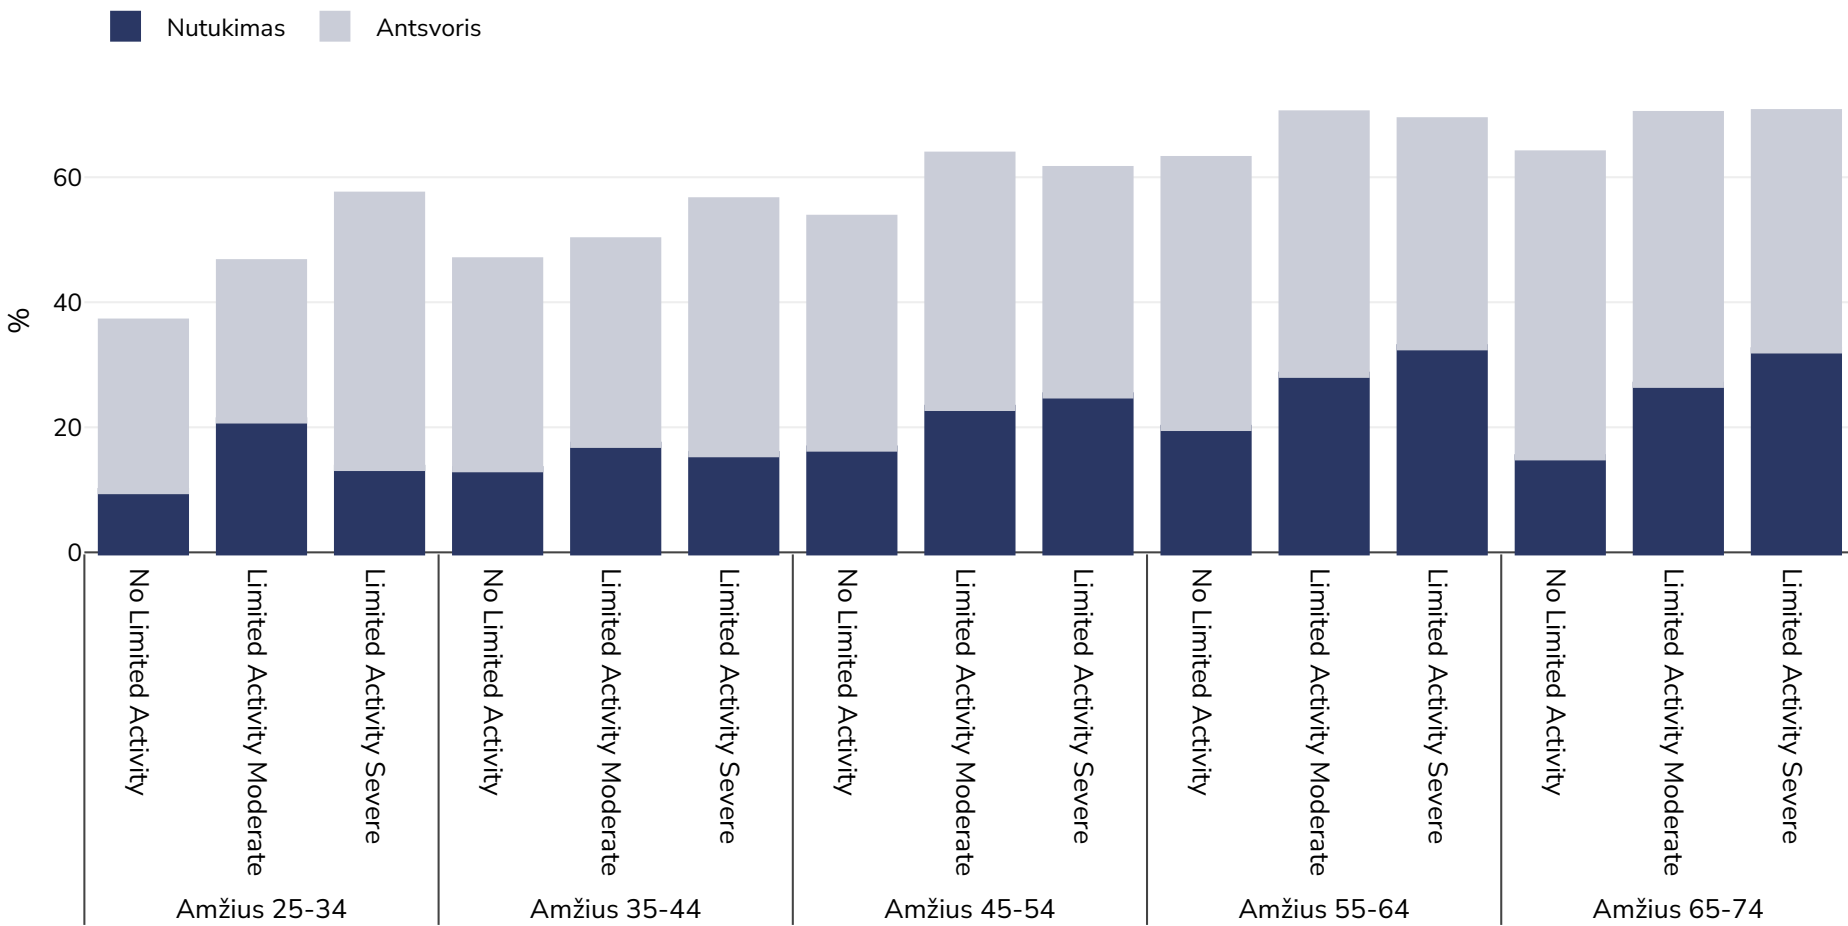

Ispanija: Overweight/obesity by age and limited activity

Suaugusieji, 2014

Tyrimo tipas: Deklaravo patys

Teritorija: Nacionalinis

Nuorodos: Eurostat 2014 available at <https://appsso.eurostat.ec.europa.eu/nui/submitViewTableAction.do> (last accessed 06.10.21)

Jei nenurodyta kitaip, antsvoris reiškia KMI nuo 25 kg iki 29,9 kg/m², nutukimas – didesnis nei 30 kg/m² KMI..