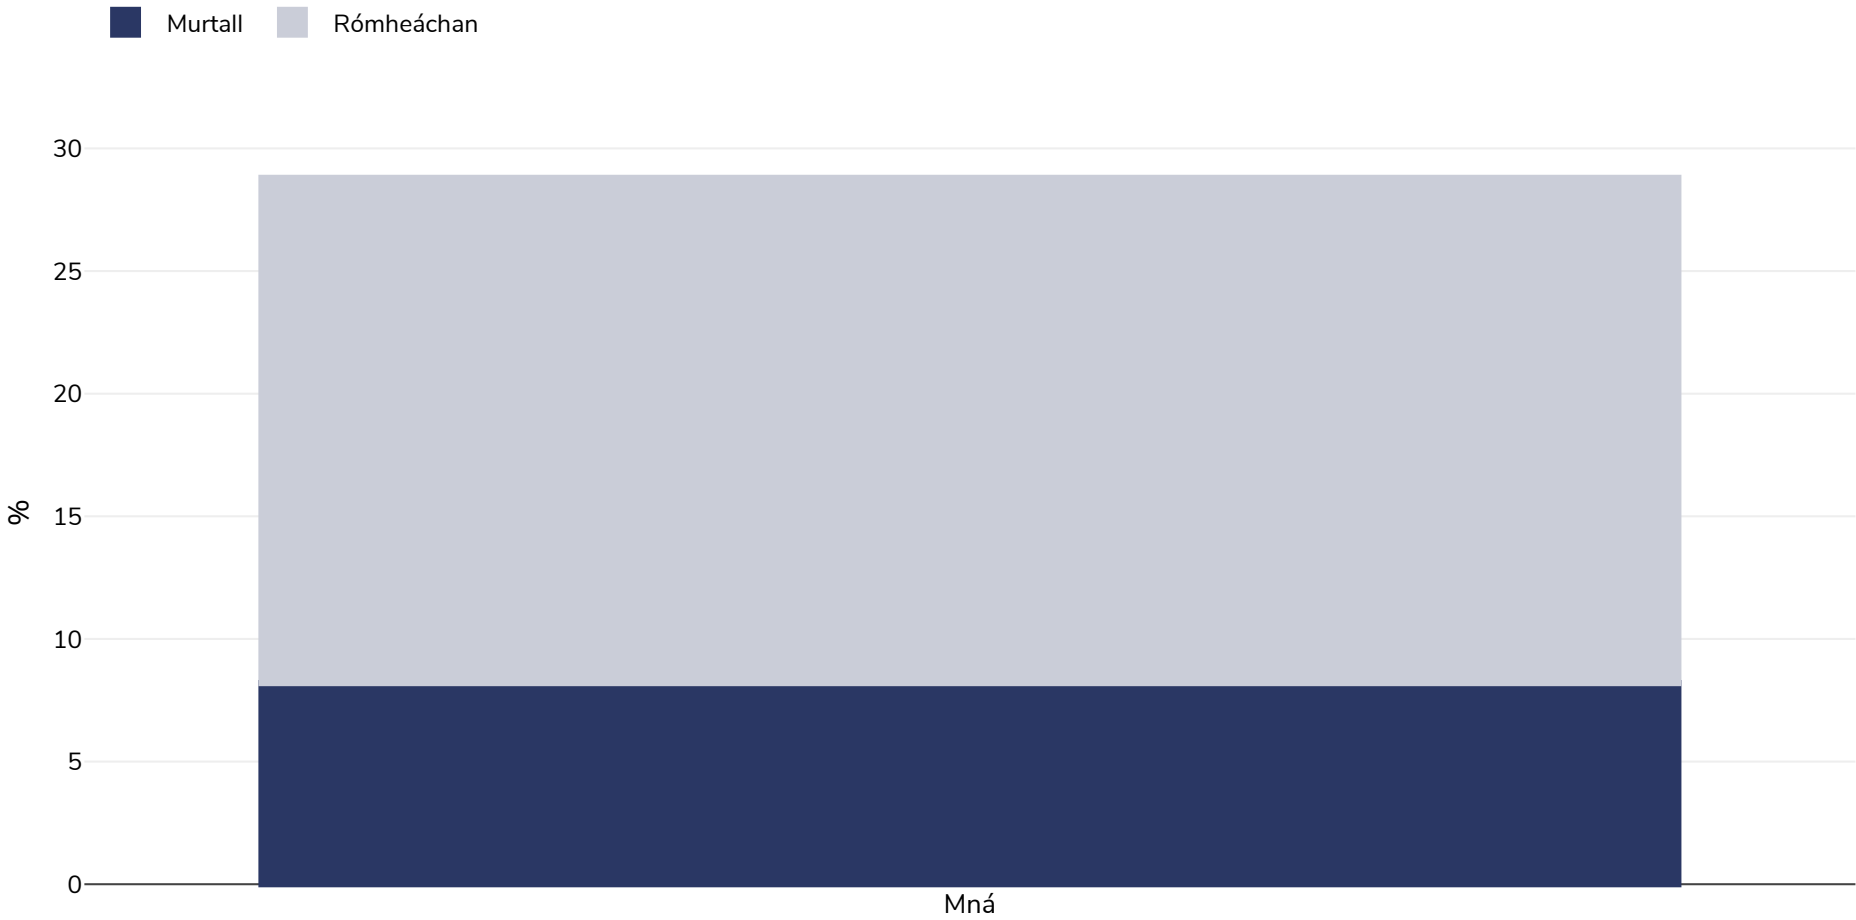

Camarún: Leitheadúlacht murtail

Mná, 2004

Cineál an tsuirbhé:	Tomhaiste
Aois:	15-49
Samplamhéid:	4491
Ceantar Clúdaithe:	Náisiúnta
Tagairtí:	DHS 2004
Nótaí:	Other married women 15 - 49 years

Mura gcuirtear a mhalairt in iúl, is ionann rómheáchan agus ICM idir 25kg agus 29.9kg/m², is ionann murtall agus ICM níos mó ná 30kg/m².