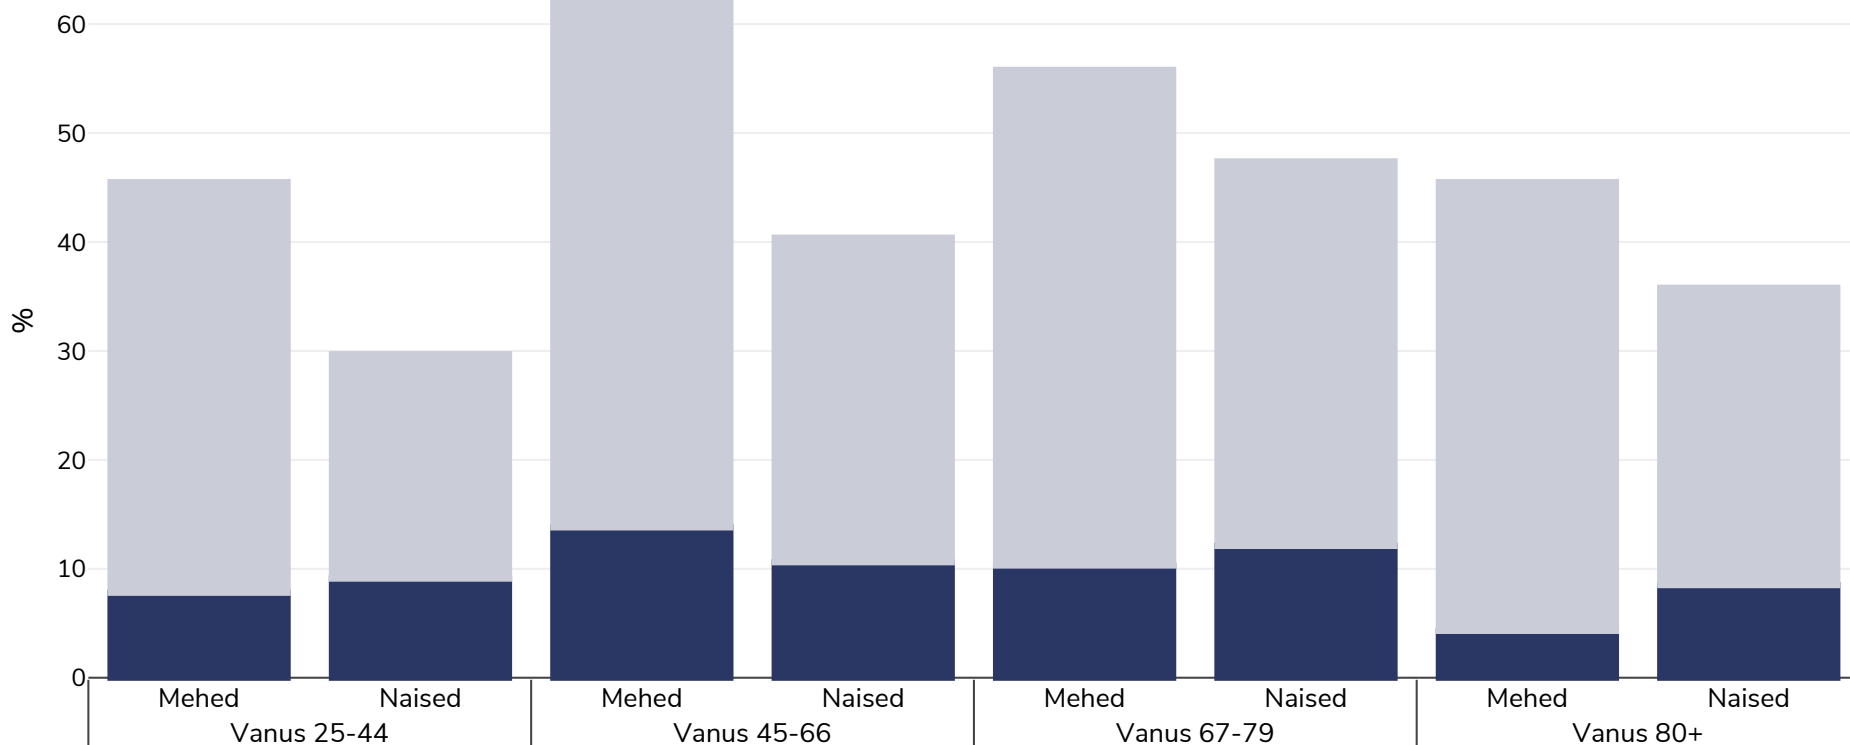

Taani: Ülekaalulisus / rasvumine vanuse järgi

Täiskasvanud, 2000

■ Rasvumine ■ Ülekaaluline

Uuringu tüüp: Ise teatatud

Valimi suurus: 16401

Hõlmatud piirkond: Riiklik

Viited: WHO INFOBASE data originally from <http://www.sifolkesundhed.dk/Udgivelser/B%C3%B8ger%20og%20rapporter/2002/1508%20Sundhed%20og%20sygelighed%20i%20Danmark.asp>

Kui ei ole märgitud teisiti, tähendab ülekaal KMI vahemikku 25 kg ja 29,9 kg/m², rasvumine KMI-t üle 30 kg/m².