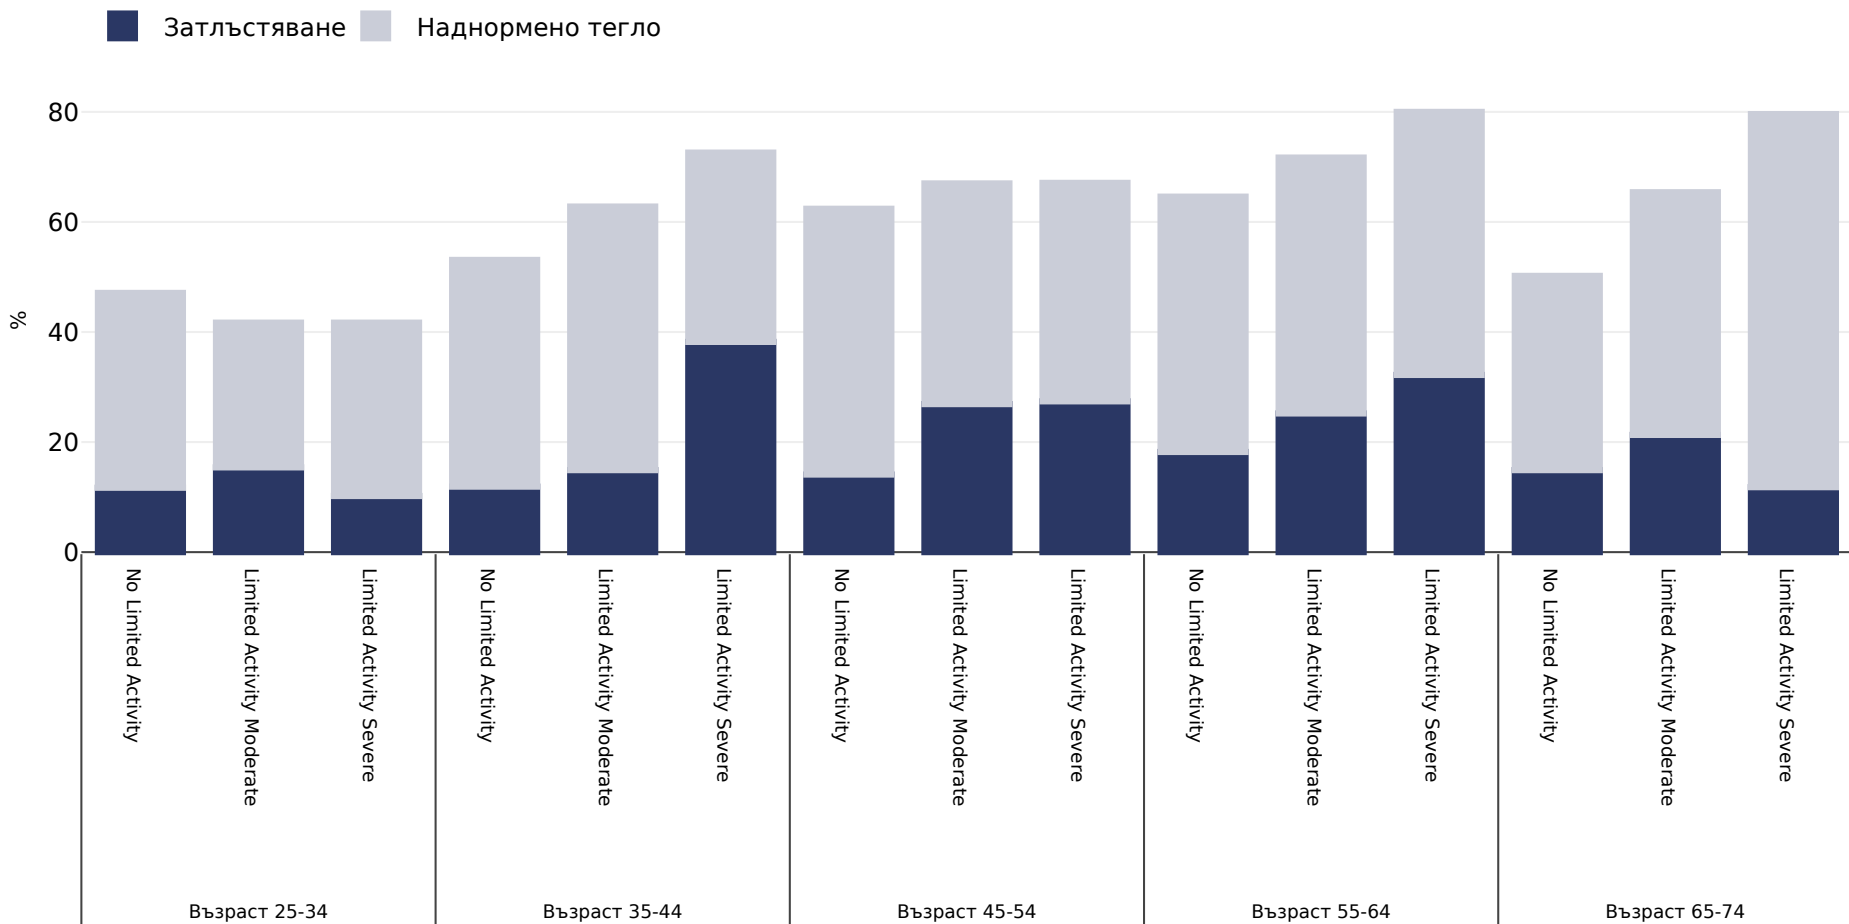

# Австрия: Overweight/obesity by age and limited activity

Мъже, 2014

Тип анкета: Самоотчитане

Обхваната зона: Национално

Референции: Eurostat 2014 available at <https://appsso.eurostat.ec.europa.eu/nui/submitViewTableAction.do> (last accessed 06.10.21)

Освен ако не е посочено друго, наднорменото тегло се отнася до ИТМ между 25 kg и 29,9°kg/m<sup>2</sup>, затлъстяването се отнася до ИТМ, по-голям от 30°kg/m<sup>2</sup>.