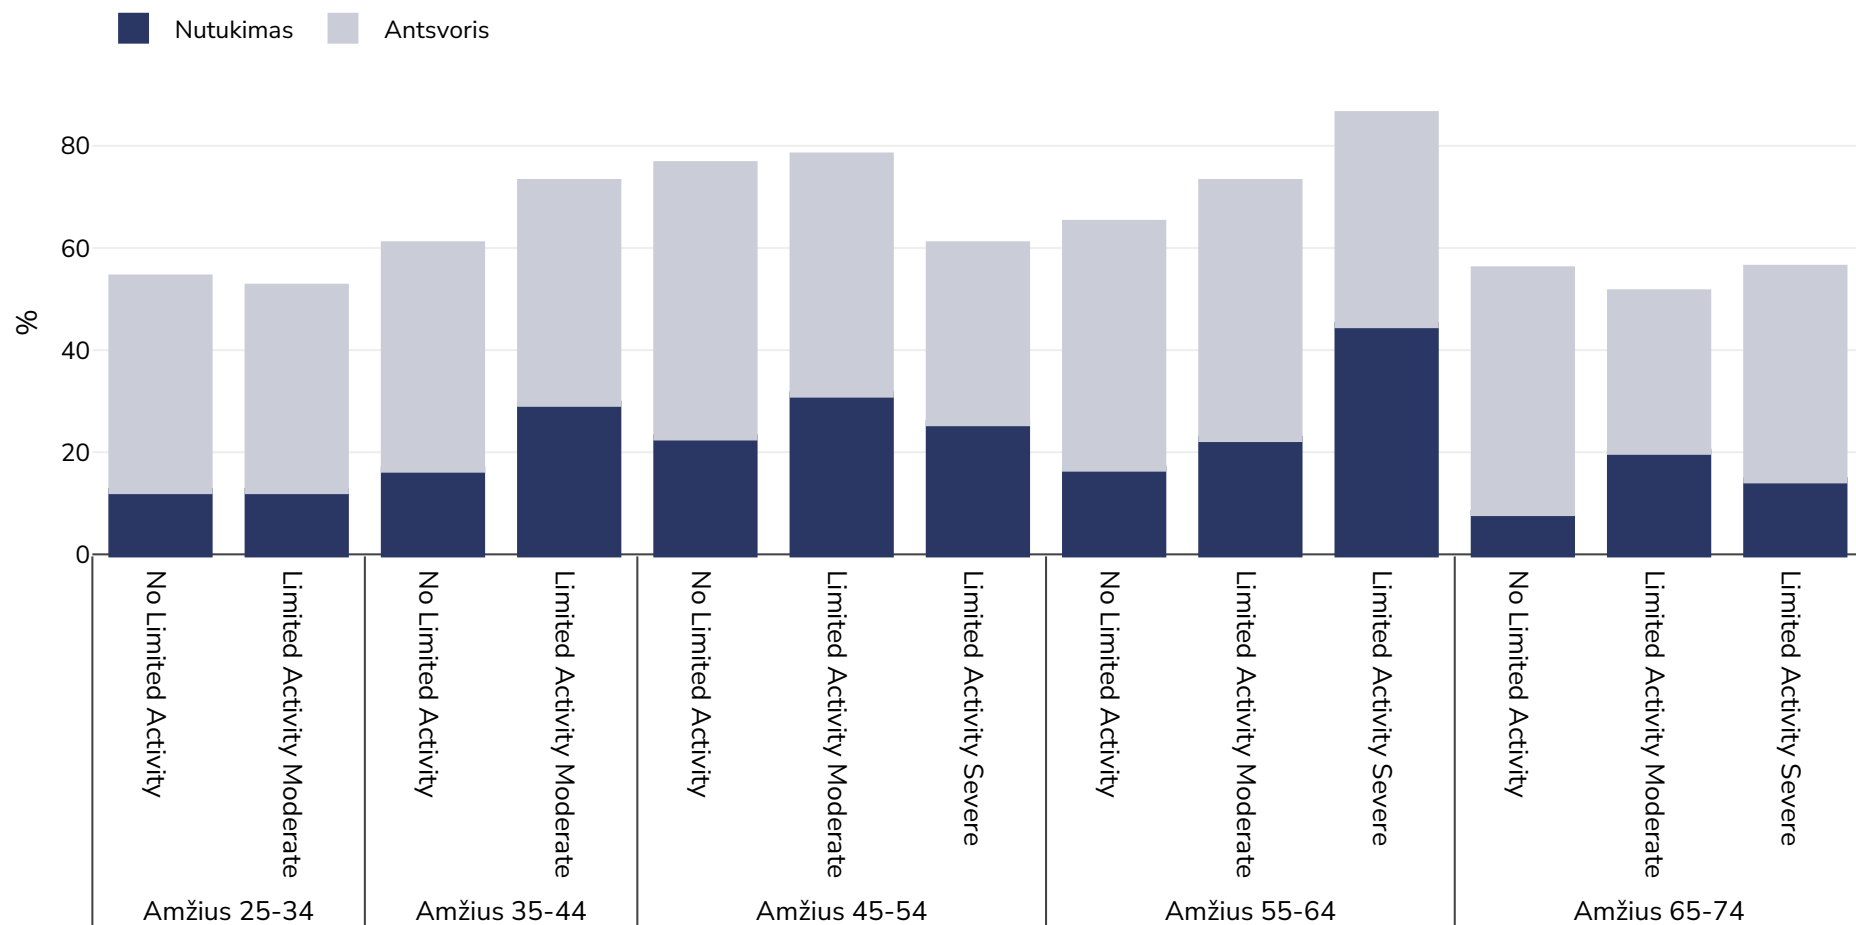

Suomija: Overweight/obesity by age and limited activity

Vyrai, 2014

Tyrimo tipas: Deklaravo patys

Teritorija: Nacionalinis

Nuorodos: Eurostat 2014 available at <https://appsso.eurostat.ec.europa.eu/nui/submitViewTableAction.do> (last accessed 06.10.21)

Jei nenurodyta kitaip, antsvoris reiškia KMI nuo 25 kg iki 29,9 kg/m², nutukimas – didesnis nei 30 kg/m² KMI..