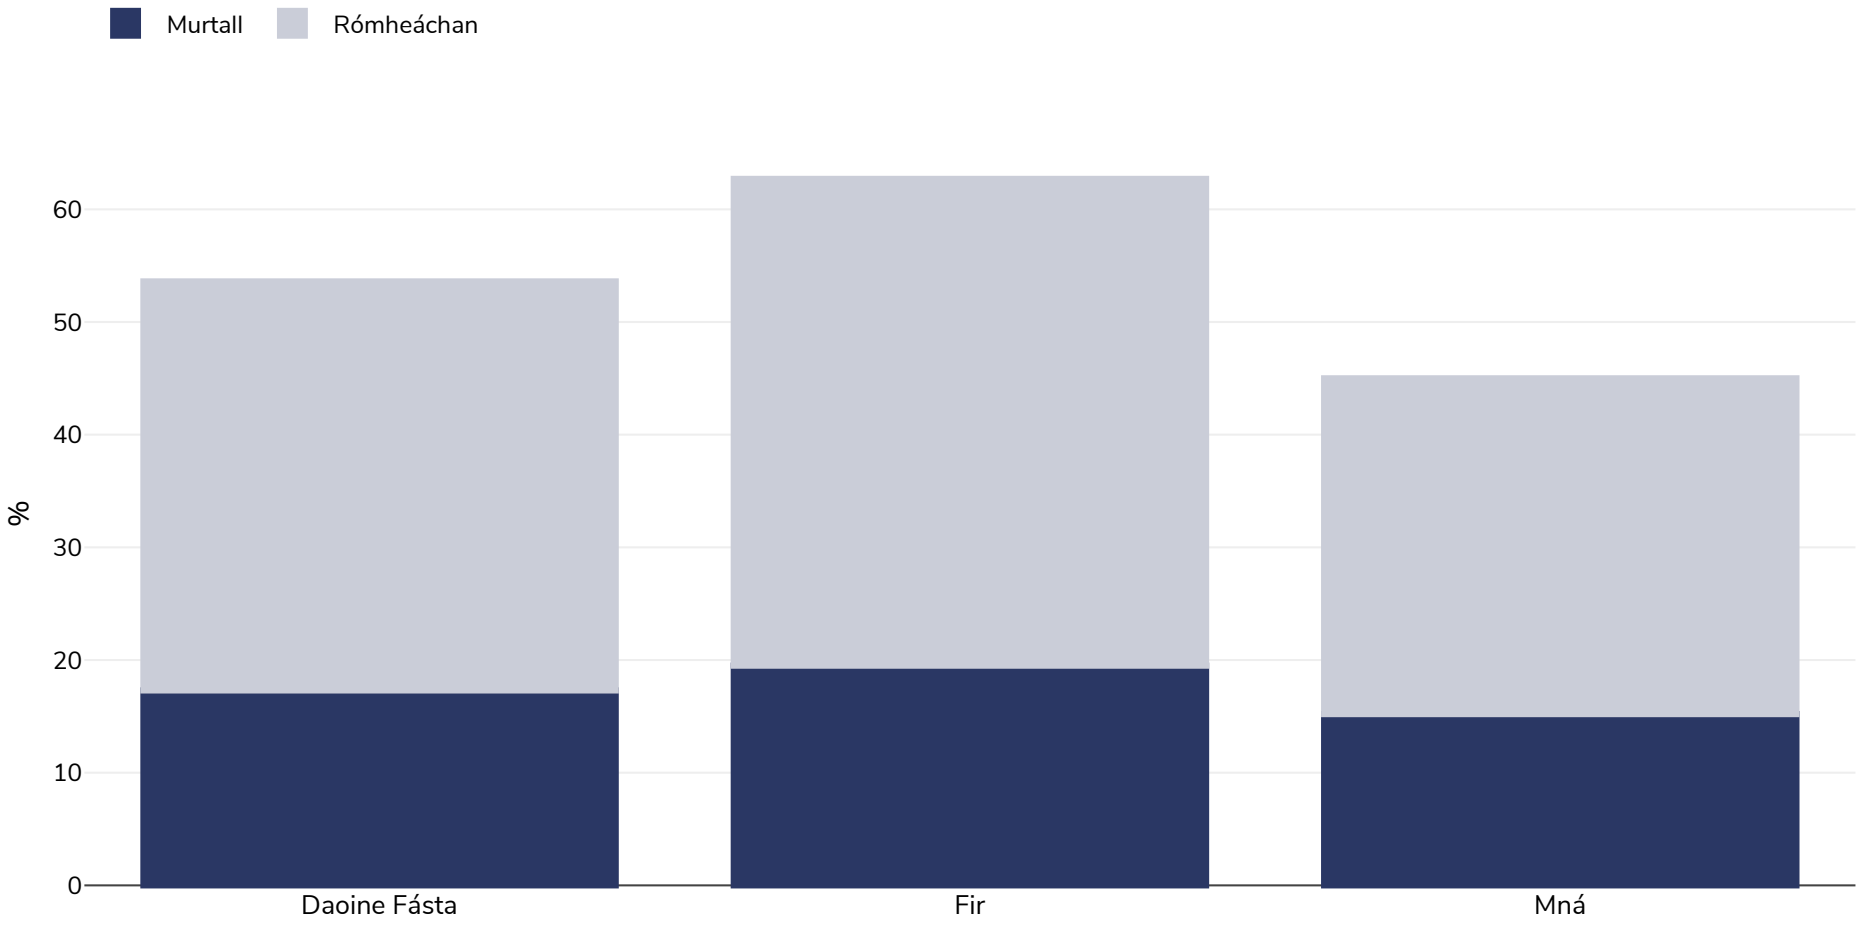

# An tSeirbia: Leitheadúlacht murtail

## Daoine Fásta, 2019

<b>Cineál an tsuirbhé:</b>	Féintuairiscithe
<b>Aois:</b>	18+
<b>Ceantar Clúdaithe:</b>	Náisiúnta
<b>Tagairtí:</b>	Eurostat 2019. Data available at <a href="https://appsso.eurostat.ec.europa.eu/nui/show.do?dataset=hlth_ehis_bm1i&amp;lang=en">https://appsso.eurostat.ec.europa.eu/nui/show.do?dataset=hlth_ehis_bm1i&amp;lang=en</a> (last accessed 09.08.21)

Mura gcuirtear a mhalairt in iúl, is ionann rómheáchan agus ICM idir 25kg agus 29.9kg/m<sup>2</sup>, is ionann murtall agus ICM níos mó ná 30kg/m<sup>2</sup>.