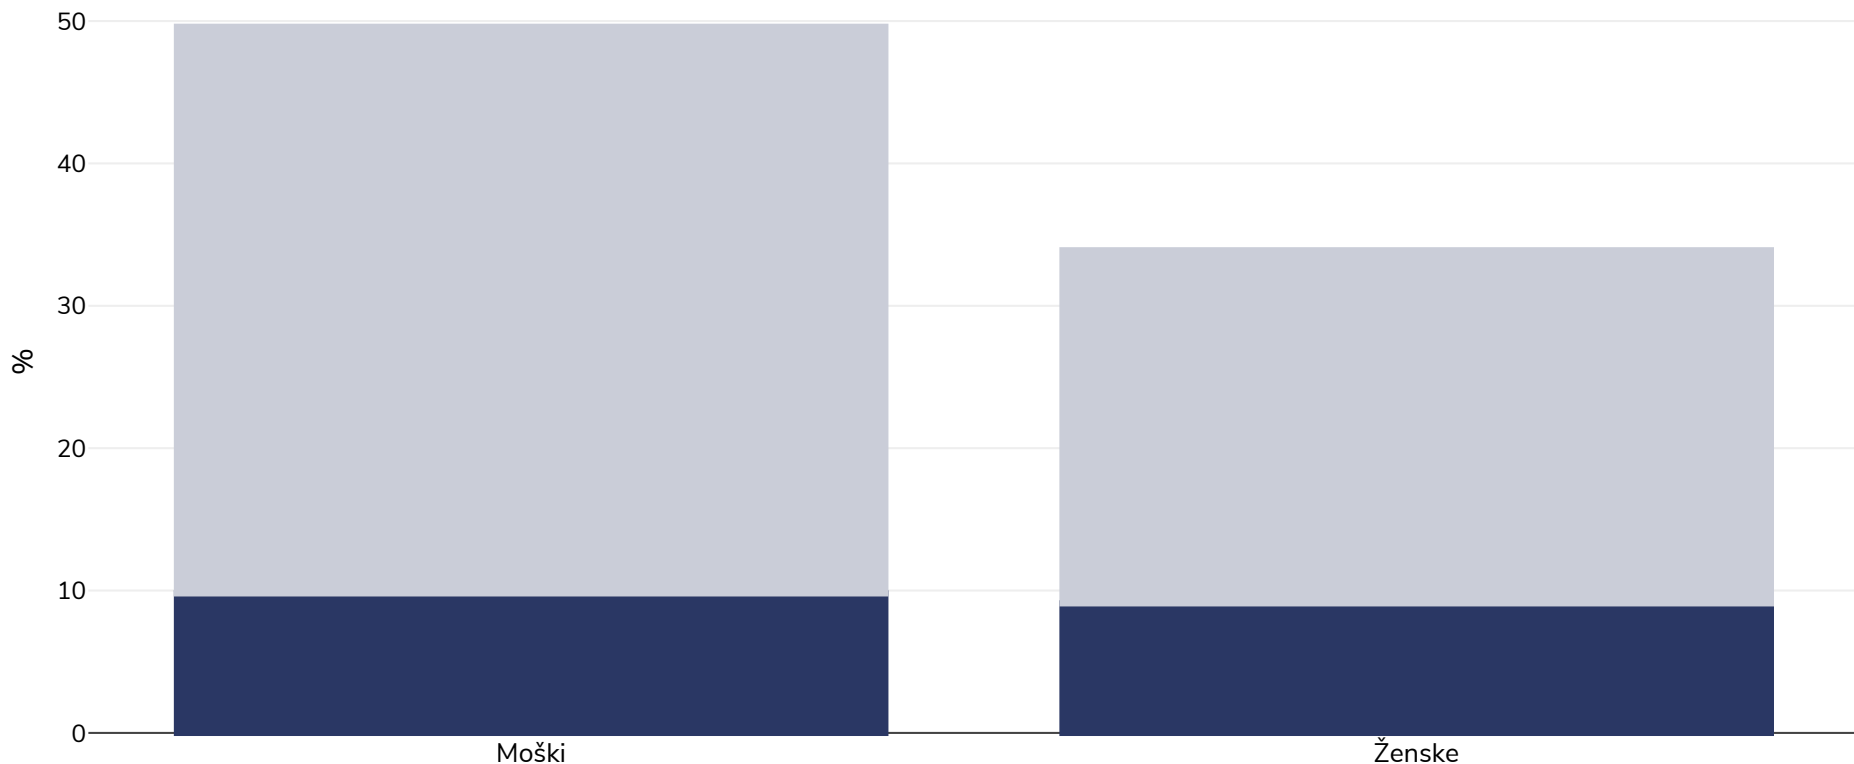

Danska: Razširjenost debelosti

Odrasli, 2000-2003

■ Debelost ■ Prekomerna telesna teža

Vrsta ankete: Samoprijavljeni

Starost: 15+

Zajeto območje: Na državni ravni

Literatura: Eurostat Yearbook 2006/07. A goldmine of statistical information. Available at <https://ec.europa.eu/eurostat/documents/2995521/5059290/1-20022007-BP-EN.PDF.pdf/edab8c31-b9f3-4c8e-b4db-4137bd045efa?t=1414683510000> (last accessed 04.11.21)

Če ni navedeno drugače, se prekomerna teža nanaša na ITM med 25 kg in 29,9 kg/m², debelost pa na ITM, višji od 30 kg/m².