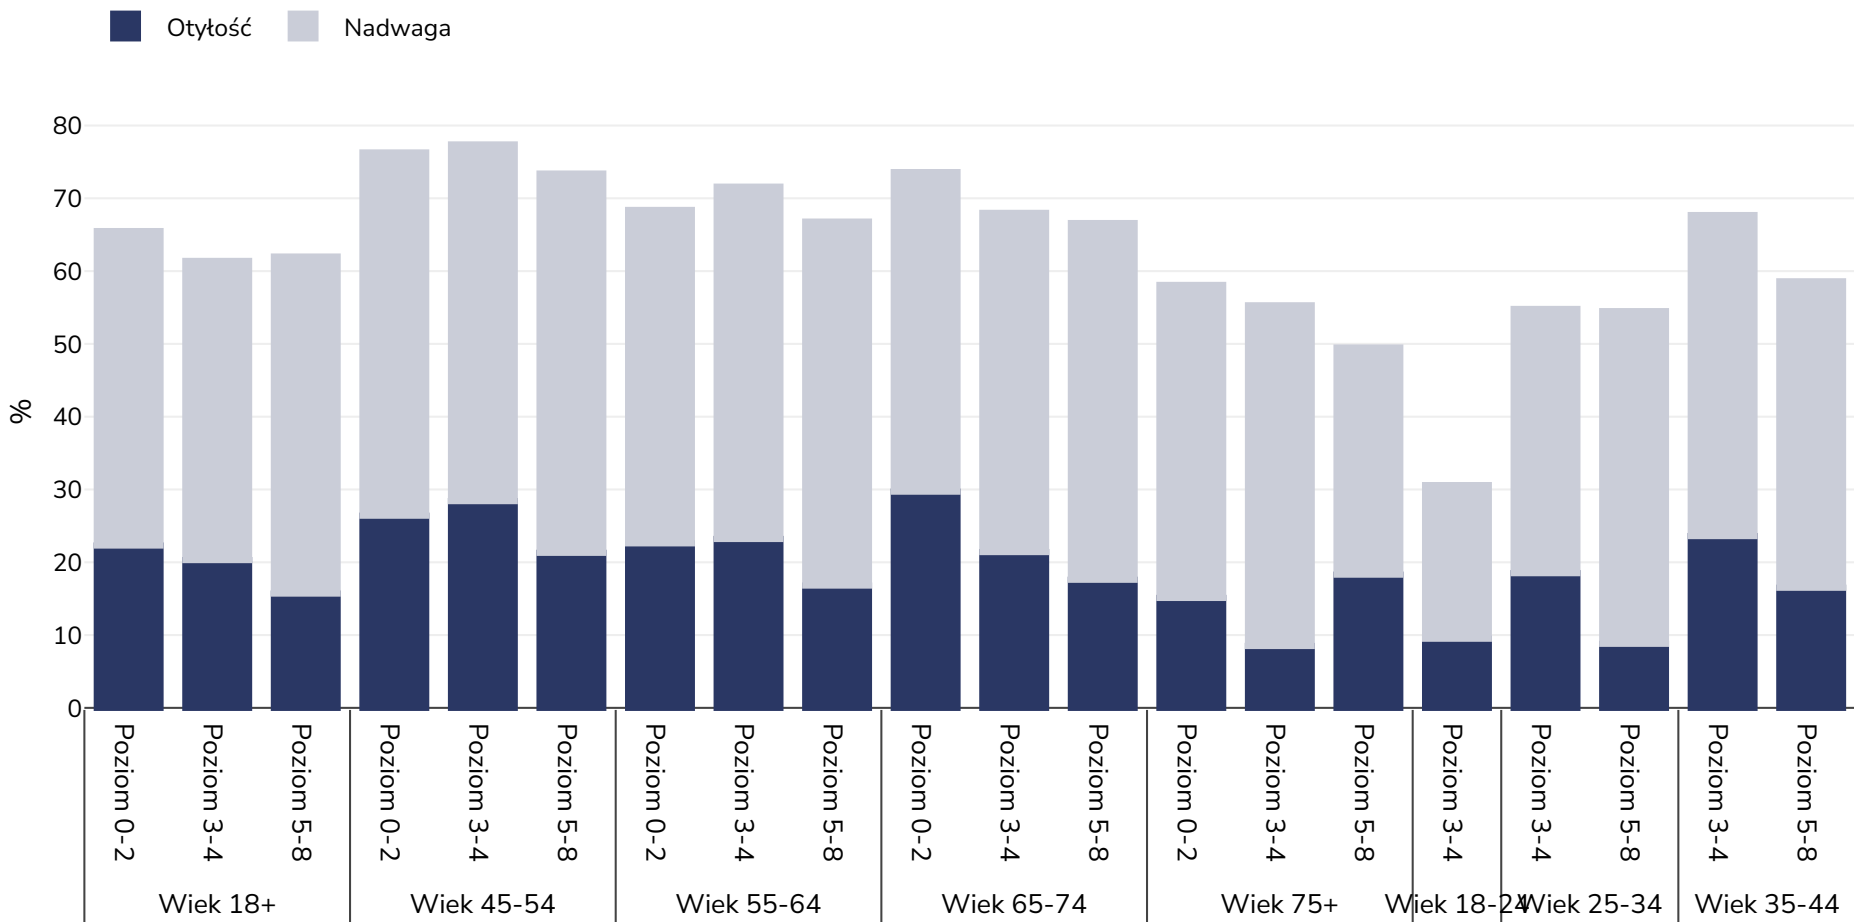

Finlandia: Overweight/obesity by age and education

Mężczyźni, 2014

Typ ankiety:

Dane deklarowane

Objęty obszar:

Krajowe

Bibliografia:

2014 Eurostat Database: http://appsso.eurostat.ec.europa.eu/nui/show.do?dataset=hlth_ehis_bm1e&lang=en (last accessed 25.08.20)

O ile nie zaznaczono inaczej, nadwaga odnosi się do BMI między 25 kg a 29,9 kg/m², otyłość odnosi się do BMI powyżej 30 kg/m².