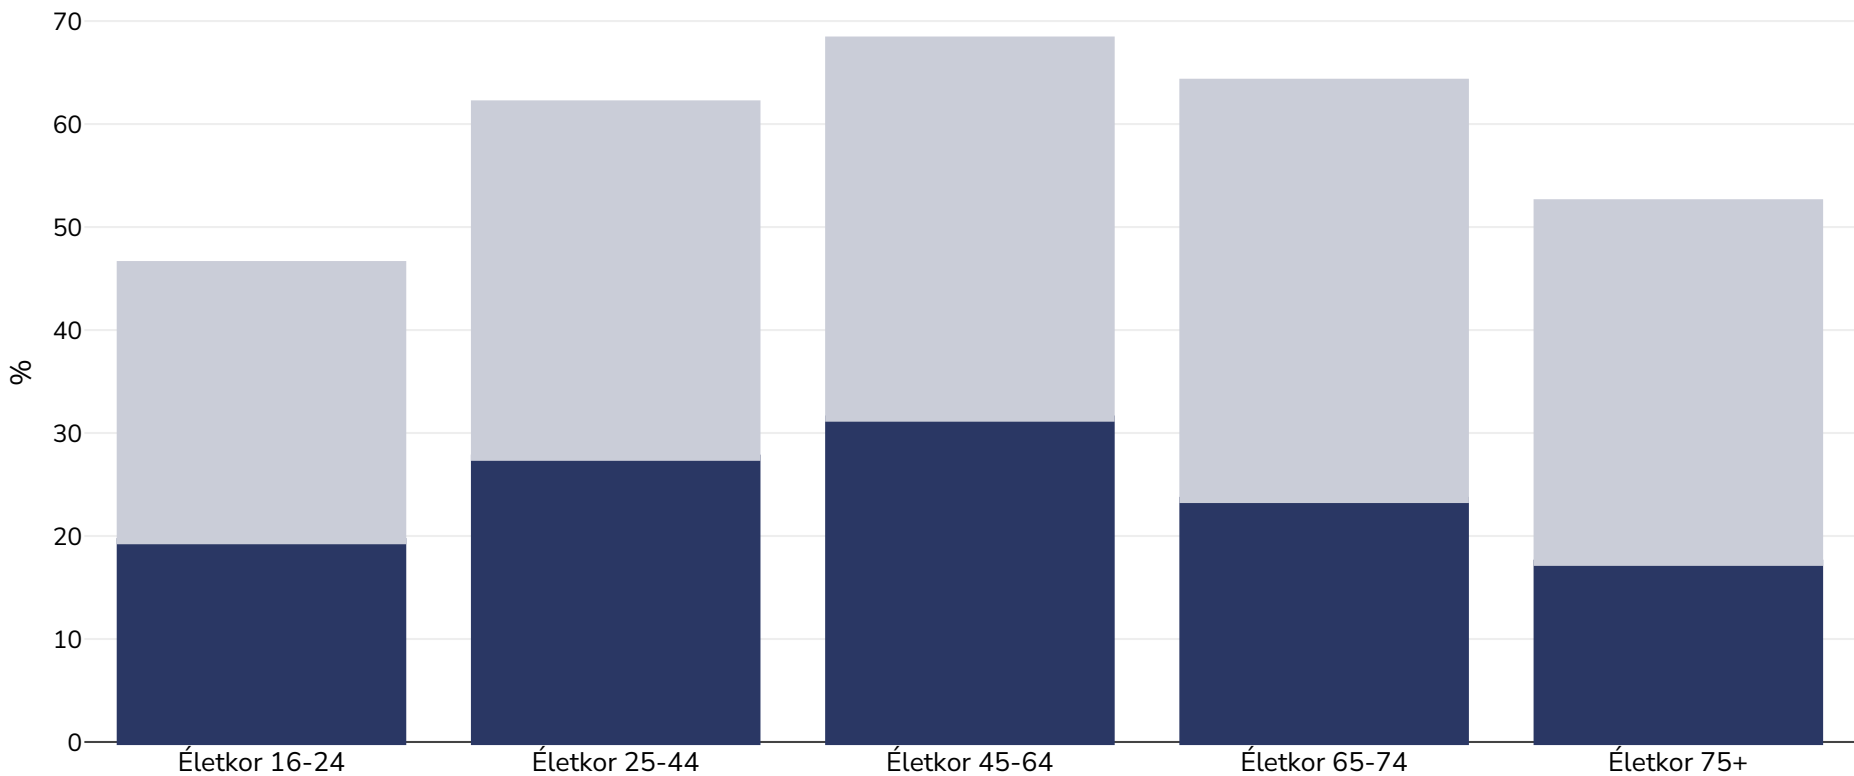

Wales: Túlsúly/elhízás életkor szerint

Felnőttek, 2022-2023

Elhízás Túlsúlyos

Felmérés típusa:

Önbevallás

Érintett terület:

Országos

Referenciák:

National Survey for Wales 2022-2023. Available at <https://www.gov.wales/national-survey-wales-april-2022-march-2023> (last accessed 06.11.23)

Hacsak másként nem jelezzük, a túlsúly 25 kg és 29,9 kg/m² közötti BMI-re, az elhízás 30 kg/m²-nél nagyobb BMI-re utal..