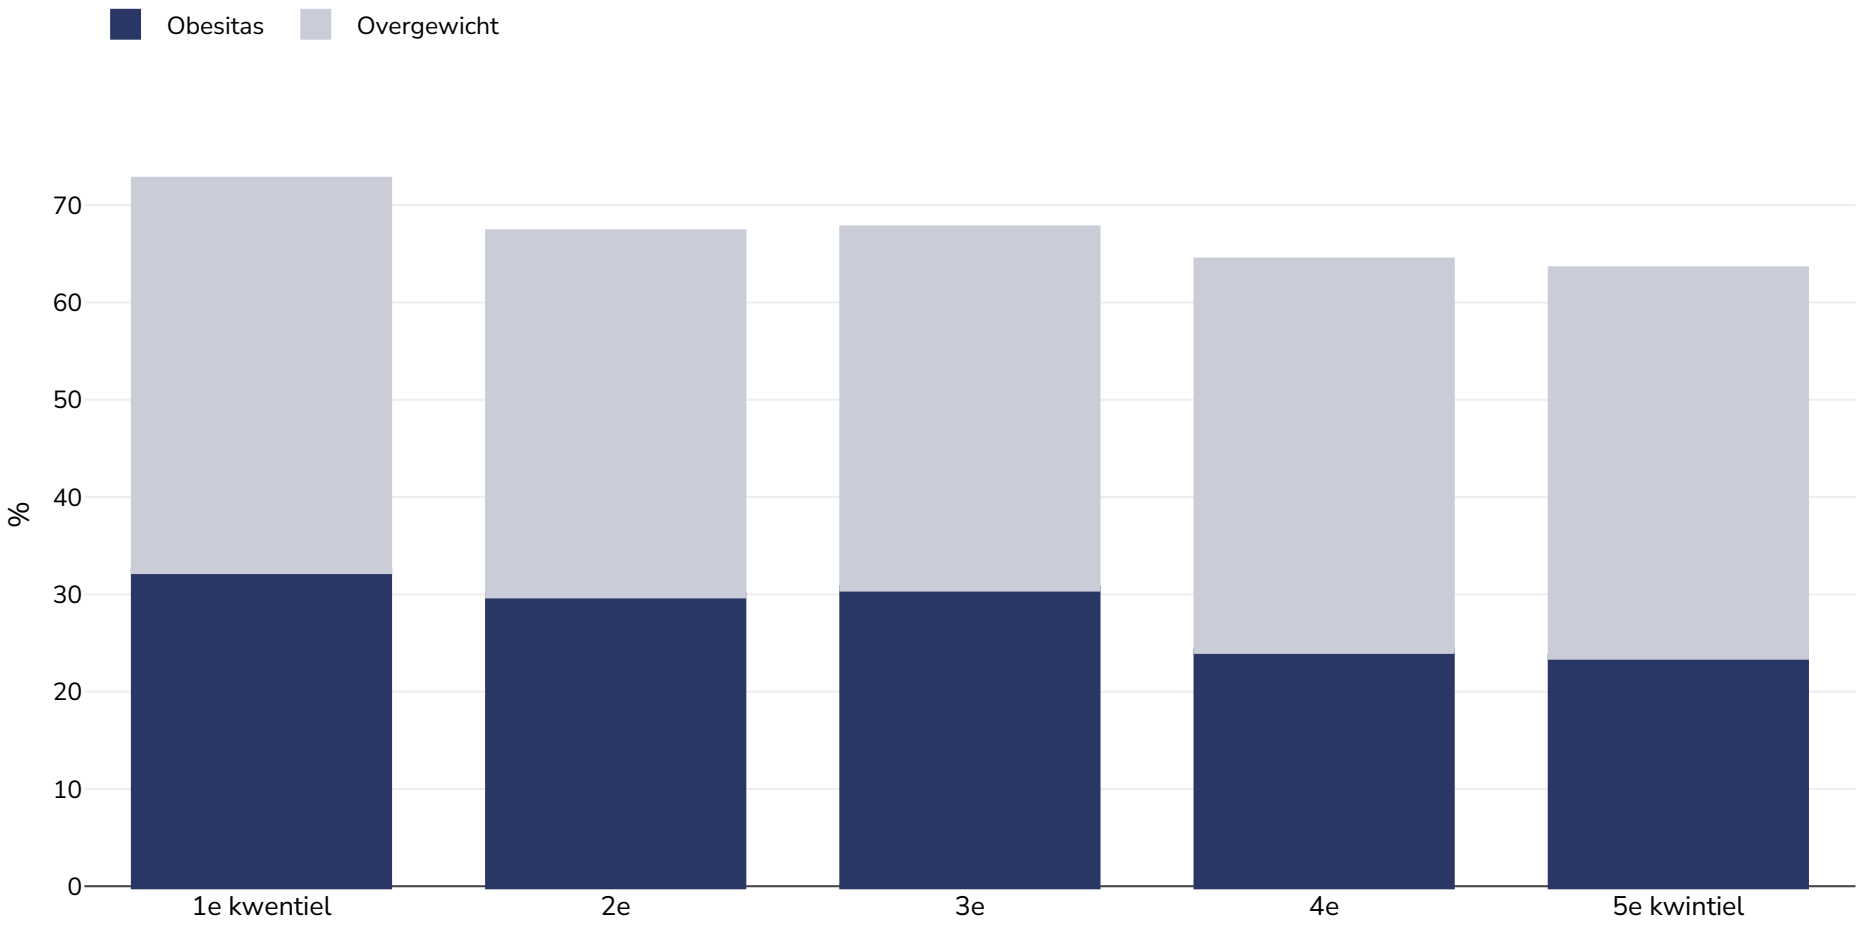

Malta: Overweight/obesity by socio-economic group

Mannen, 2014

Type onderzoek: Zelfgerapporteerd

Leeftijd: 18+

In aanmerking komend gebied: Nationaal

Referenties: 2014 Eurostat Database: http://appsso.eurostat.ec.europa.eu/nui/show.do?dataset=hlth_ehis_bm1e&lang=en (last accessed 25.08.20)

Notities (alleen beschikbaar in het Engels): 1st Quintile (lowest income), 5th Quintile (highest income) Please note where data = zero, there were insufficient data.

Tenzij anders vermeld, verwijst overgewicht naar een BMI tussen 25 kg/m² en 29,9 kg/m², obesitas verwijst naar een BMI van meer dan 30 kg/m².