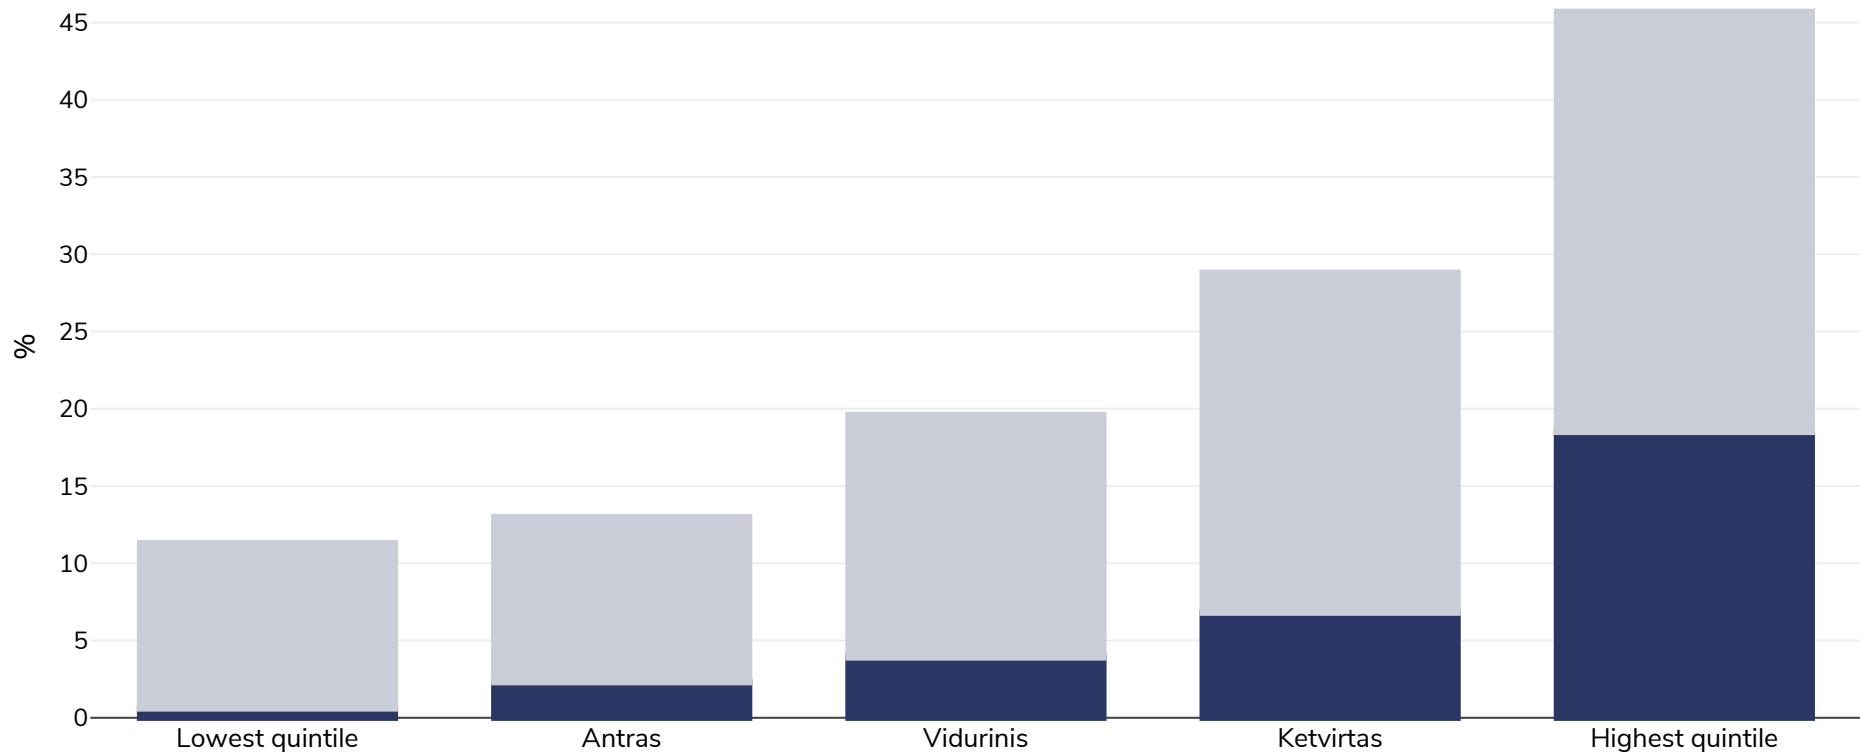

Burkina Fasa: Overweight/obesity by socio-economic group

Moterys, 2021

■ Nutukimas ■ Antsvoris

Tyrimo tipas: Išmatuotas

Amžius: 20-49

Imties dydis: 6019

Teritorija: Nacionalinis

Nuorodos: INSD et ICF. 2023. Enquête Démographique et de Santé du Burkina Faso 2021. Ouagadougou, Burkina Faso et Rockville, Maryland, USA : INSD et ICF

Pastabos (tik anglų k.): Pregnant women and women who had given birth in the previous 2 months are excluded.

Jei nenurodyta kitaip, antsvoris reiškia KMI nuo 25 kg iki 29,9 kg/m², nutukimas – didesnj nei 30 kg/m² KMI..