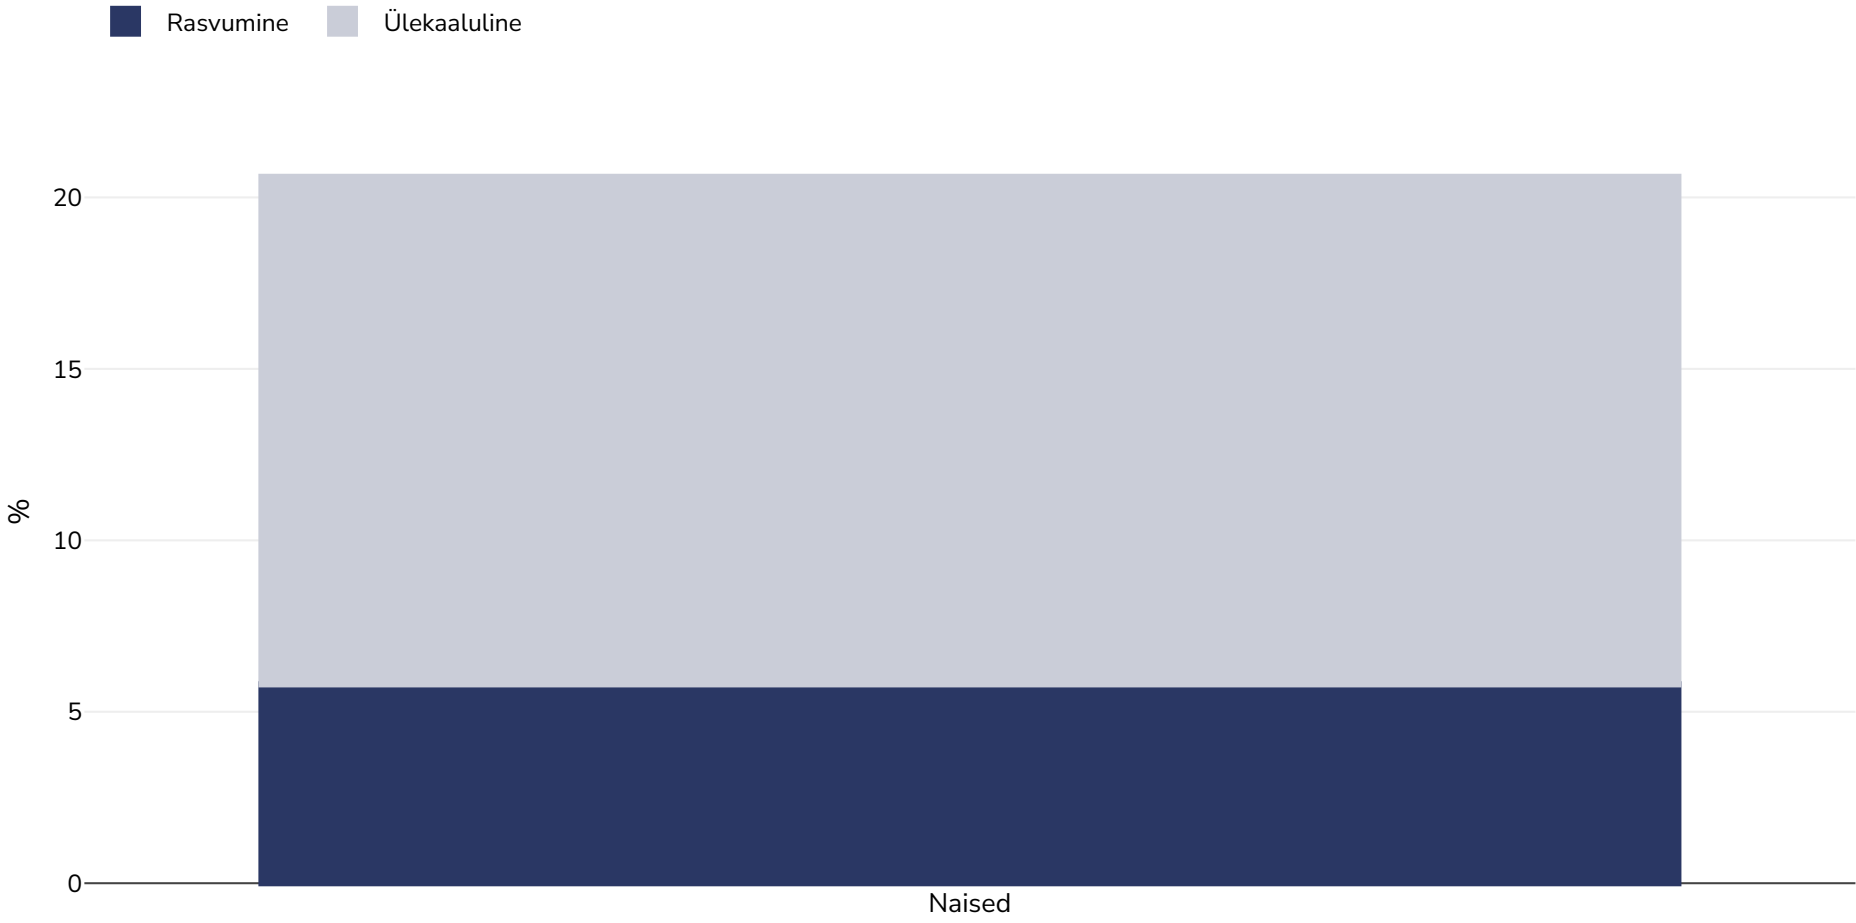

Nigeria: Rasvumise levimus

Naised, 2003

Uuringu tähtsused:	Mõõdetud
Vanus:	15-49
Valimi suurus:	6362
Hõlmatud piirkond:	Riiklik
Viited:	Demographic Health Survey 2003
Märkused:	Other married women 15 - 49 years.

Kui ei ole määratud teisiti, tähendab ülekaal KMI vahemikku 25 kg ja 29,9 kg/m², rasvumine KMI-t üle 30 kg/m².