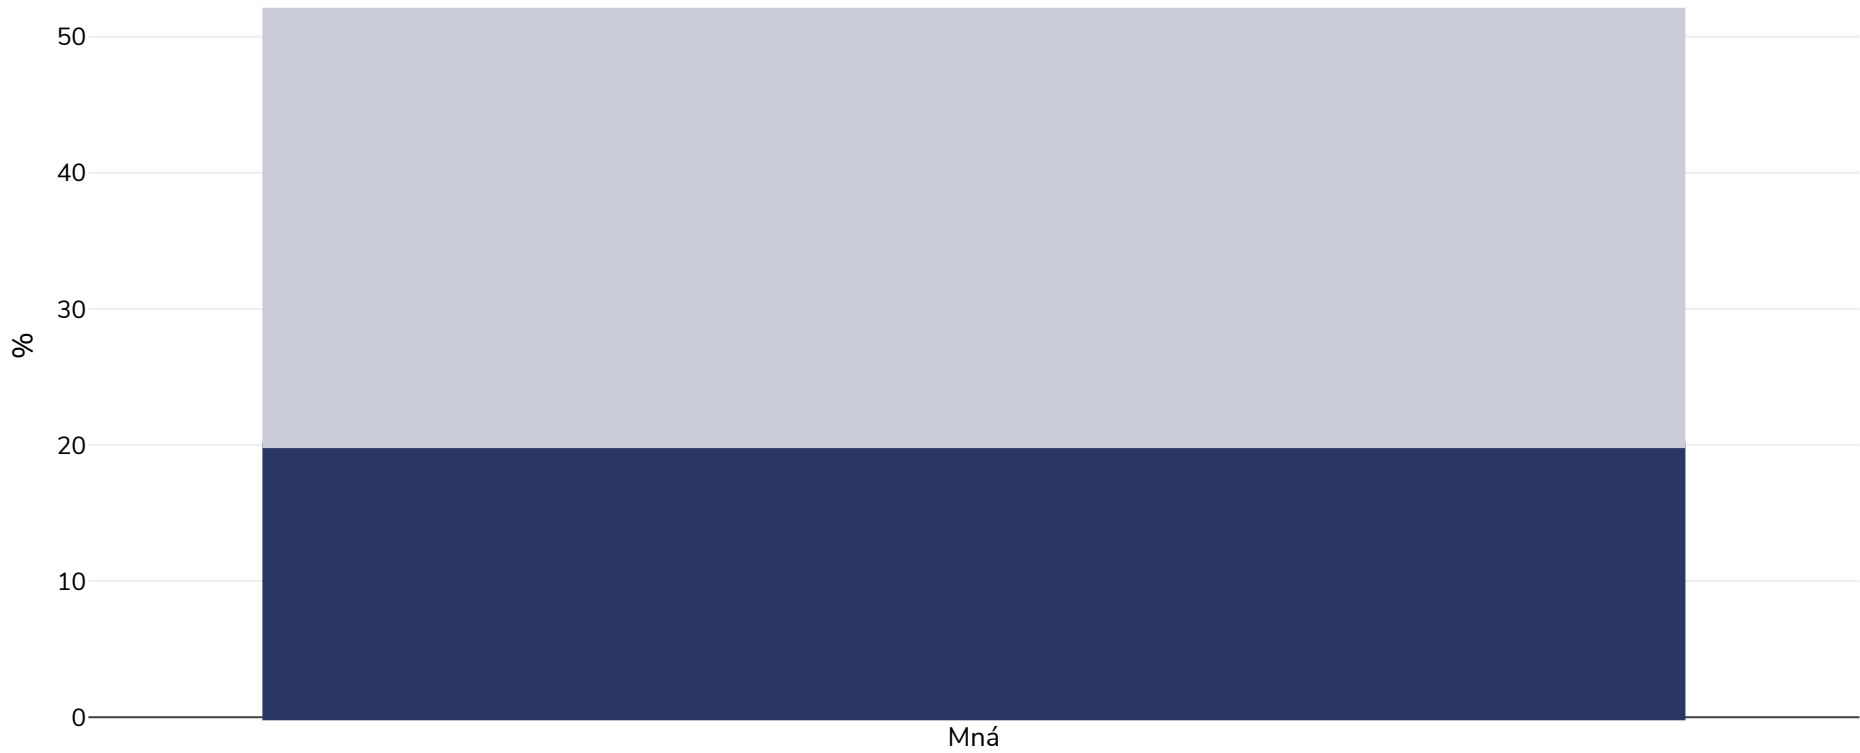

Guatamala: Leitheadúlacht murtail

Mná, 2014-2015

■ Murtall ■ Rómheáchan

Cineál an tsuirbhé:	Tomhaiste
Aois:	15-49
Samplamhéid:	23891
Ceantar Clúdaithe:	Náisiúnta
Tagairtí:	Demographic Health Survey, Guatemala 2014-15
Nótaí:	Demographic Health Survey data includes ever married women aged 15-49 years only and may include males aged 15-59.

Mura gcuirtear a mhalairt in iúl, is ionann rómheáchan agus ICM idir 25kg agus 29.9kg/m², is ionann murtall agus ICM níos mó ná 30kg/m².