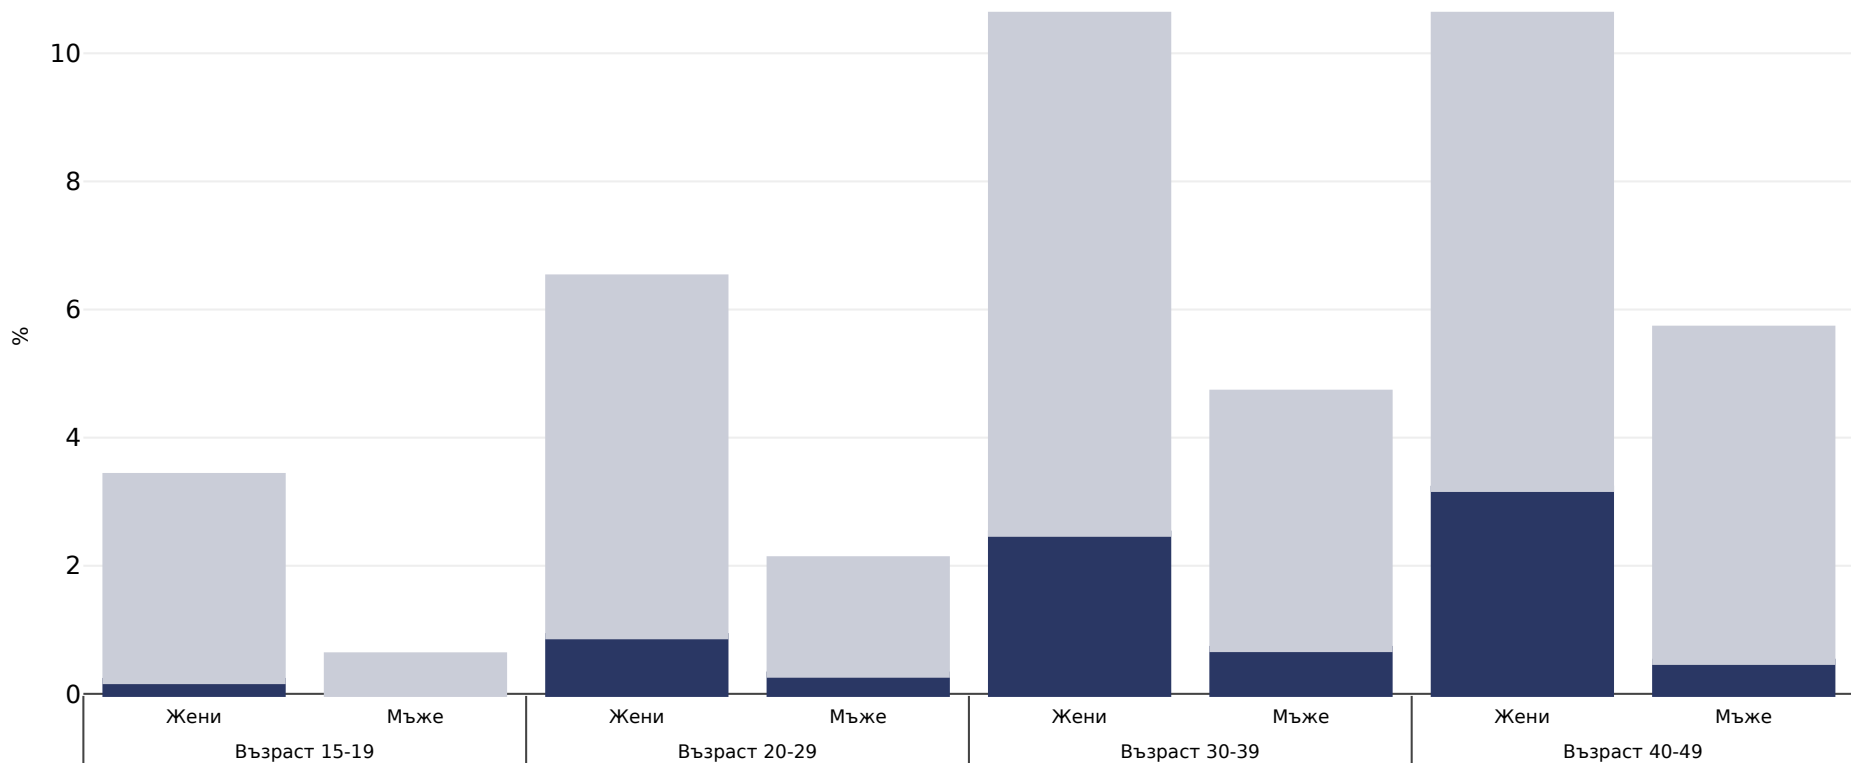

Етиопия: Наднормено тегло/затлъстяване по възраст

Възрастни, 2016

■ Затлъстяване ■ Наднормено тегло

Тип анкета: Измерено

Количество на пробите: 25586

Референции: Demographic Health Survey, Ethiopia, 2016

Освен ако не е посочено друго, наднорменото тегло се отнася до ИТМ между 25 kg и 29,9°kg/m², затлъстяването се отнася до ИТМ, по-голям от 30°kg/m².