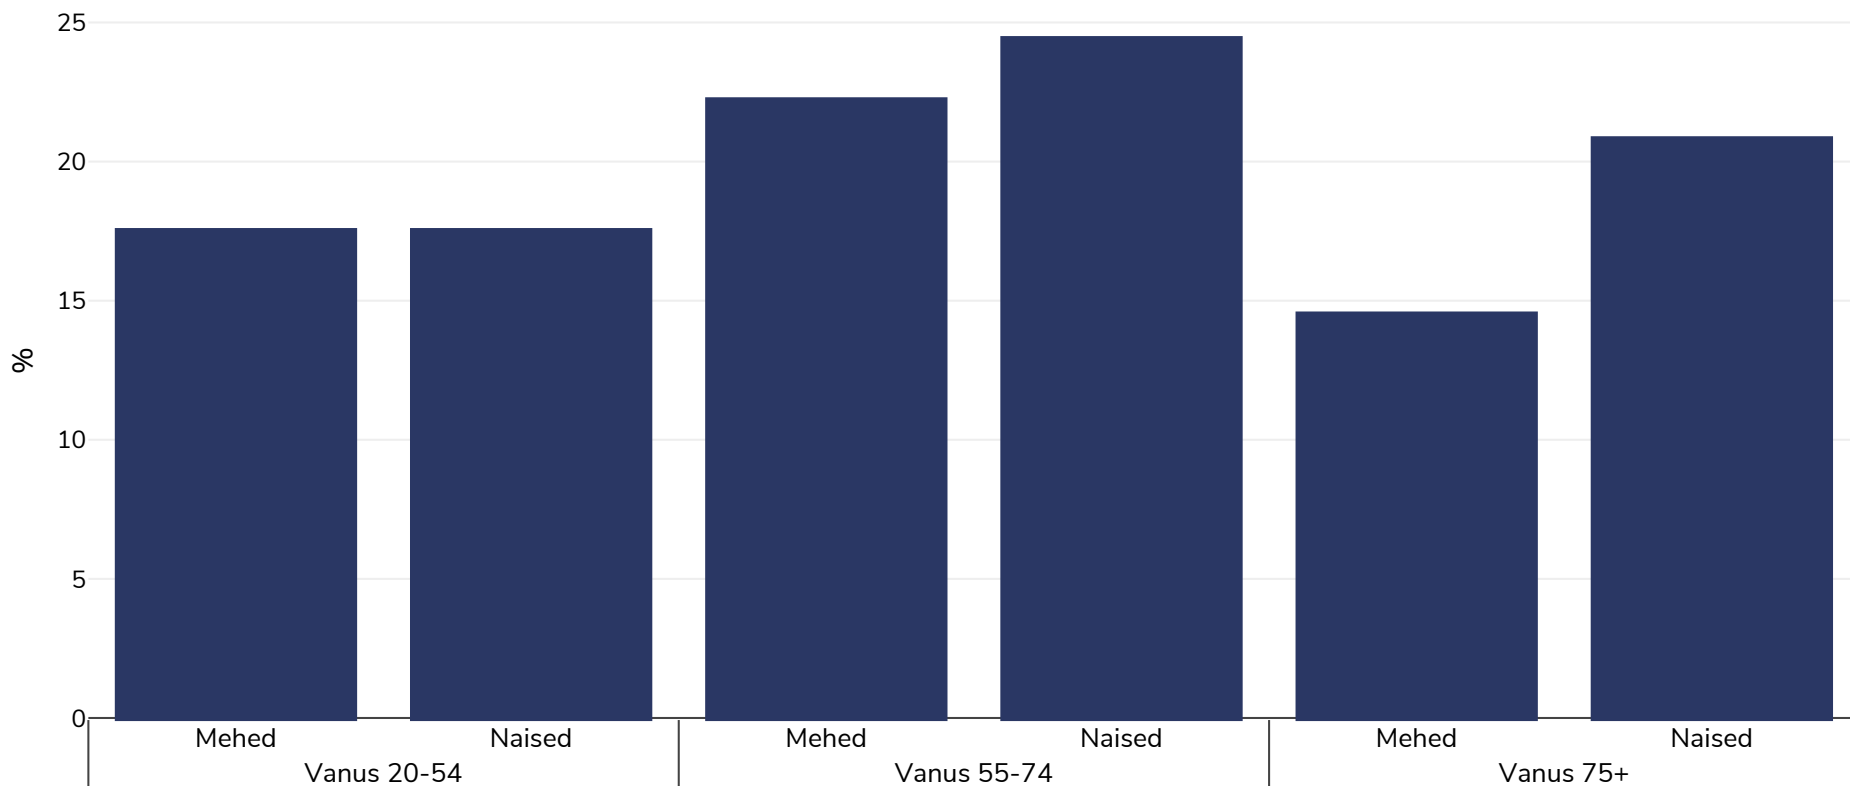

Soome: Ülekaalulisus / rasvumine vanuse järgi

Täiskasvanud, 2017

■ Rasvumine

Uuringu tüüp: Ise teatatud

Valimi suurus: 6732

Hõlmatud piirkond: Riiklik

Viited: Murto J, Kaikkonen R, Pentala-Nikulainen O, Koskela T, Virtala E, Härkänen T, Koskenniemi T, Jussmäki T, Vartiainen E & Koskinen S. Adult Health, Well-Being and Service Research Basic results 2010-2017. Online publication: http://www.terveytemme.fi/ath/tampere-raisio/html/ath_obesity_bmi30_cr.html (Accessed 6 March 2019).

Märkused: NOTE: This data is self-report.

Kui ei ole märgitud teisiti, tähendab ülekaal KMI vahemikku 25 kg ja 29,9 kg/m², rasvumine KMI-t üle 30 kg/m².