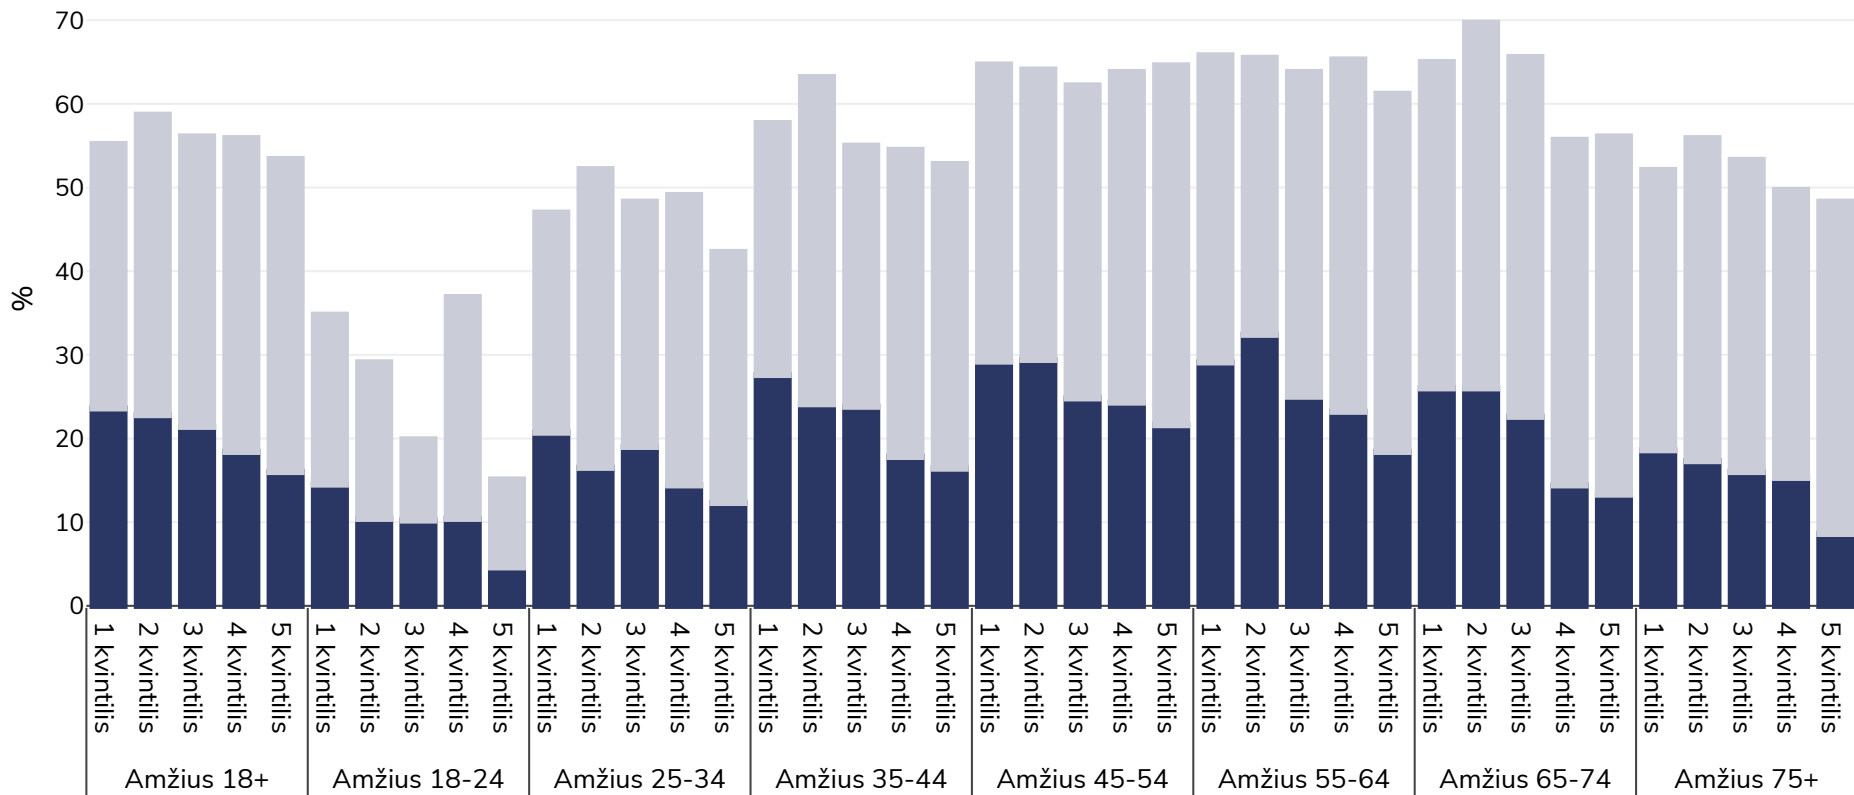

# Jungtinė Karalystė: Overweight/obesity by age and socio-economic group

Suaugusieji, 2014

■ Nutukimas ■ Antsvoris

Tyrimo tipas:

Deklaravo patys

Teritorija:

Nacionalinis

Nuorodos:

Jei nenurodyta kitaip, antsvoris reiškia KMI nuo 25 kg iki 29,9 kg/m<sup>2</sup>, nutukimas – didesnj nei 30 kg/m<sup>2</sup> KMI..