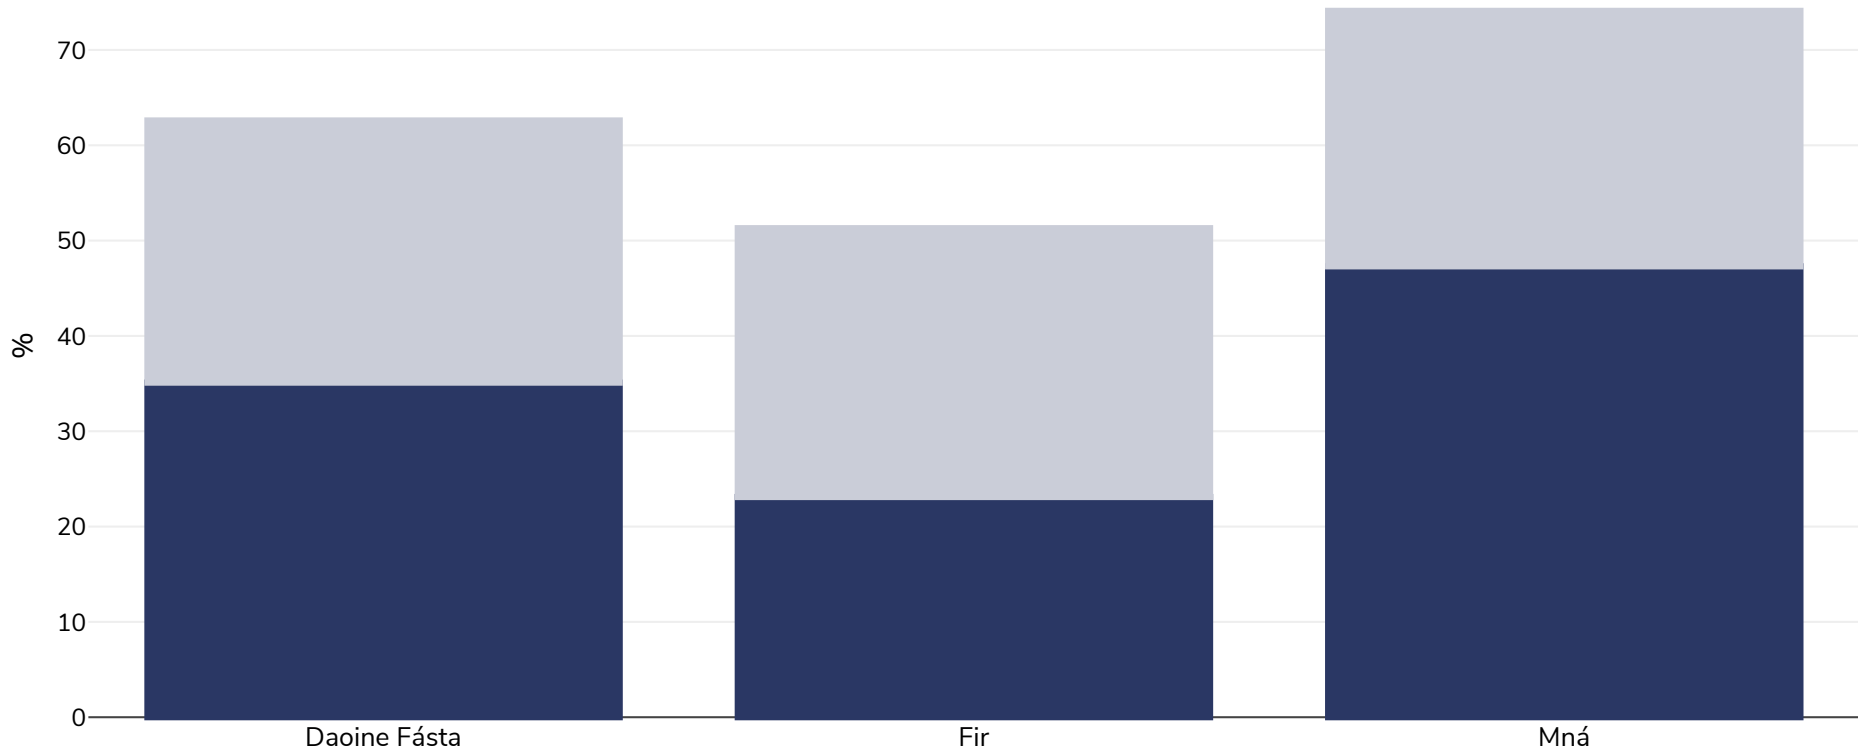

Stáit Chónaidhme na Micrinéise: Leitheadúlacht murtail

Daoine Fásta, 2006

■ Murtall ■ Rómheáchan

Cineál an tsuirbhé:	Tomhaiste
Aois:	15-64
Samplamhéid:	2835
Ceantar Clúdaithe:	Réigiúnach
Tagairtí:	Federal States of Micronesia (FSM) STEPS Survey 2006
Nótaí:	State of Chuuk.

Mura gcuirtear a mhalairt in iúl, is ionann rómheáchan agus ICM idir 25kg agus 29.9kg/m², is ionann murtall agus ICM níos mó ná 30kg/m².