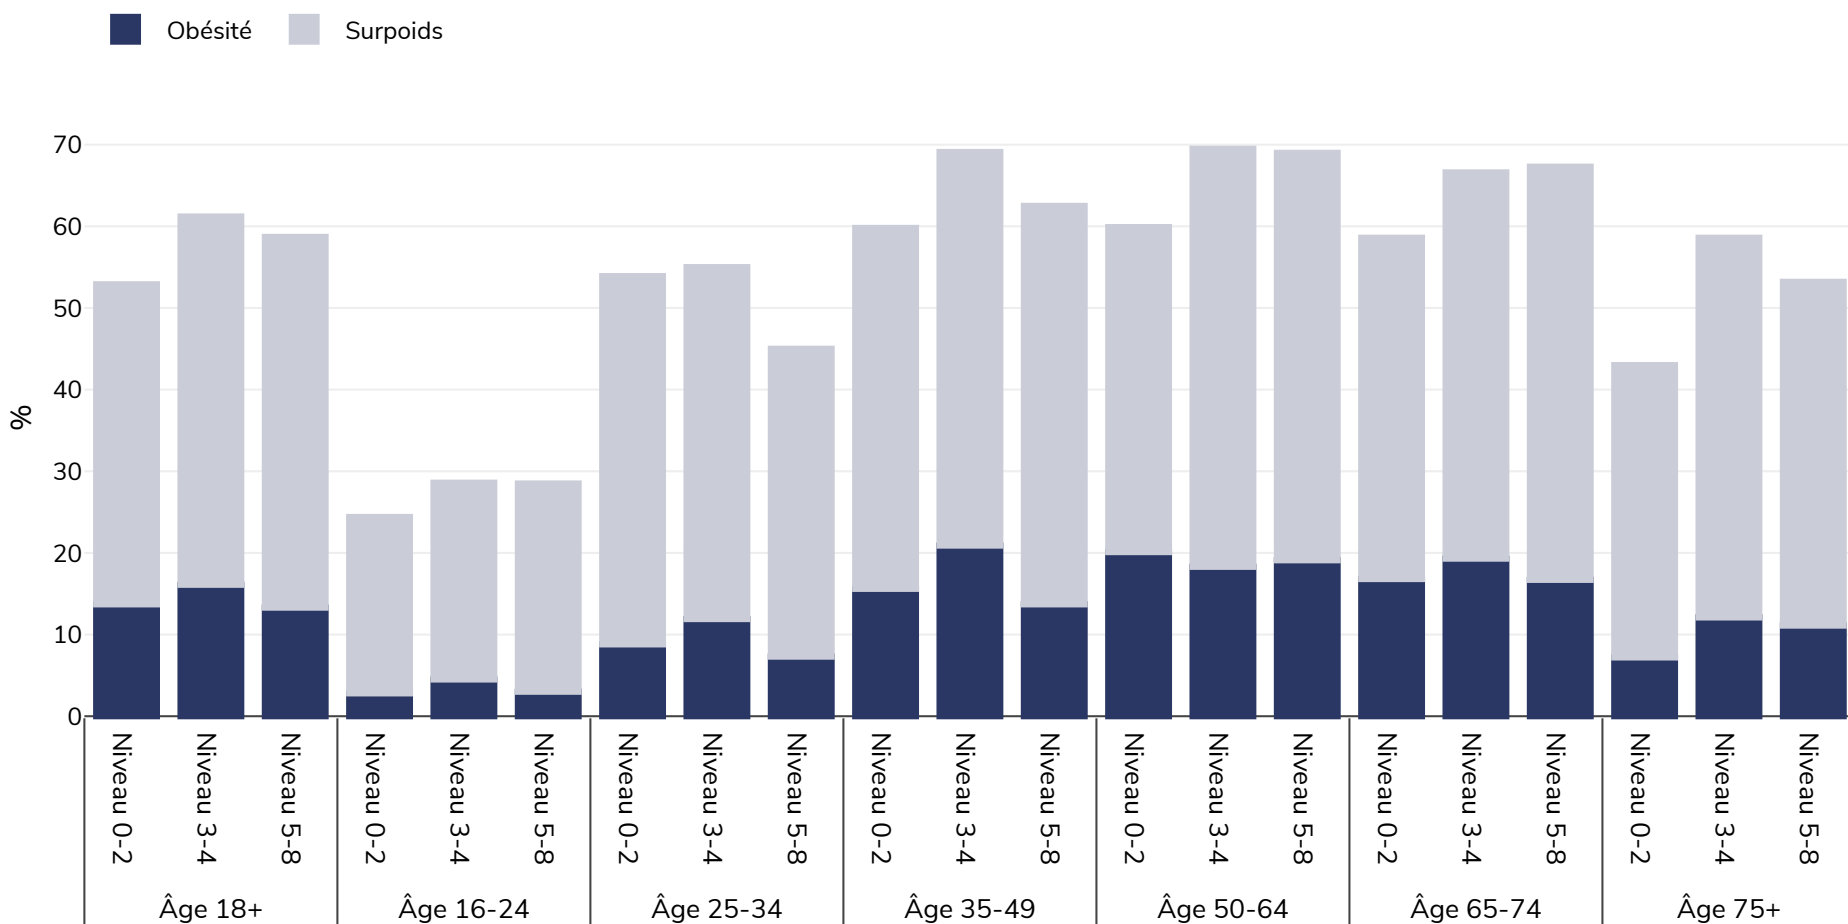

Serbie: Overweight/obesity by age and education

Hommes, 2017

Type d'enquête: Autodéclaré

Région couverte: National

Références: 2017 - Education EUROSTAT Database http://appsso.eurostat.ec.europa.eu/nui/show.do?dataset=ilc_hch10&lang=en (last accessed 25.08.20)

Sauf indication contraire, le surpoids fait référence à un IMC compris entre 25 kg et 29,9 kg/m², l'obésité fait référence à un IMC supérieur à 30 kg/m².