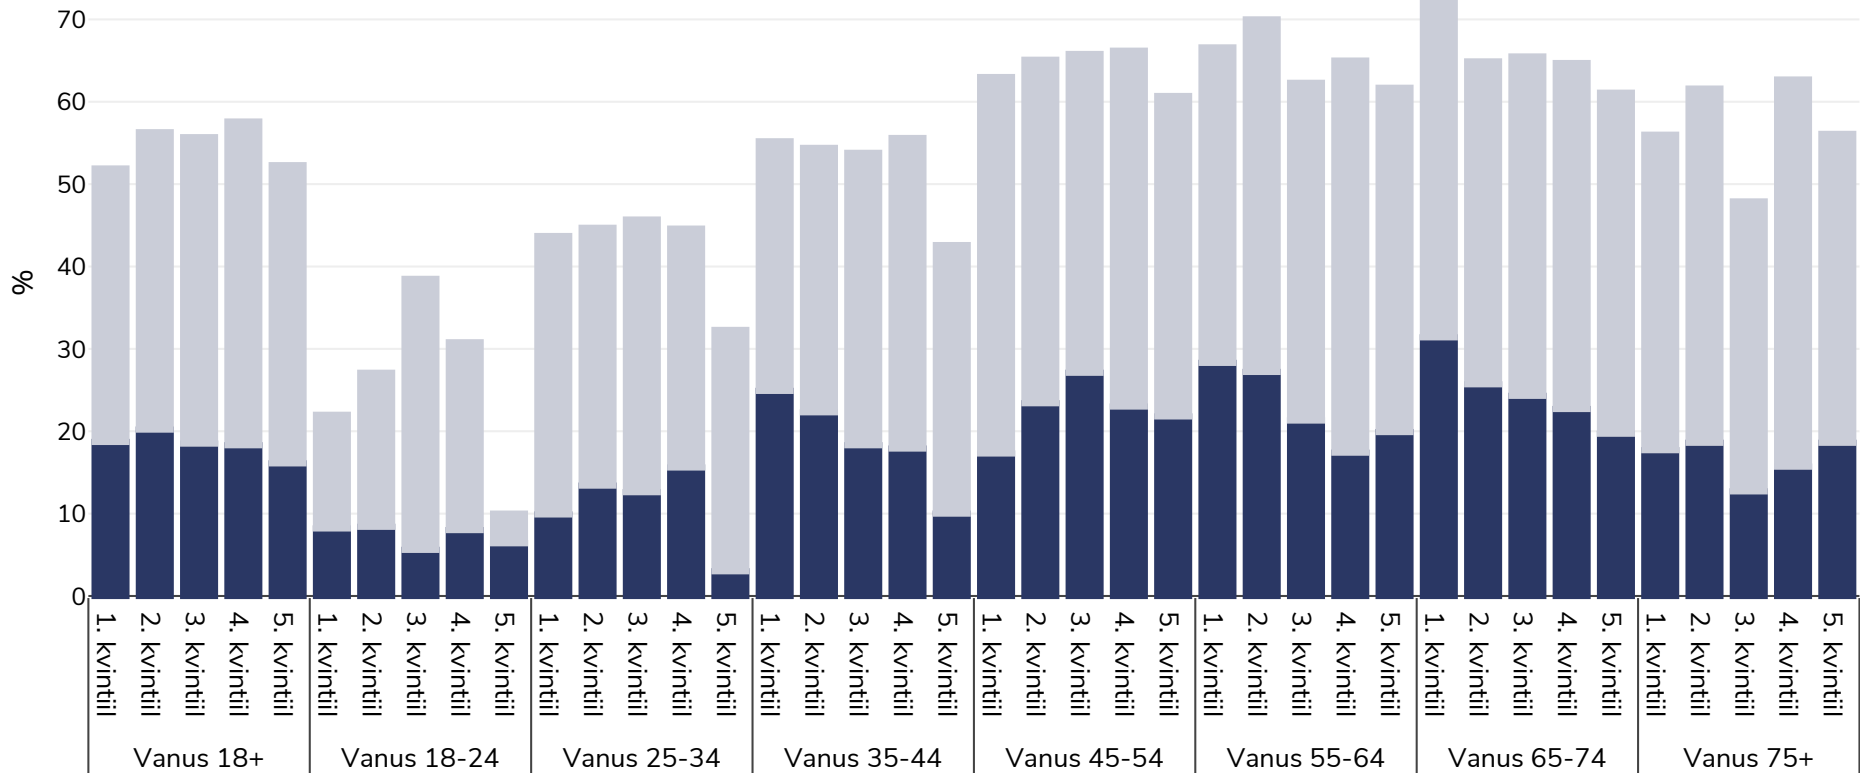

Soome: Overweight/obesity by age and socio-economic group

Täiskasvanud, 2014

■ Rasvumine ■ Ülekaaluline

Uuringu tüüp: Ise teatatud

Hõlmatud piirkond: Riiklik

Viited: 2014 Eurostat Database: http://appsso.eurostat.ec.europa.eu/nui/show.do?dataset=hlth_ehis_bm1e&lang=en (last accessed 25.08.20)

Kui ei ole märgitud teisiti, tähendab ülekaal KMI vahemikku 25 ja 29,9 kg/m², rasvumine KMI-t üle 30 kg/m².