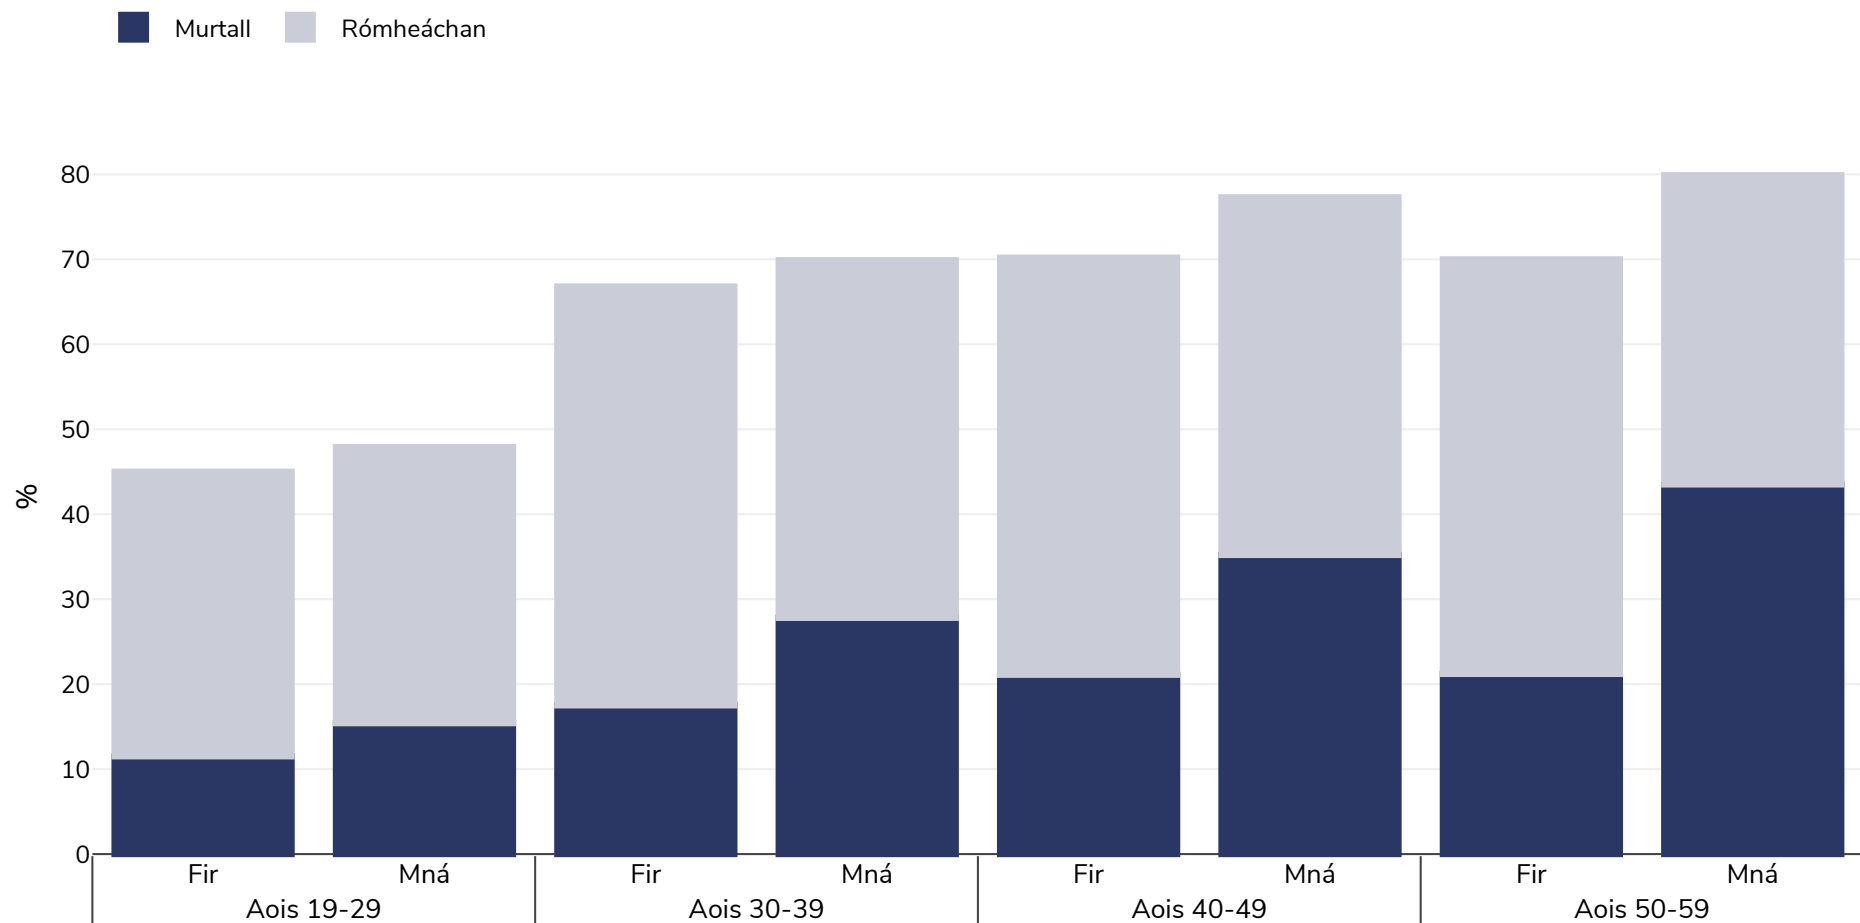

# Eacuadór: Rómheáchán/murtall de réir aoise

Daoine Fásta, 2012

**Cineál an tsuirbhé:** Tomhaiste

**Samplamhéid:** 29475

**Ceantar Clúdaithe:** Náisiúnta

**Tagairtí:** ENSANUT-ECU 2012. Encuesta Nacional de Salud y Nutricion (National Health & Nutrition Examination Survey)

Mura gcuirtear a mhalairt in iúl, is ionann rómheáchan agus ICM idir 25kg agus 29.9kg/m<sup>2</sup>, is ionann murtall agus ICM níos mó ná 30kg/m<sup>2</sup>.