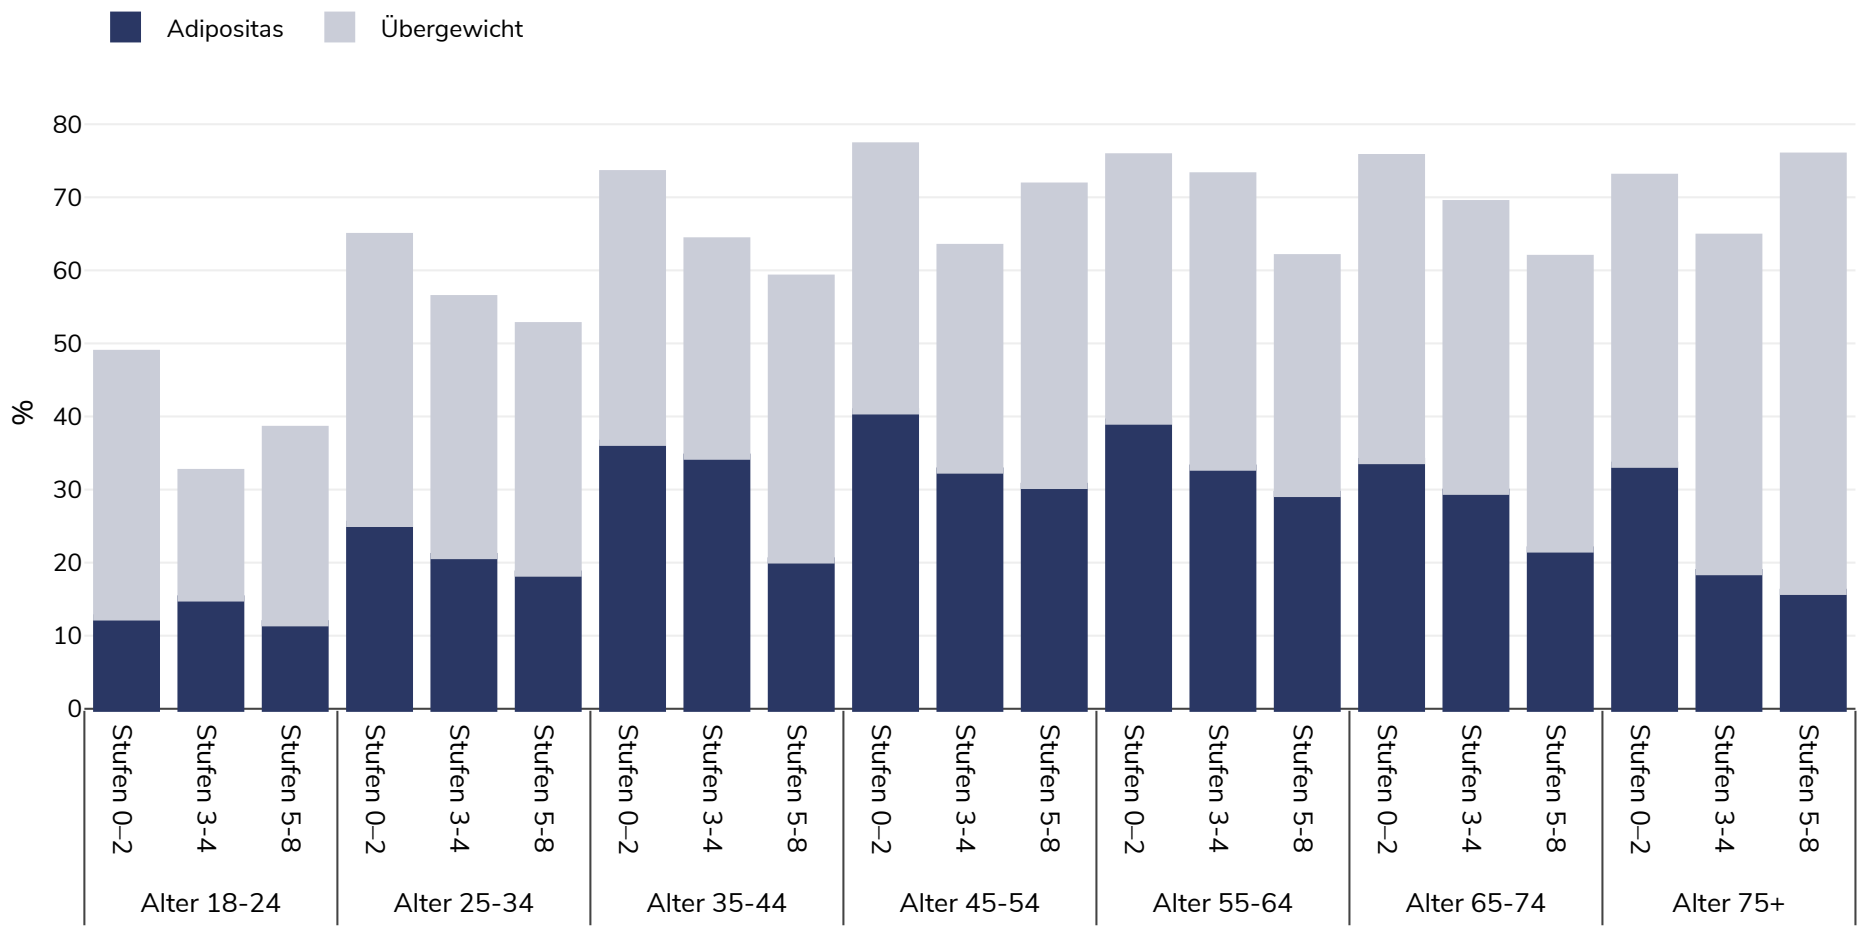

Malta: Overweight/obesity by age and education

Erwachsene, 2019

Umfragetyp: Selbst berichtet

Geltungsbereich: National

Referenzen: Eurostat 2019. Available at https://appsso.eurostat.ec.europa.eu/nui/show.do?dataset=hlth_ehis_bm1e&lang=en (last accessed 09.08.21).

Anmerkungen (nur in englischer Sprache verfügbar): NB. Some age ranges missing due to insufficient data to display by age & educational status

Wenn nicht anders angegeben, bezieht sich Übergewicht auf einen BMI zwischen 25 kg und 29,9 kg/m², Adipositas auf einen BMI über 30 kg/m².