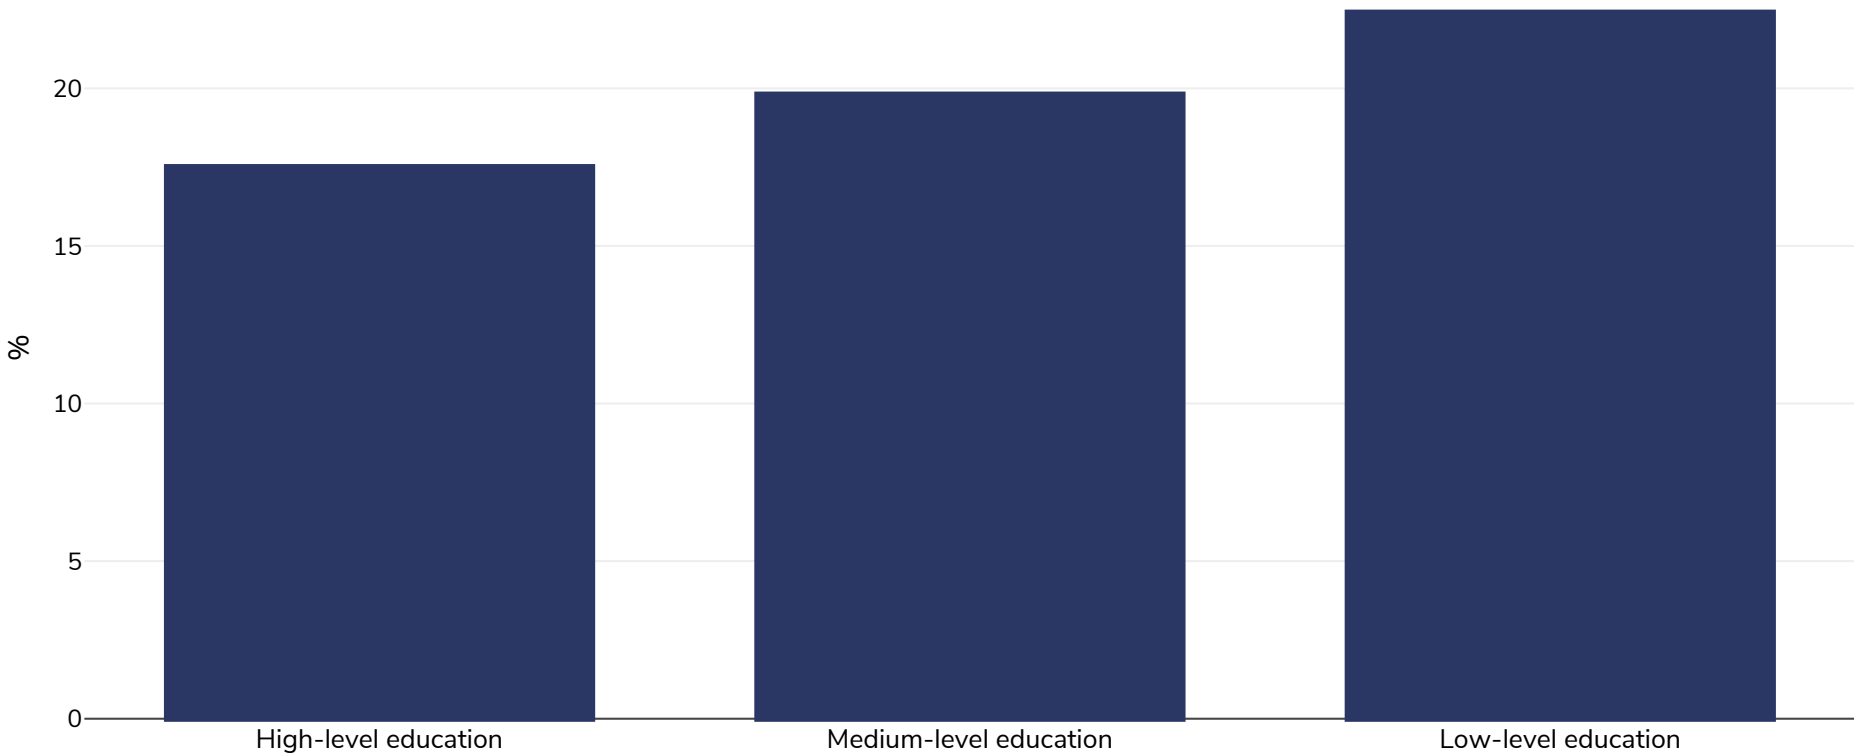

Suomija: Overweight/obesity by education

Vyrai, 2019

■ Nutukimas

Tyrimo tipas:	Deklaravo patys
Amžius:	20+
Imties dydis:	10,000
Teritorija:	Nacionalinis
Nuorodos:	Finland National Health, Welfare and Services Survey (FinSote) - FinSote 2019 . Data available at: https://sotkanet.fi/sotkanet/en/haku?q=obesity . Last accessed: 27.05.21.

Jeį nenurodyta kitaip, antsvoris reiškia KMI nuo 25 kg iki 29,9 kg/m², nutukimas – didesnj nei 30 kg/m² KMI..