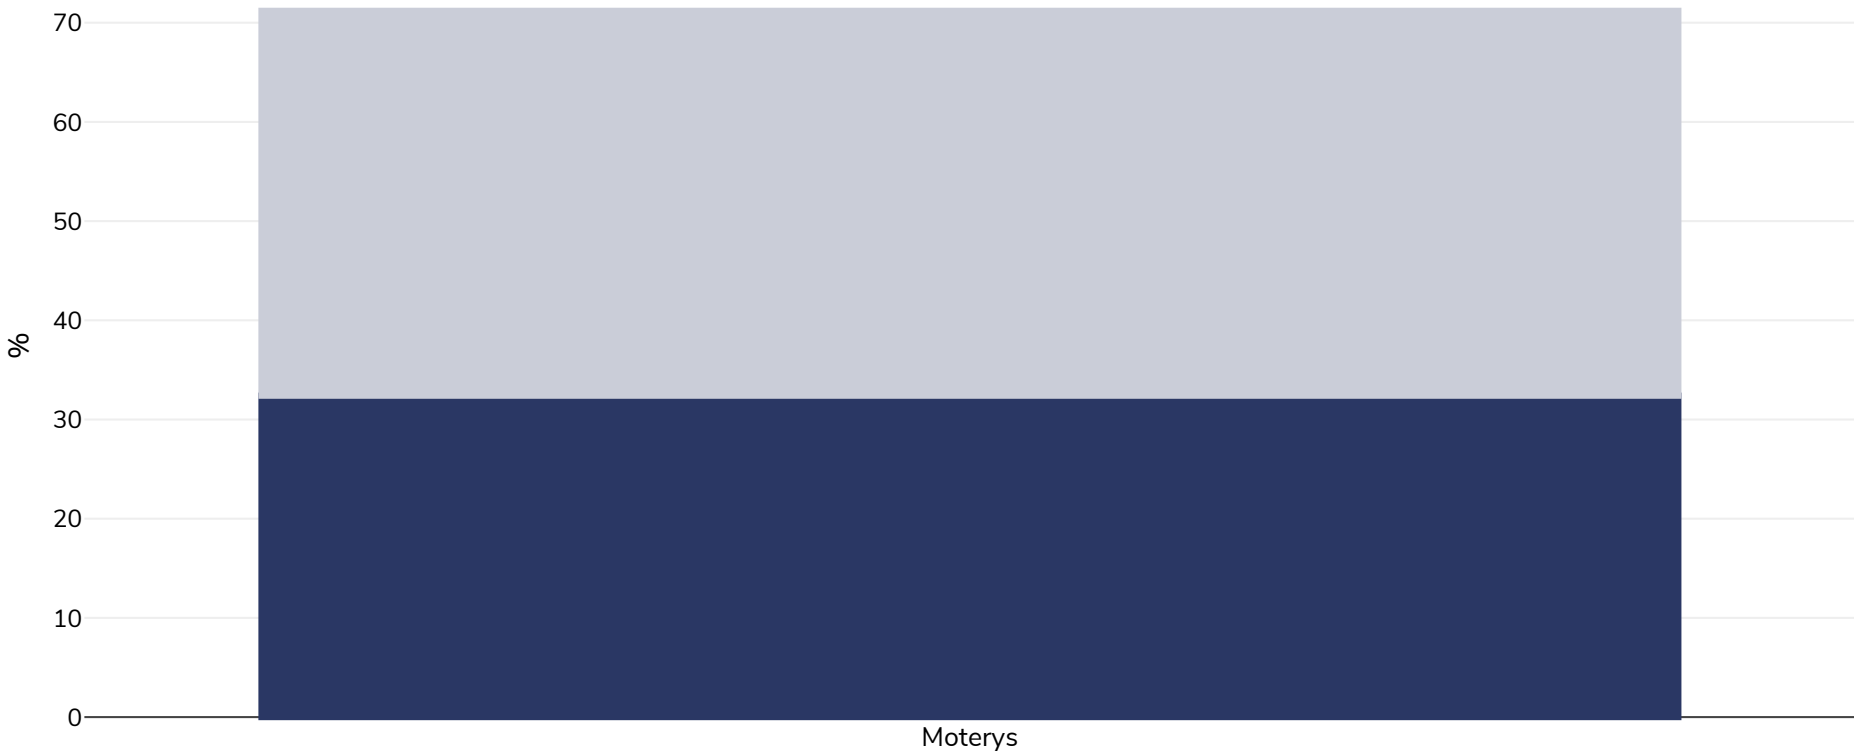

Egiptas: Nutukimo paplitimas

Moterys, 2000

■ Nutukimas ■ Antsvoris

Tyrimo tipas:	Išmatuotas
Amžius:	15-49
Imties dydis:	6751
Nuorodos:	SCN (2004). 5th Report on the World Nutrition Situation. Nutrition for Improved Development Outcomes. Appendix 11

Jei nenurodyta kitaip, antsvoris reiškia KMI nuo 25 kg iki 29,9 kg/m², nutukimas – didesnį nei 30 kg/m² KMI..