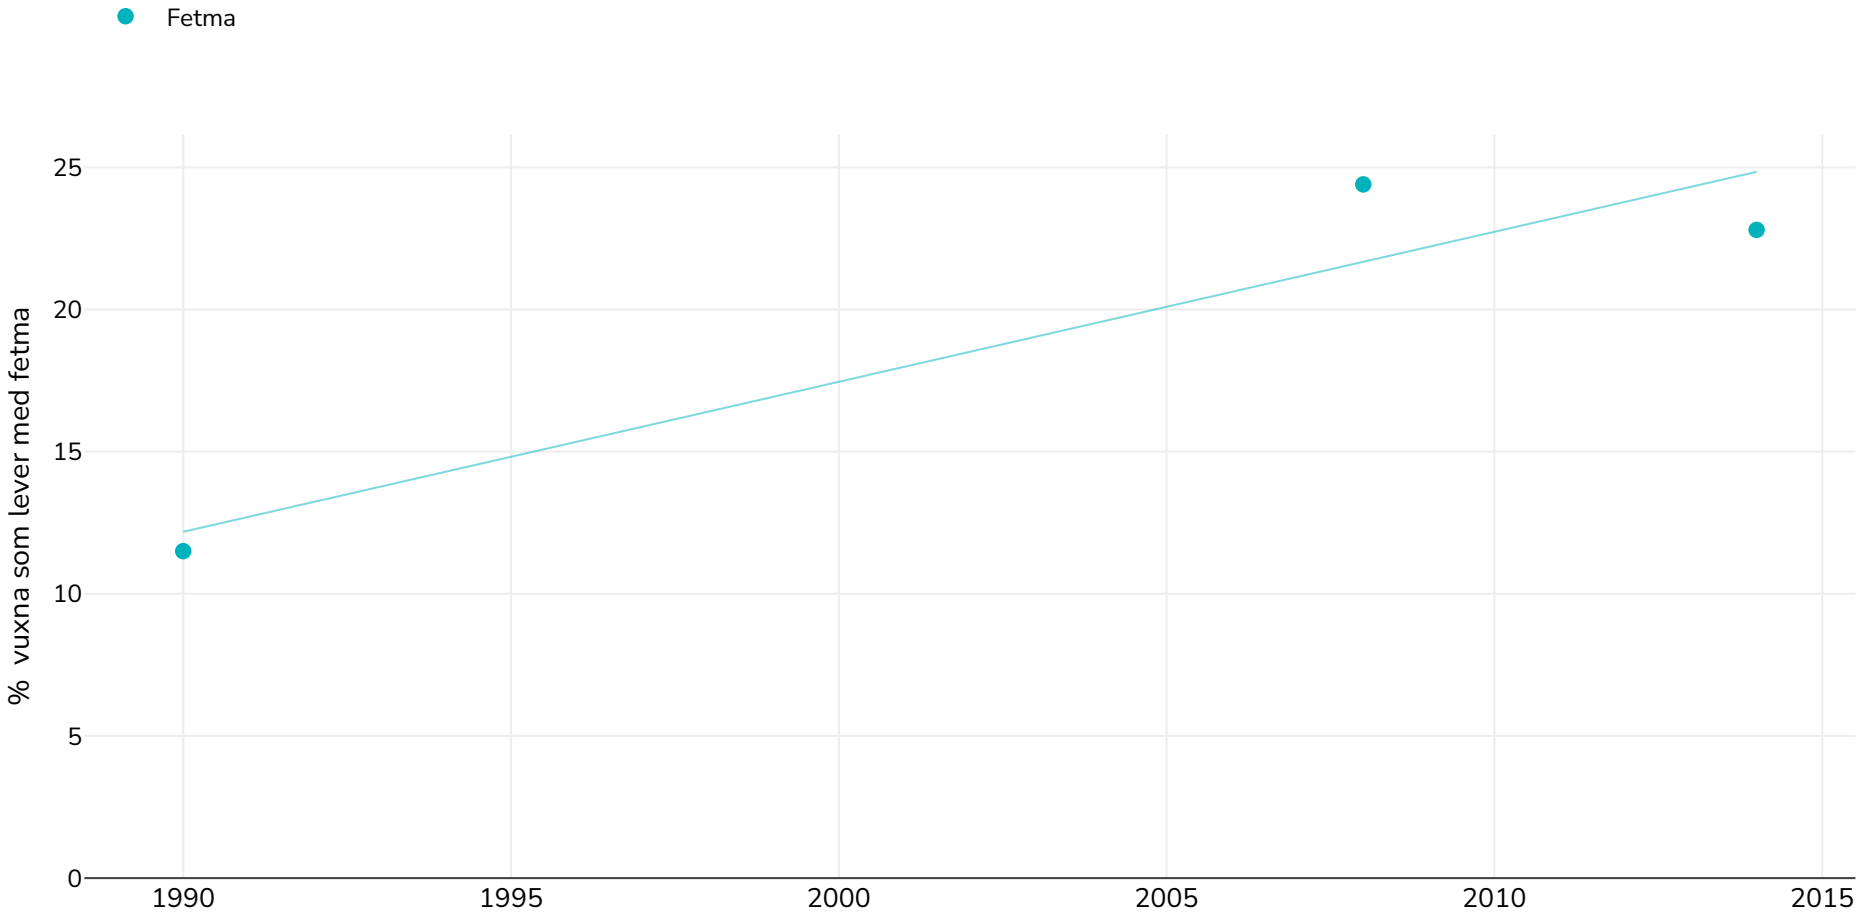

Spanien: % Adults living with obesity in Spain 1990-2014

Män

Undersökningstyp: Uppmätt

Referenser: For full details of references visit <https://data.worldobesity.org/>

Om inte annat anges avser övervikt ett BMI mellan 25 kg och 29,9 kg/m², fetma avser ett BMI högre än 30 kg/m².

Olika metoder kan ha använts för att samla in dessa uppgifter och data från olika undersökningar kanske inte är strikt jämförbara. Kontrollera de ursprungliga datakällorna för metoderna som användes