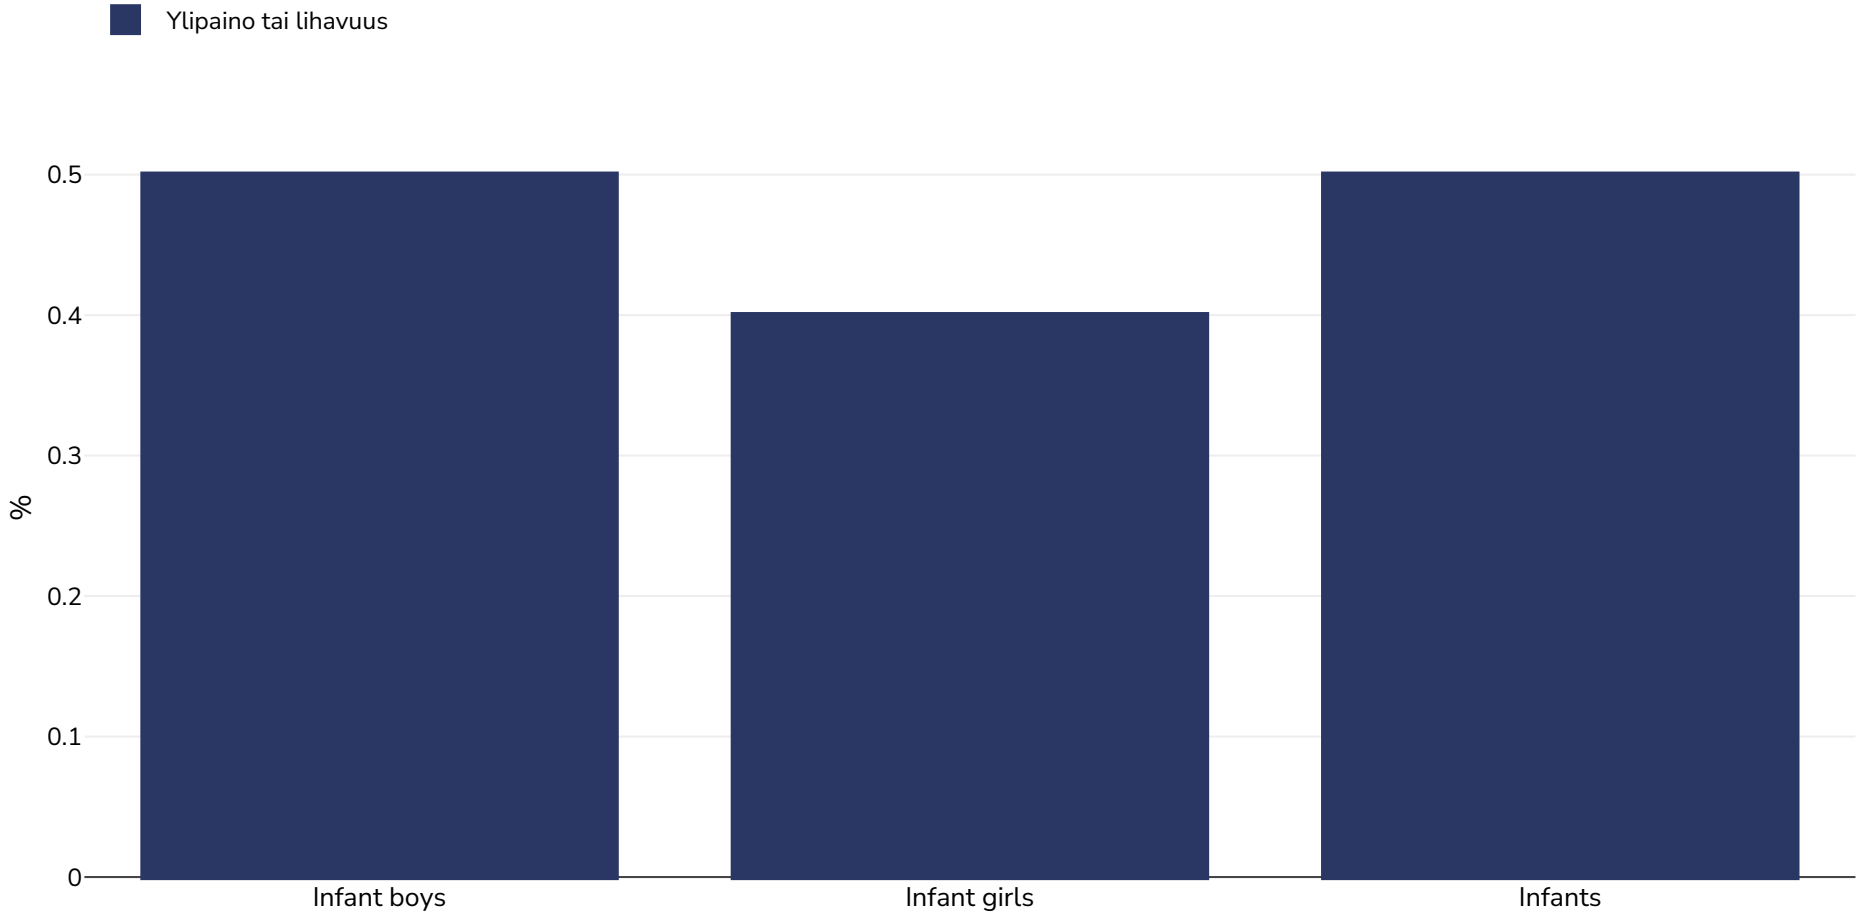

# Djibouti: Lihavuuden esiintyvyys

Infants, 2010-2011

**Ikä:** 0-5

**Otoksen koko:** 3240

**Viitteet:** SMART: Enquête Nutritionnelle SMART, Évaluation de la Situation Nutritionnelle, Rapport Final, Avril 2011