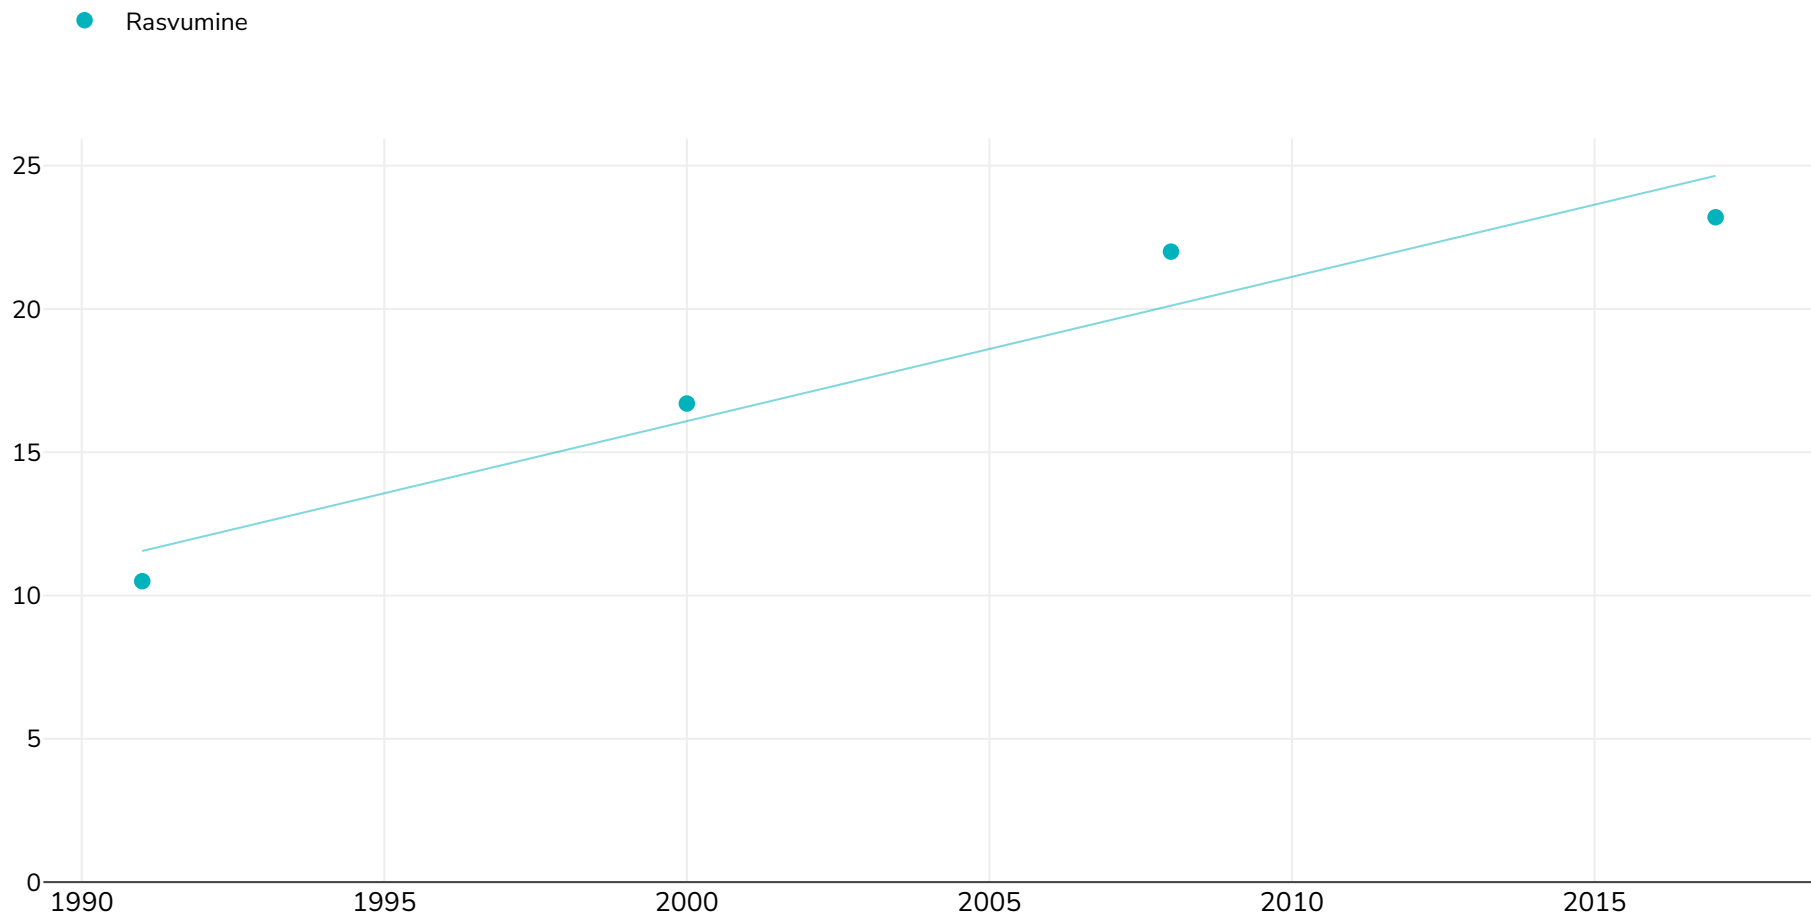

Omaan: % täiskasvanuist kannatab rasvumise all, 1991-2017

Mehed

Uuringu tüüp:

Möödetud

Viited:

For full details of references visit <https://data.worldobesity.org/>

Kui ei ole märgitud teisiti, tähendab ülekaal KMI vahemikku 25 kg ja 29,9 kg/m², rasvumine KMI-t üle 30 kg/m².