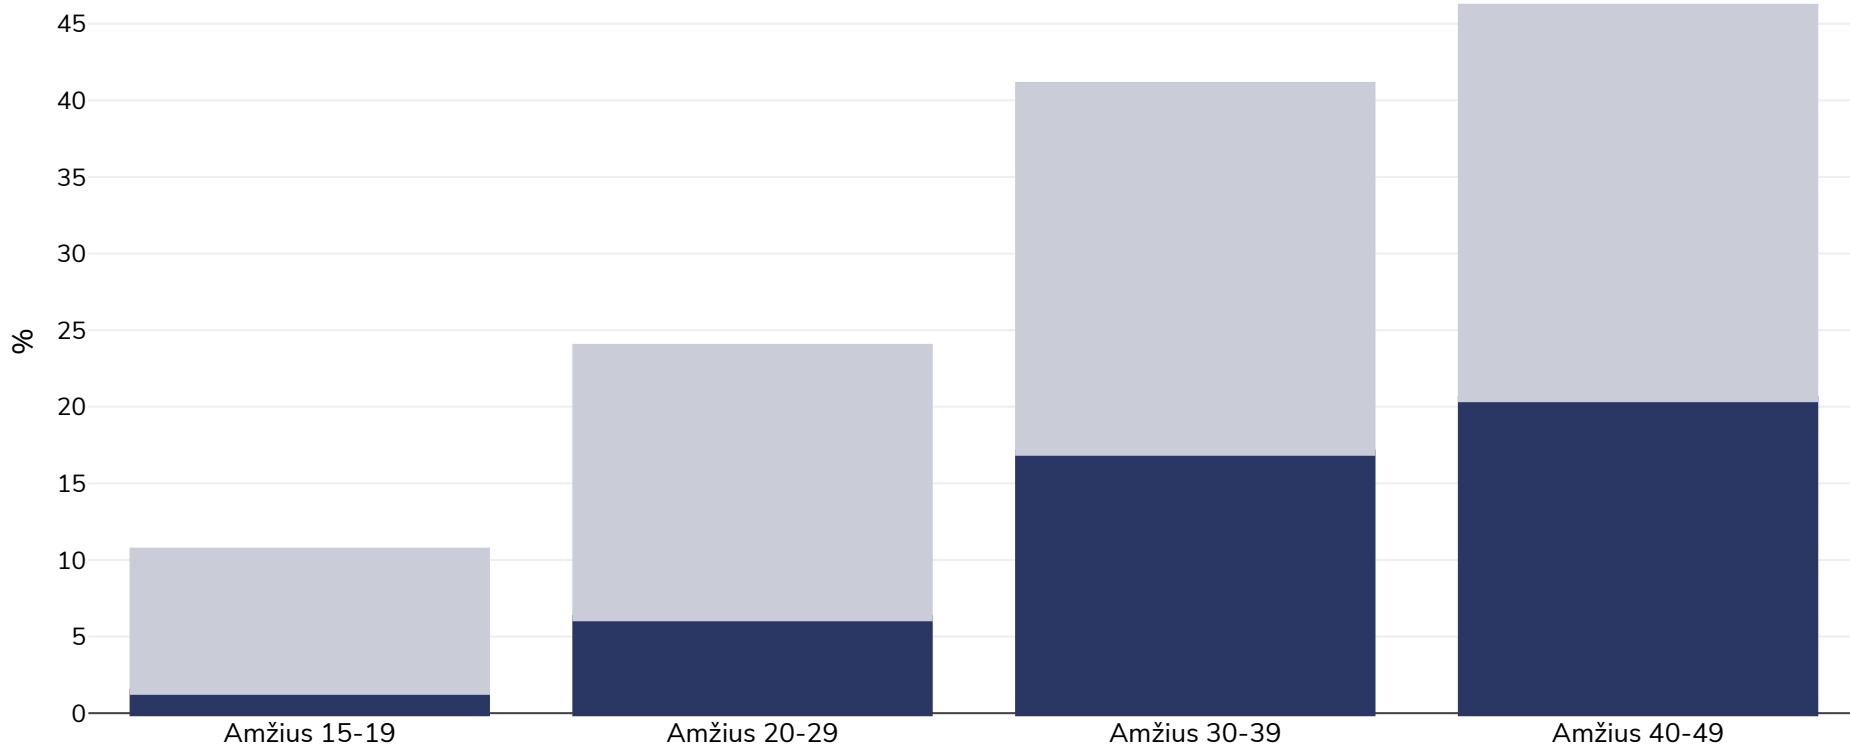

# Togas: Antsvoris / nutukimas pagal amžių

Moterys, 2013-2014

■ Nutukimas ■ Antsvoris

<b>Tyrimo tipas:</b>	Išmatuotas
<b>Imties dydis:</b>	4316
<b>Teritorija:</b>	Nacionalinis
<b>Nuorodos:</b>	Demographic Health Survey Togo 2013-4
<b>Pastabos (tik anglų k.):</b>	Demographic Health Survey data includes ever married women aged 15-49 years only and may include males aged 15-59.

Jei nenurodyta kitaip, antsvoris reiškia KMI nuo 25 kg iki 29,9 kg/m<sup>2</sup>, nutukimas – didesnį nei 30 kg/m<sup>2</sup> KMI..