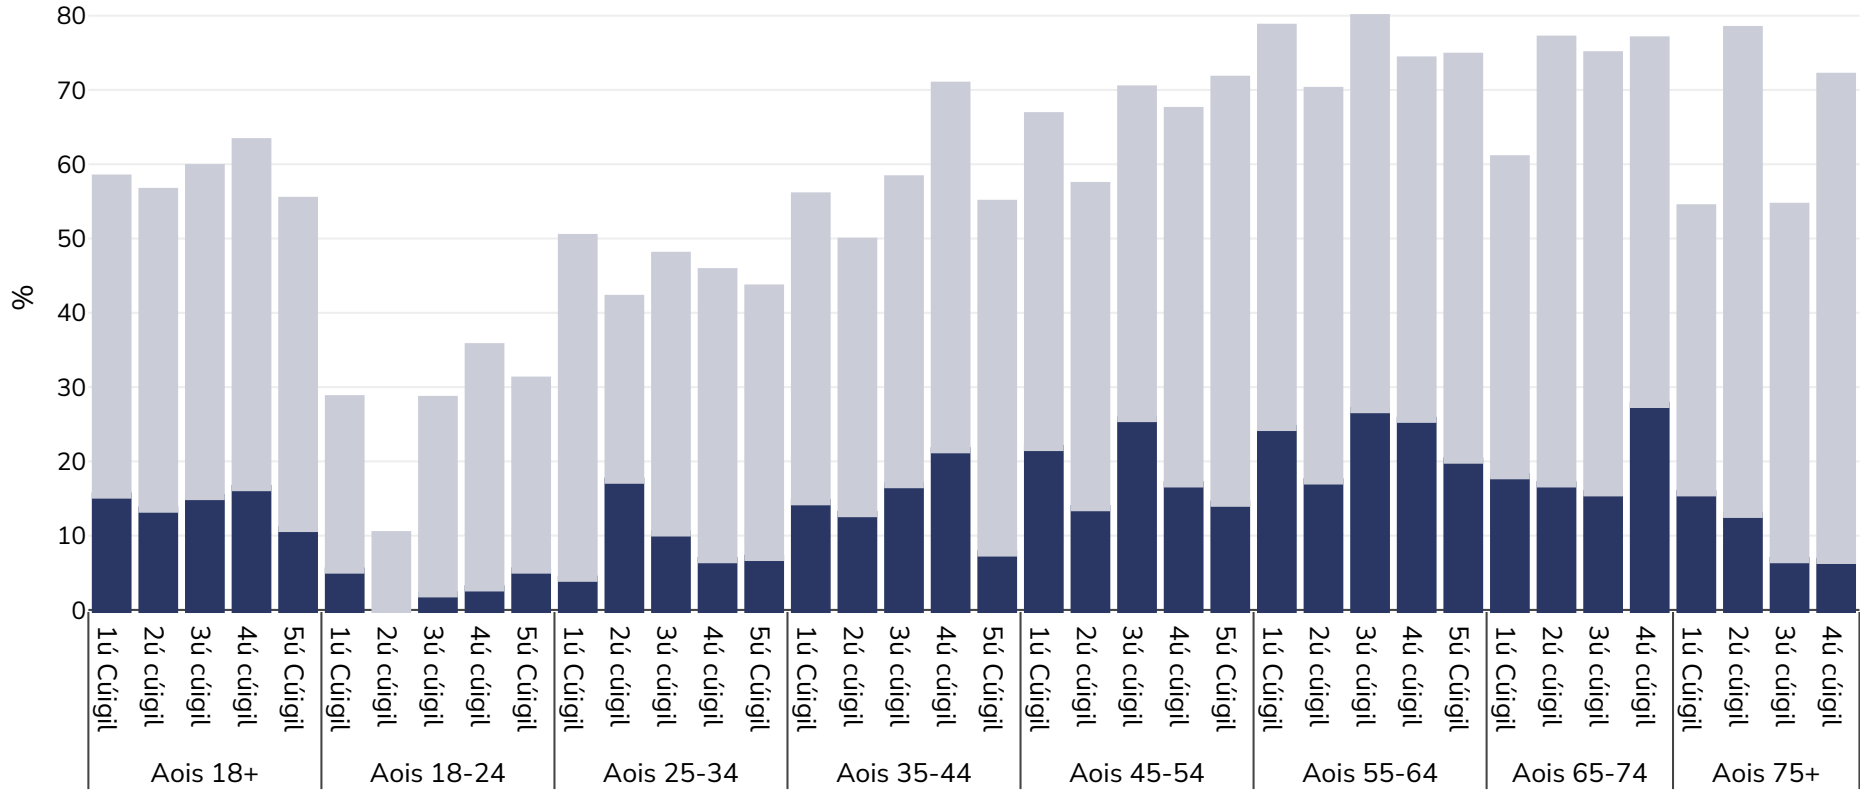

An Liotuáin: Overweight/obesity by age and socio-economic group

Fir, 2014

■ Murtall ■ Rómheáchan

Cineál an tsuirbhé:

Féintuairiscithe

Ceantar Clúdaithe:

Náisiúnta

Tagairtí:

Eurostat http://appsso.eurostat.ec.europa.eu/nui/show.do?dataset=hlth_ehis_bm1i&lang=en (last accessed 25.08.20)

Mura gcuirtear a mhalairt in iúl, is ionann rómheáchan agus ICM idir 25kg agus 29.9kg/m², is ionann murtall agus ICM níos mó ná 30kg/m².