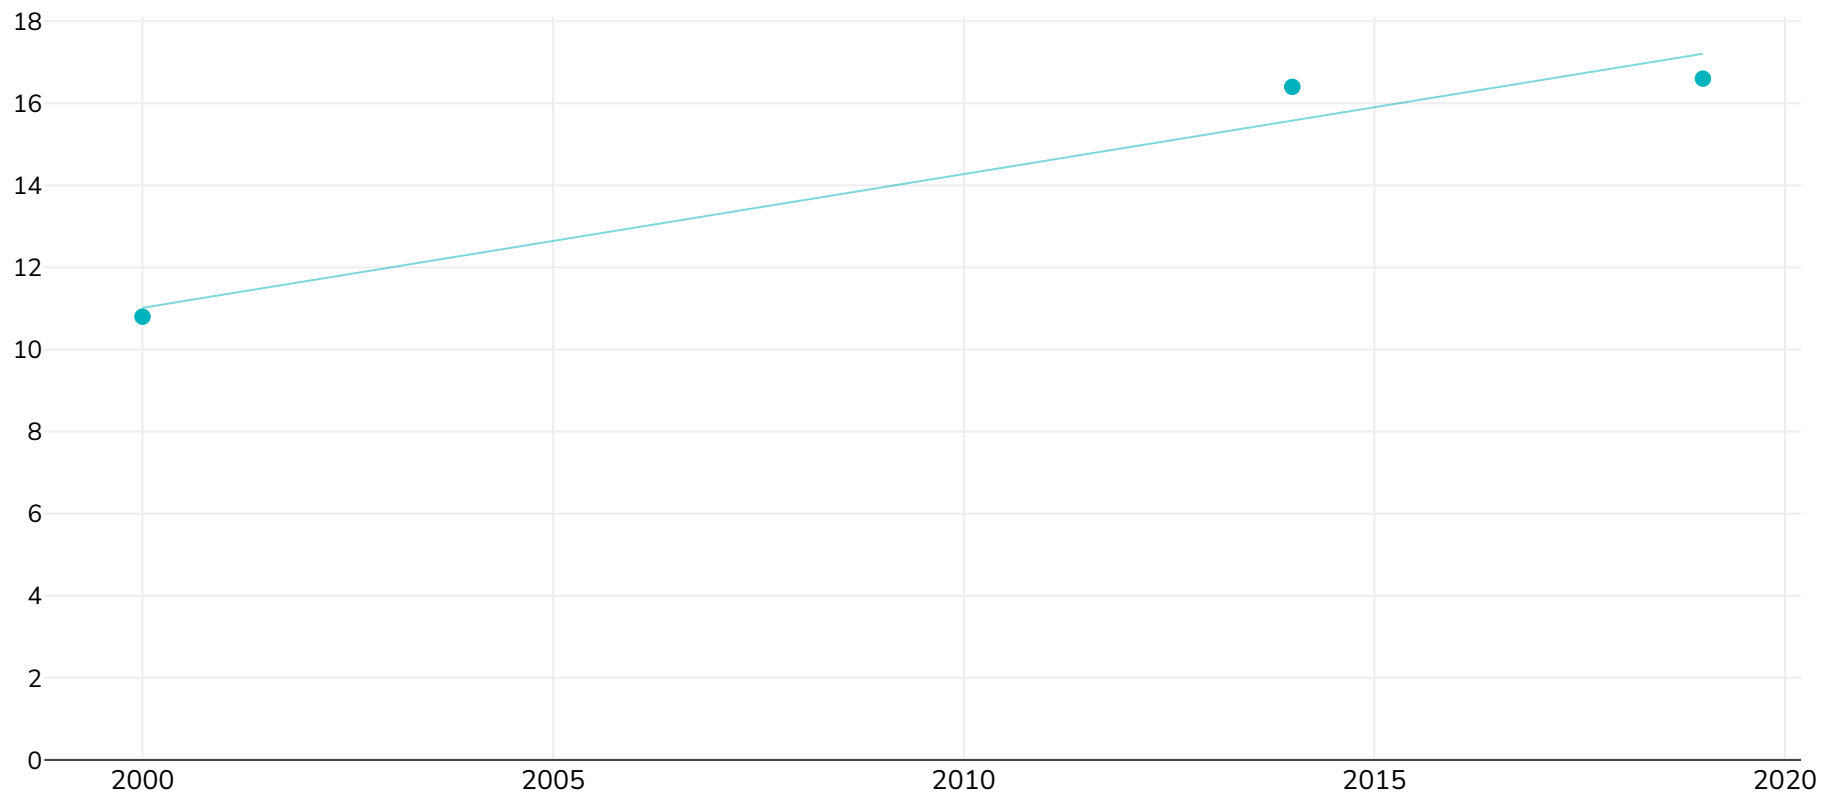

Řecko: Trend adult obesity 2000 2019

Ženy

● Obezita

Typ průzkumu:

Samohlášený

Reference:

For full details of references visit <https://data.worldobesity.org/>

Ke shromažďování těchto údajů mohly být použity různé metodiky, a proto nemusí být údaje z různých průzkumů vždy plně srovnatelné. Použité metodiky viz původní zdroje údajů