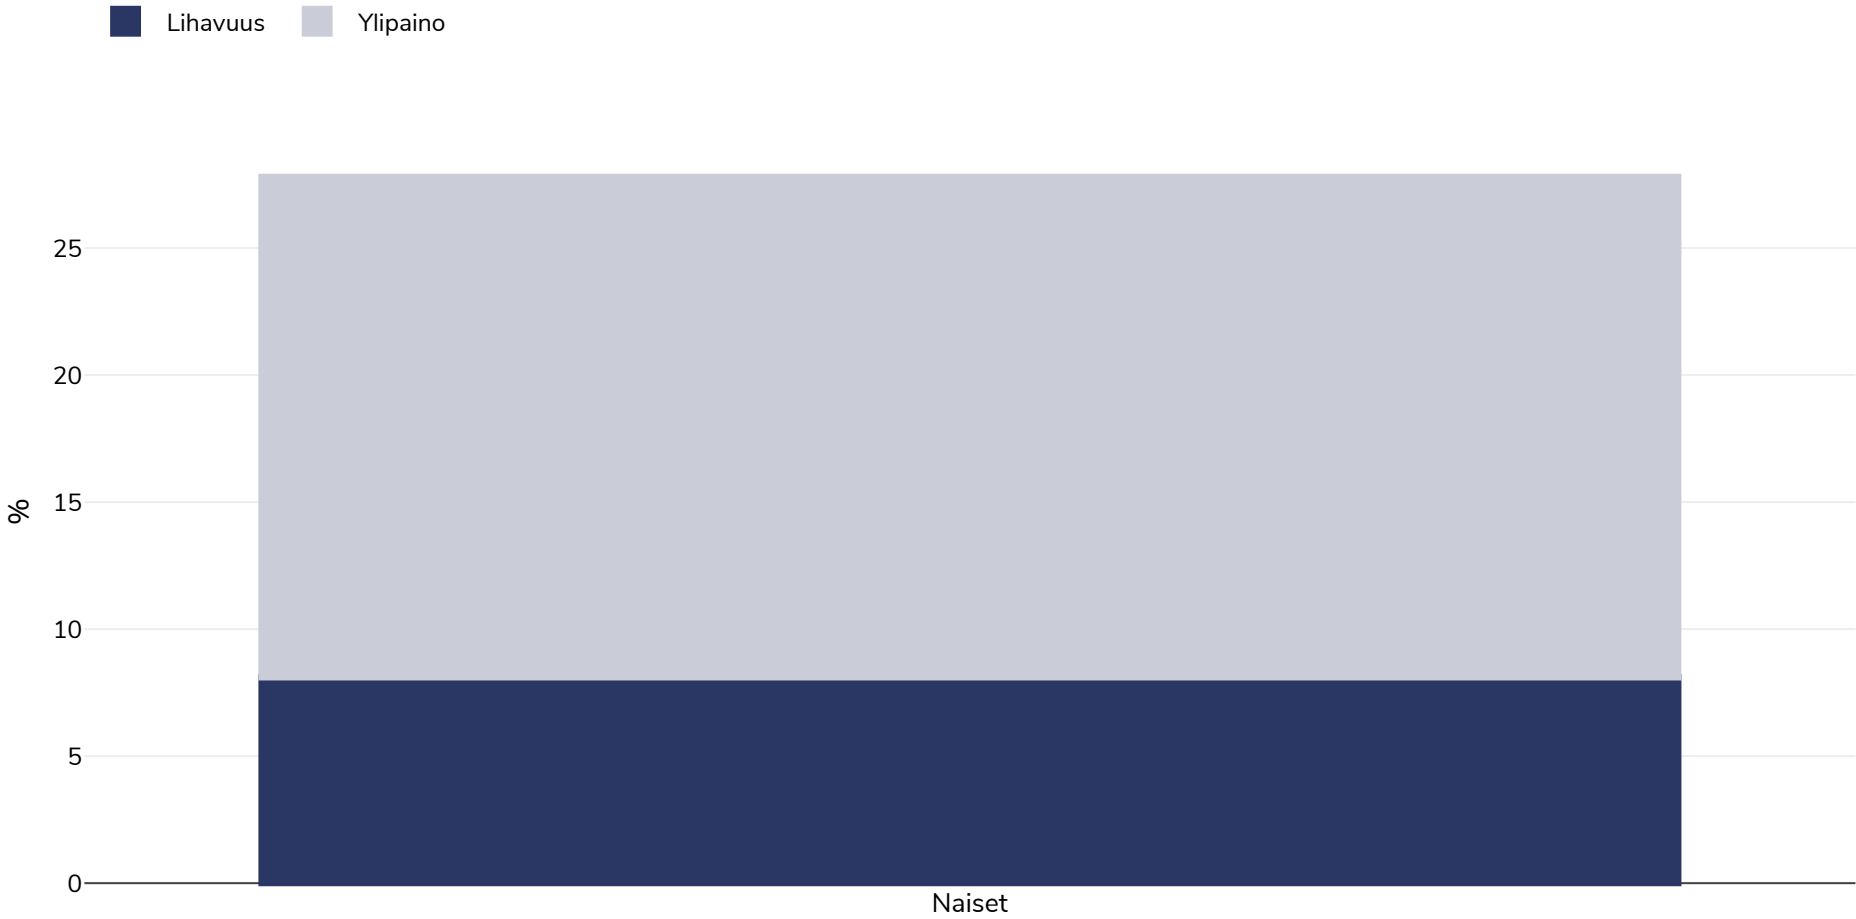

Sierra Leone: Lihavuuden esiintyvyys

Naiset, 2019

Tutkimustyyppi:	Mitattu
Ikä:	15-49
Otoksen koko:	6882
Peittoalue:	Kansallinen
Viitteet:	Sierra Leone Demographic and Health Survey 2019. https://dhsprogram.com/pubs/pdf/FR365/FR365.pdf (Accessed 14.12.20)

Ellei toisin mainita, ylipaino viittaa kehon painoindeksiin 25–29,9 kg/m², lihavuus viittaa yli 30 kg/m²:n painoindeksiin.