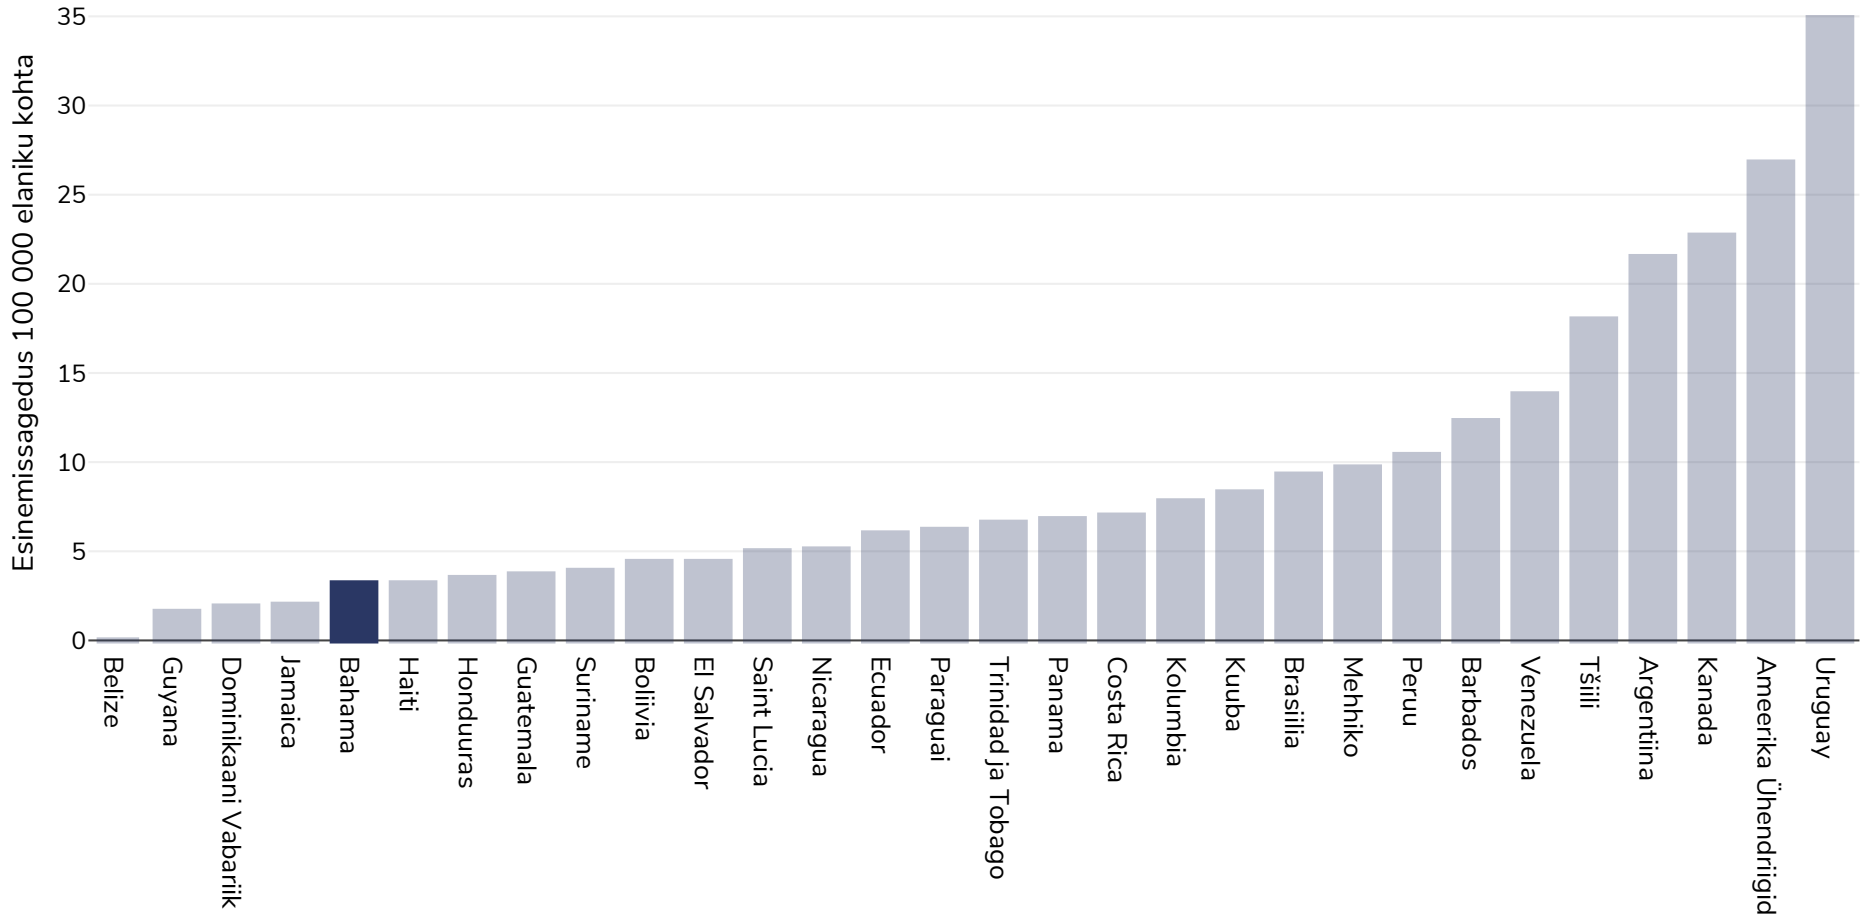

Bahama: Kidney cancer

Mehed, 2020

Vanus: 20+

Hõlmatud piirkond: Riiklik

Viited: Ferlay J, Ervik M, Lam F, Colombet M, Mery L, Piñeros M, Znaor A, Soerjomataram I, Bray F (2020). Global Cancer Observatory: Cancer Today. Lyon, France: International Agency for Research on Cancer. Available from: <https://gco.iarc.fr/today>, accessed 10.01.2041

Mõisted: Age-standardized incidence rates per 100 000