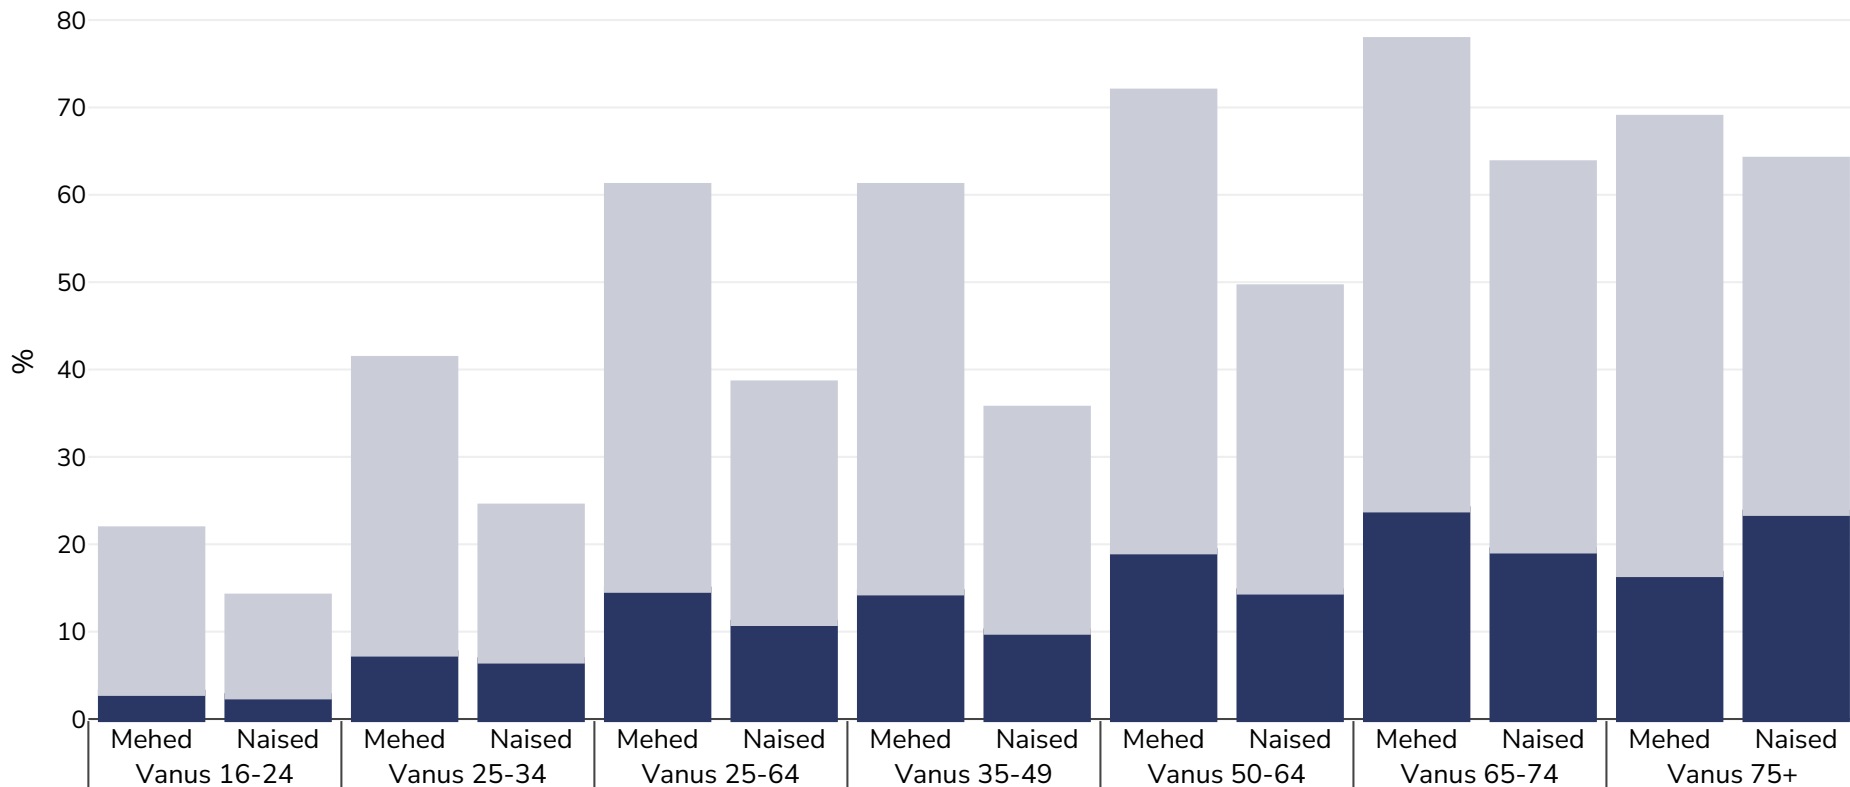

Hispaania: Ülekaalulisus / rasvumine vanuse järgi

Täiskasvanud, 2017

■ Rasvumine ■ Ülekaaluline

Uuringu tüüp: Ise teatatud

Hõlmatud piirkond: Riiklik

Viited: EUROSTAT Database http://appsso.eurostat.ec.europa.eu/nui/show.do?dataset=ilc_hch10&lang=en (last accessed 25.08.20)

Kui ei ole märgitud teisiti, tähendab ülekaal KMI vahemikku 25 kg ja 29,9 kg/m², rasvumine KMI-t üle 30 kg/m².