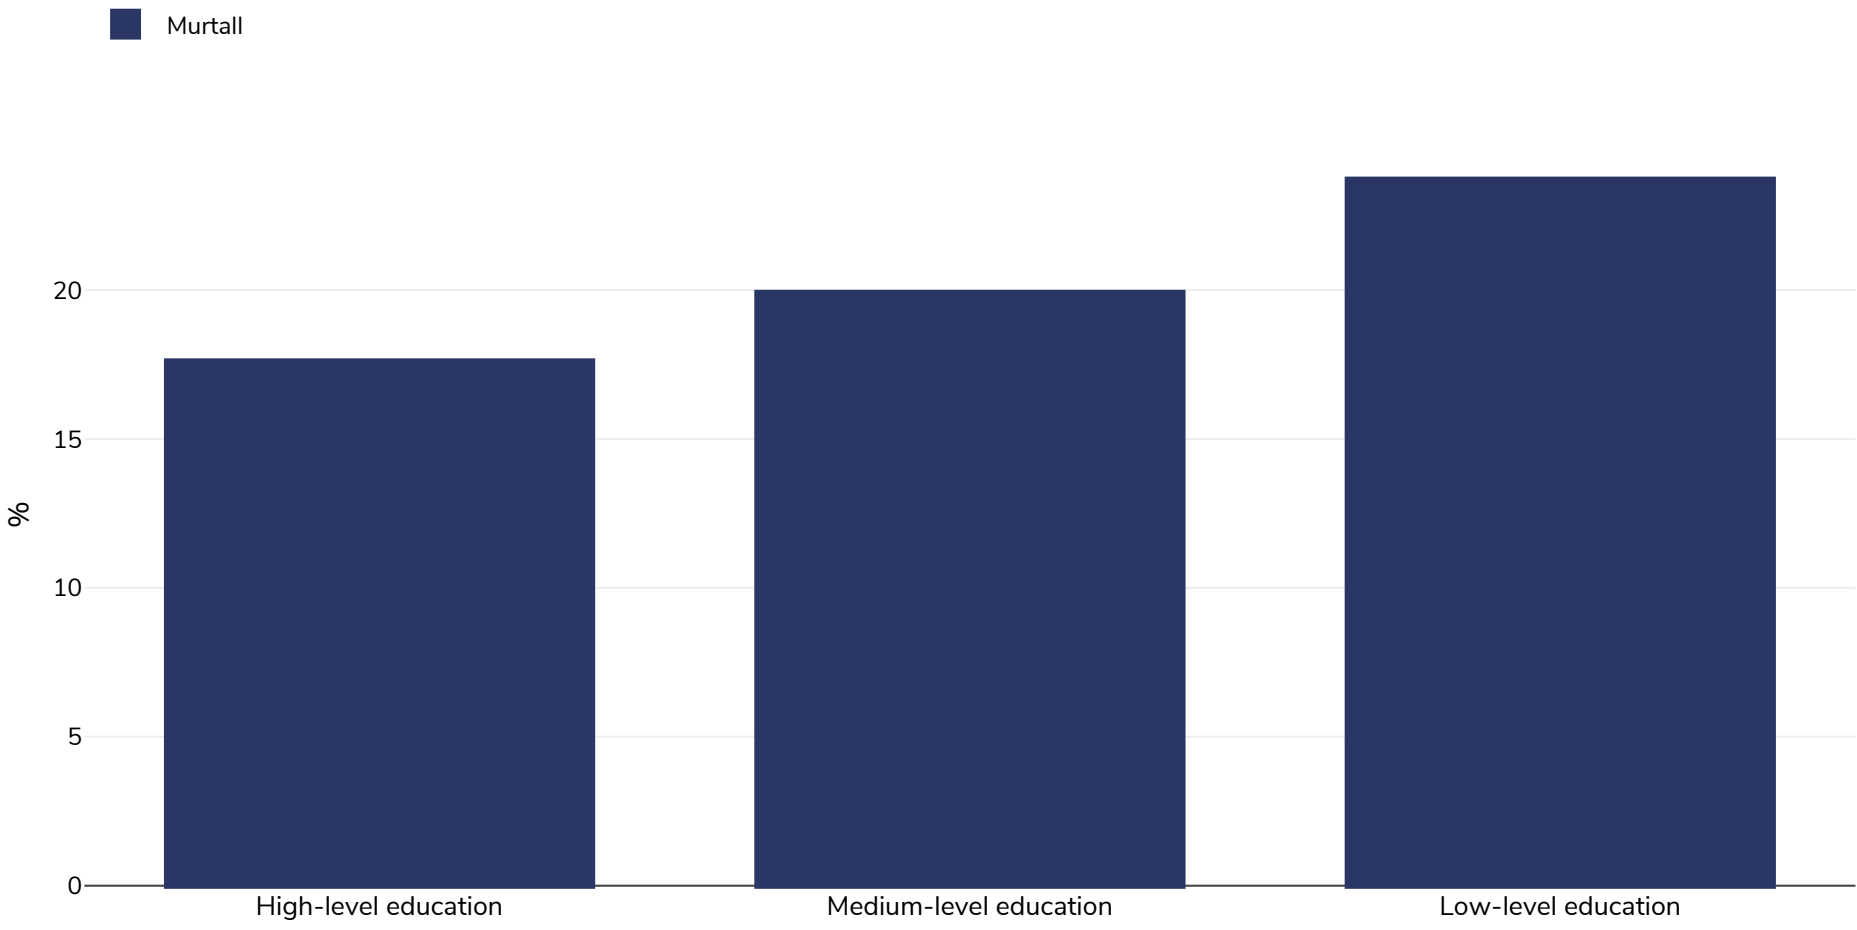

An Fhionlainn: Overweight/obesity by education

Daoine Fásta, 2019

Cineál an tsuirbhé:	Féintuairiscithe
Aois:	20+
Samplamhéid:	10,000
Ceantar Clúdaithe:	Náisiúnta

Tagairtí: Finland National Health, Welfare and Services Survey (FinSote) - FinSote 2019 . Data available at: <https://sotkanet.fi/sotkanet/en/haku?q=obesity>. Last accessed: 27.05.21.

Mura gcuirtear a mhalairt in iúl, is ionann rómheáchan agus ICM idir 25kg agus 29.9kg/m², is ionann murtall agus ICM níos mó ná 30kg/m².