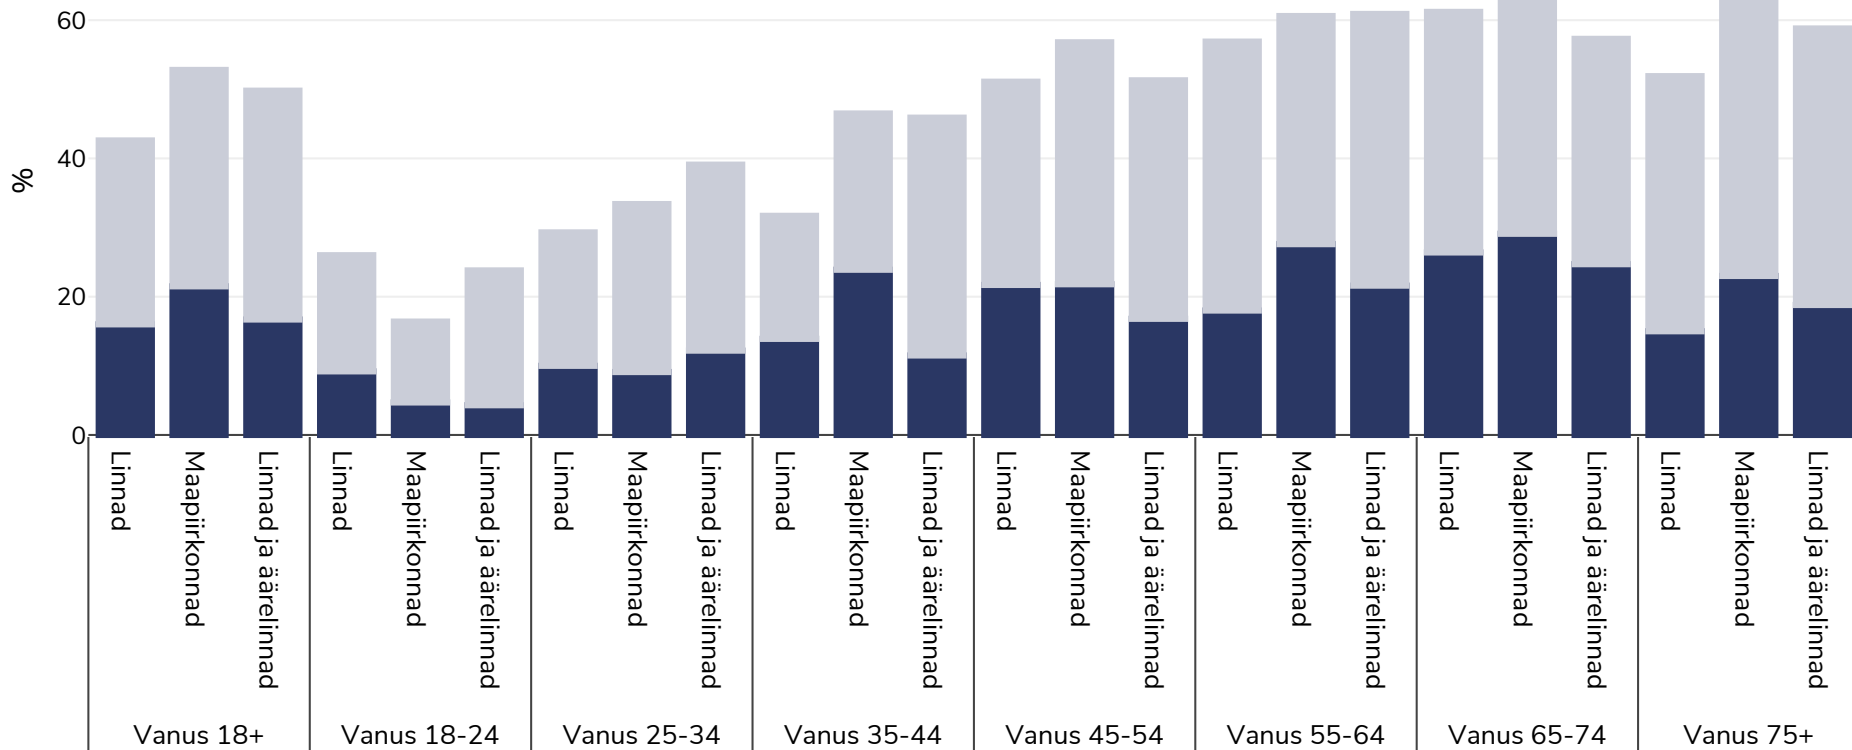

# Soome: Overweight/obesity by age and region

Naised, 2014

■ Rasvumine    ■ Ülekaaluline

Uuringu tüüp: Ise teatatud

Hõlmatud piirkond: Riiklik

Viited: 2014 Eurostat Database: [http://appsso.eurostat.ec.europa.eu/nui/show.do?dataset=hlth\\_ehis\\_bm1e&lang=en](http://appsso.eurostat.ec.europa.eu/nui/show.do?dataset=hlth_ehis_bm1e&lang=en) (last accessed 25.08.20)

Kui ei ole märgitud teisiti, tähendab ülekaal KMI vahemikku 25 ja 29,9 kg/m<sup>2</sup>, rasvumine KMI-t üle 30 kg/m<sup>2</sup>.