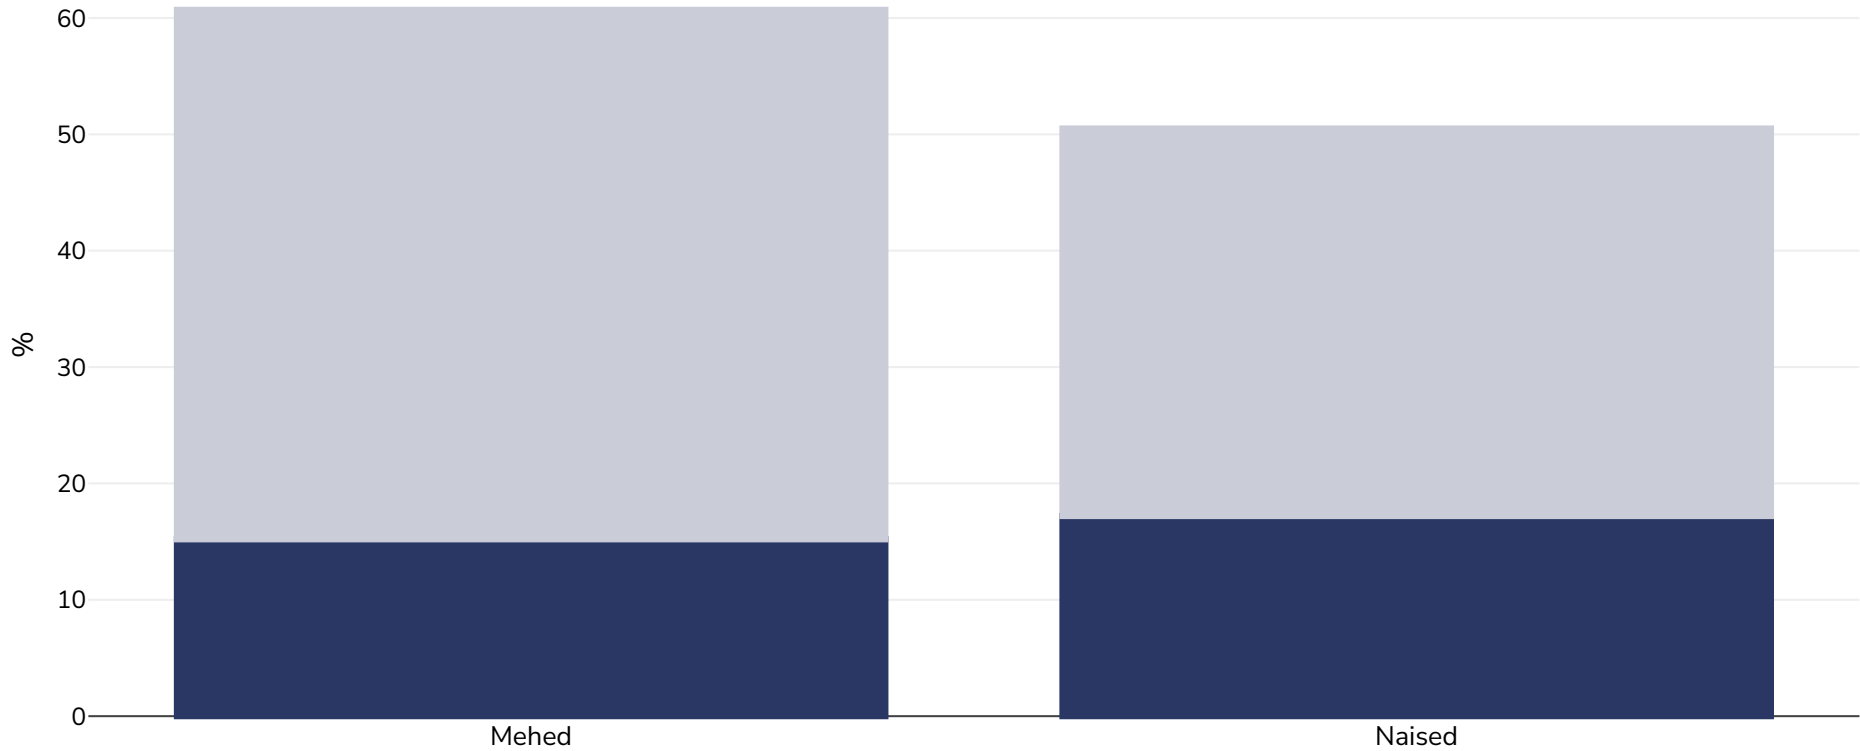

Soome: Rasvumise levimus

Täiskasvanud, 1982

Rasvumine Ülekaaluline

Uuringu tüüp: Mõõdetud

Vanus: 25-64

Valimi suurus: 9340

Viited: Lahti-Koski M, Vartiainen E, Mannisto S, Pietinen P. Age, education and occupation as determinants of trends in body mass index in Finland from 1982 to 1997. International Journal of Obesity (2000);24:1669-1676

Kui ei ole märgitud teisiti, tähendab ülekaal KMI vahemikku 25 kg ja 29,9 kg/m², rasvumine KMI-t üle 30 kg/m².