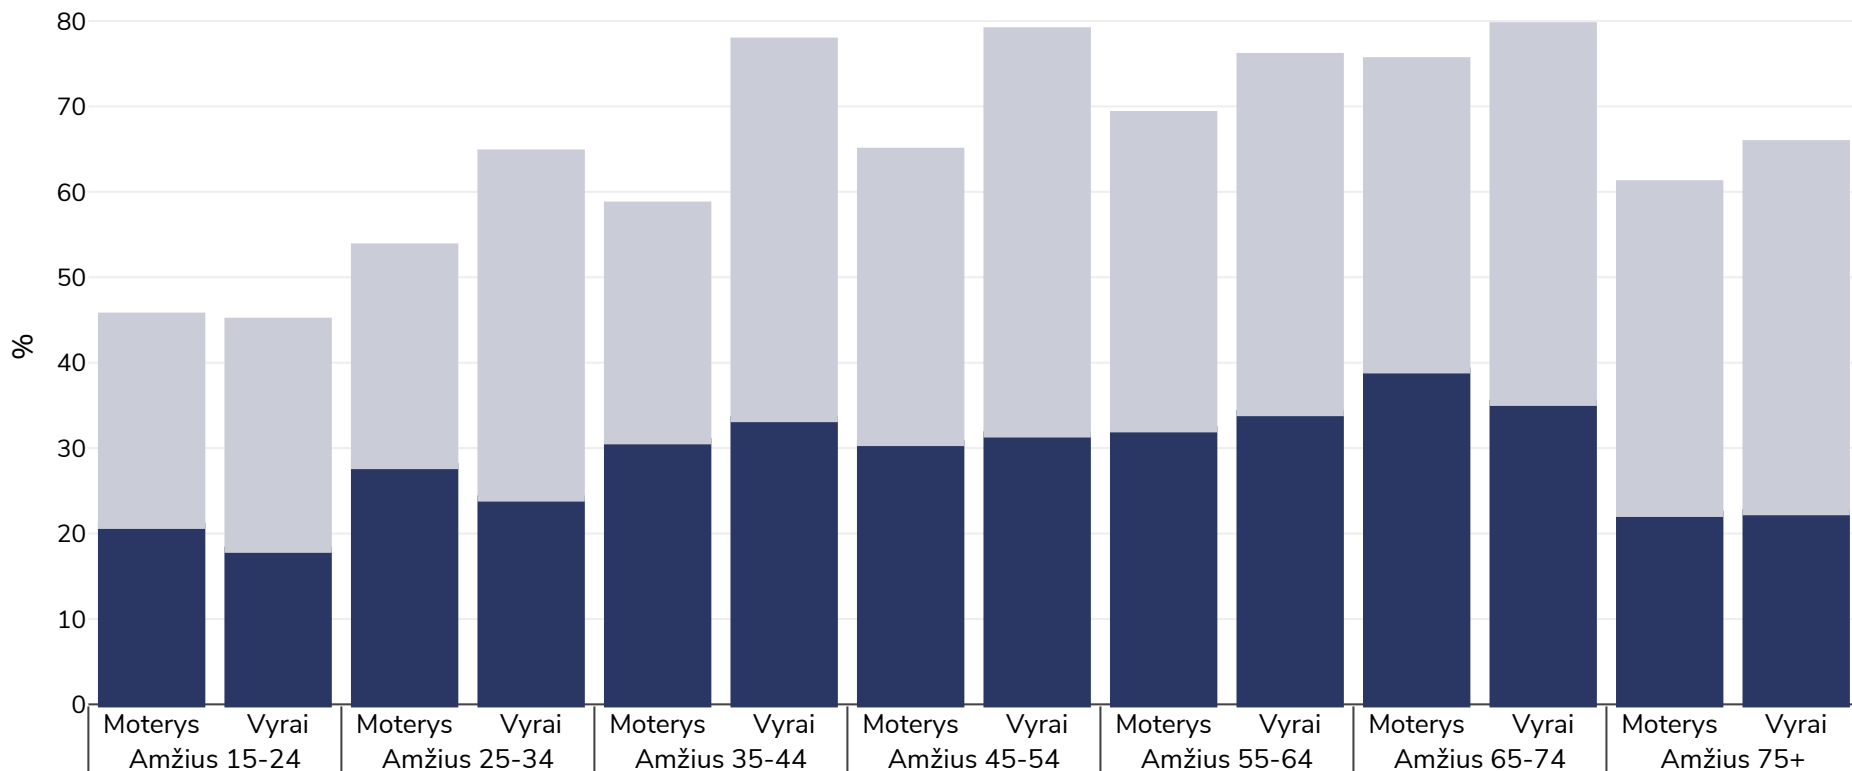

Naujoji Zelandija: Antsvoris / nutukimas pagal amžių

Suaugusieji, 2011-2012

■ Nutukimas ■ Antsvoris

Tyrimo tipas: Išmatuotas

Imties dydis: 10524

Teritorija: Nacionalinis

Nuorodos: New Zealand Health Survey. <https://www.health.govt.nz/publication/annual-update-key-results-2018-19-new-zealand-health-survey> (last accessed 14.07.20)

Jei nenurodyta kitaip, antsvoris reiškia KMI nuo 25 kg iki 29,9 kg/m², nutukimas – didesnis nei 30 kg/m² KMI..